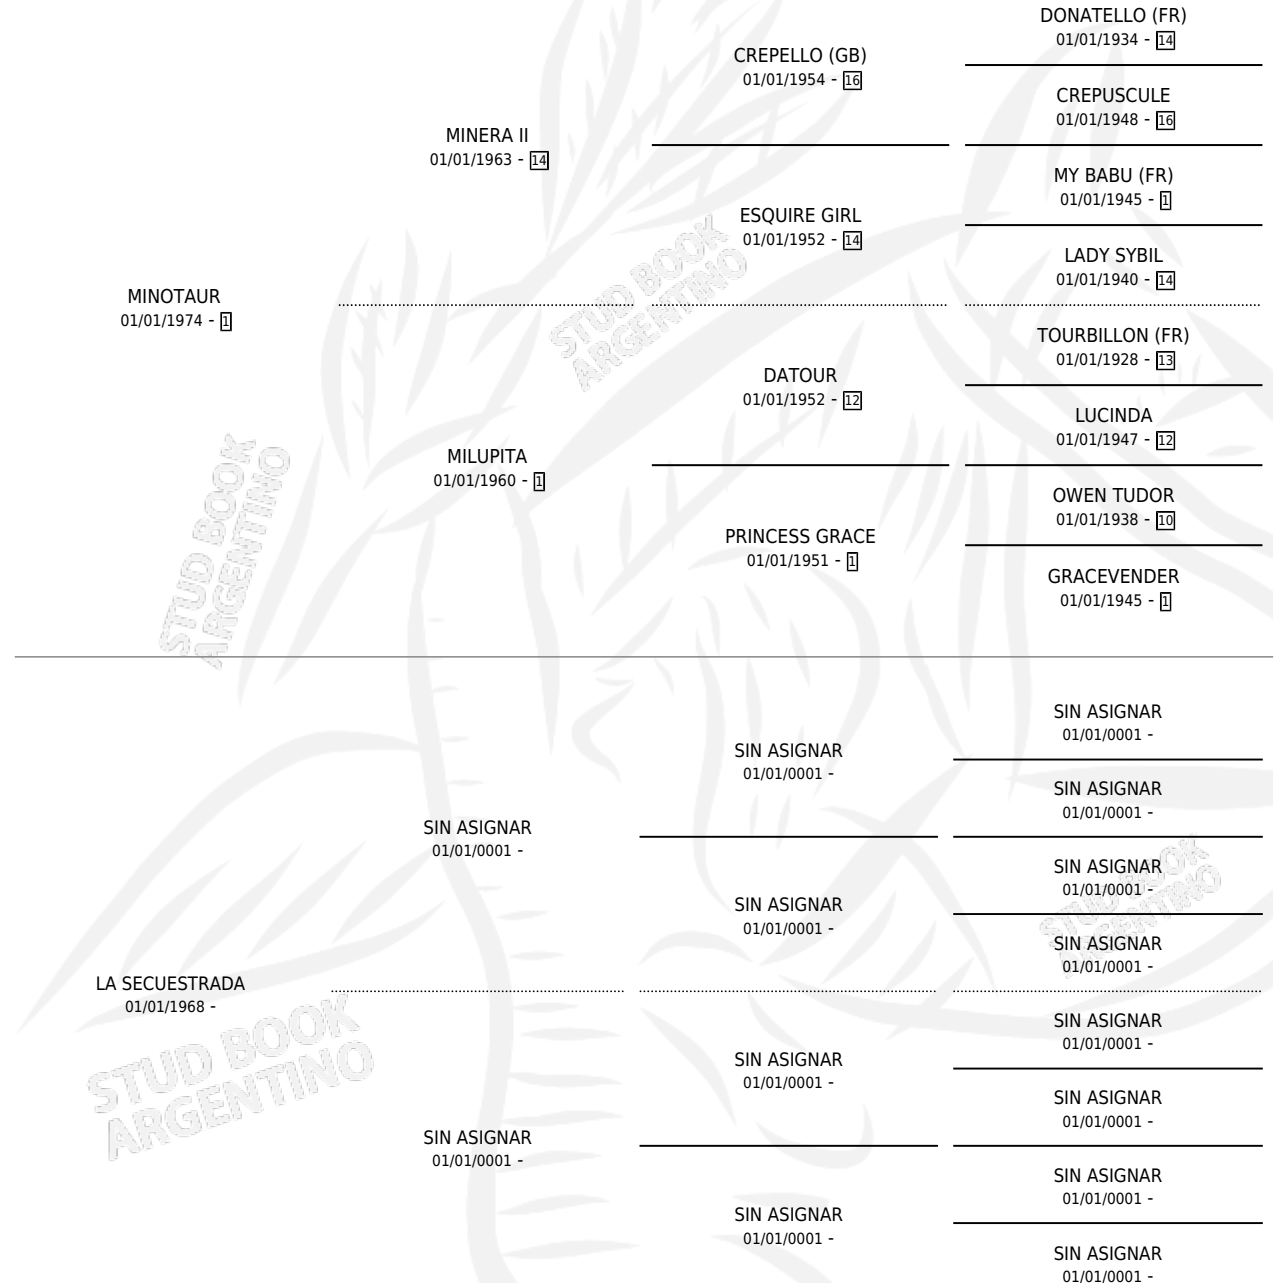

CATHERIN

por MINOTAUR y LA SECUESTRADA por SIN ASIGNAR

Argentina · Hembra · Alazan · SP · 31/08/1984
Familia · Volumen 32

ESTADO

TIPIFICACIÓN SANGUÍNEA	X
TIPIFICACIÓN POR ADN	X
PASAPORTE	X
IDENTIFICACIÓN POR MICROCHIP	X
REPRODUCTOR	✓

Lugar de nacimiento: Campo particular

Criador: Sin dato

PEDIGREE

S

mientos 0 / Efectividad 0.00%

PADRILLO

PRODUCTO

CRIADOR