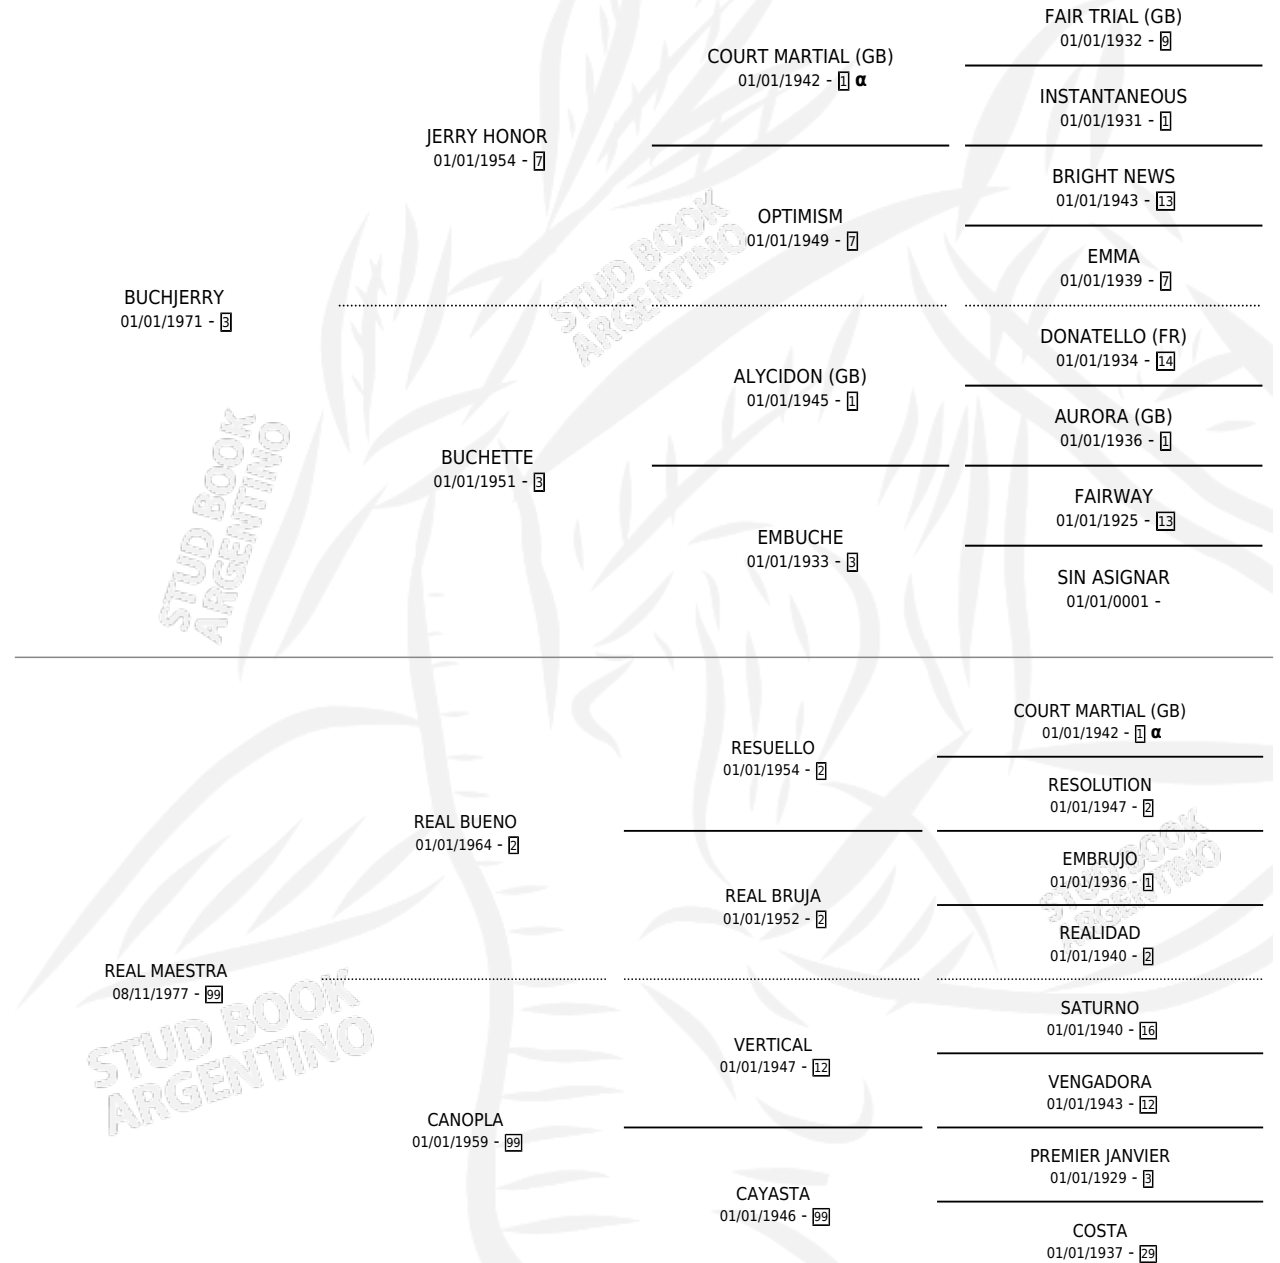

BUENA PROFE

por BUCHJERRY y REAL MAESTRA por REAL BUENO

Argentina · Hembra · Alazan · SP · 14/08/1984
Familia 99 · Volumen 32

ESTADO

TIPIFICACIÓN SANGUÍNEA	✓
TIPIFICACIÓN POR ADN	X
PASAPORTE	X
IDENTIFICACIÓN POR MICROCHIP	X
REPRODUCTOR	✓

Lugar de nacimiento: Campo particular

Criador: Asociacion Cooperativa De Criadores De Caballos De Carrera

PEDIGREE

INBREEDING : α

S

mientos 0 / Efectividad 0.00%

PADRILLO	PRODUCTO	CRIADOR	1ER SERVICIO	ÚLTIMO SERVICIO
MUKTAR	∅		19/10/1996	22/10/1996
BUENA PROFE	∅		22/11/1995	26/11/1995
Datos oficiales del Stud Book Argentino	∅		17/11/1994	20/11/1994
AUSTERLITZ	∅		02/11/1993	04/11/1993
Documentó generado el 07/05/2026				
AUSTERLITZ	∅			
studbook.org.ar				