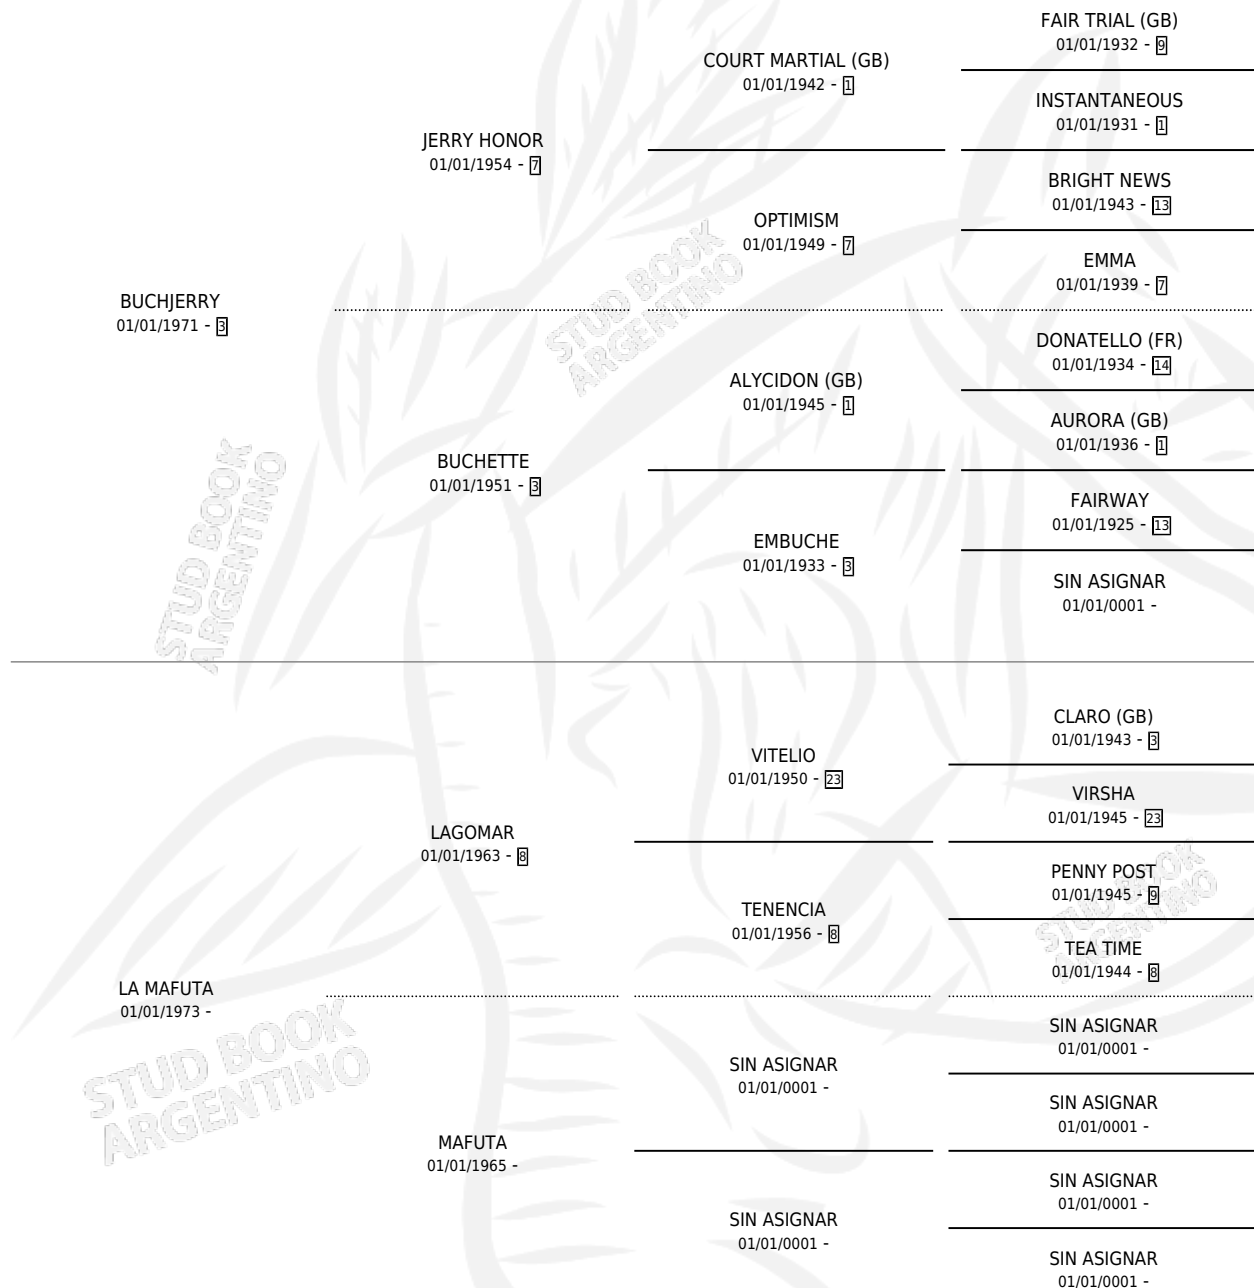

BIEN MATRERO

por BUCHJERRY y LA MAFUTA por LAGOMAR

Argentina · Macho · Zaino · SP · 05/09/1984
Familia · Volumen 32

ESTADO

TIPIFICACIÓN SANGUÍNEA	X
TIPIFICACIÓN POR ADN	X
PASAPORTE	X
IDENTIFICACIÓN POR MICROCHIP	X
REPRODUCTOR	X

Lugar de nacimiento: Campo particular

Criador: Sin dato

PEDIGREE