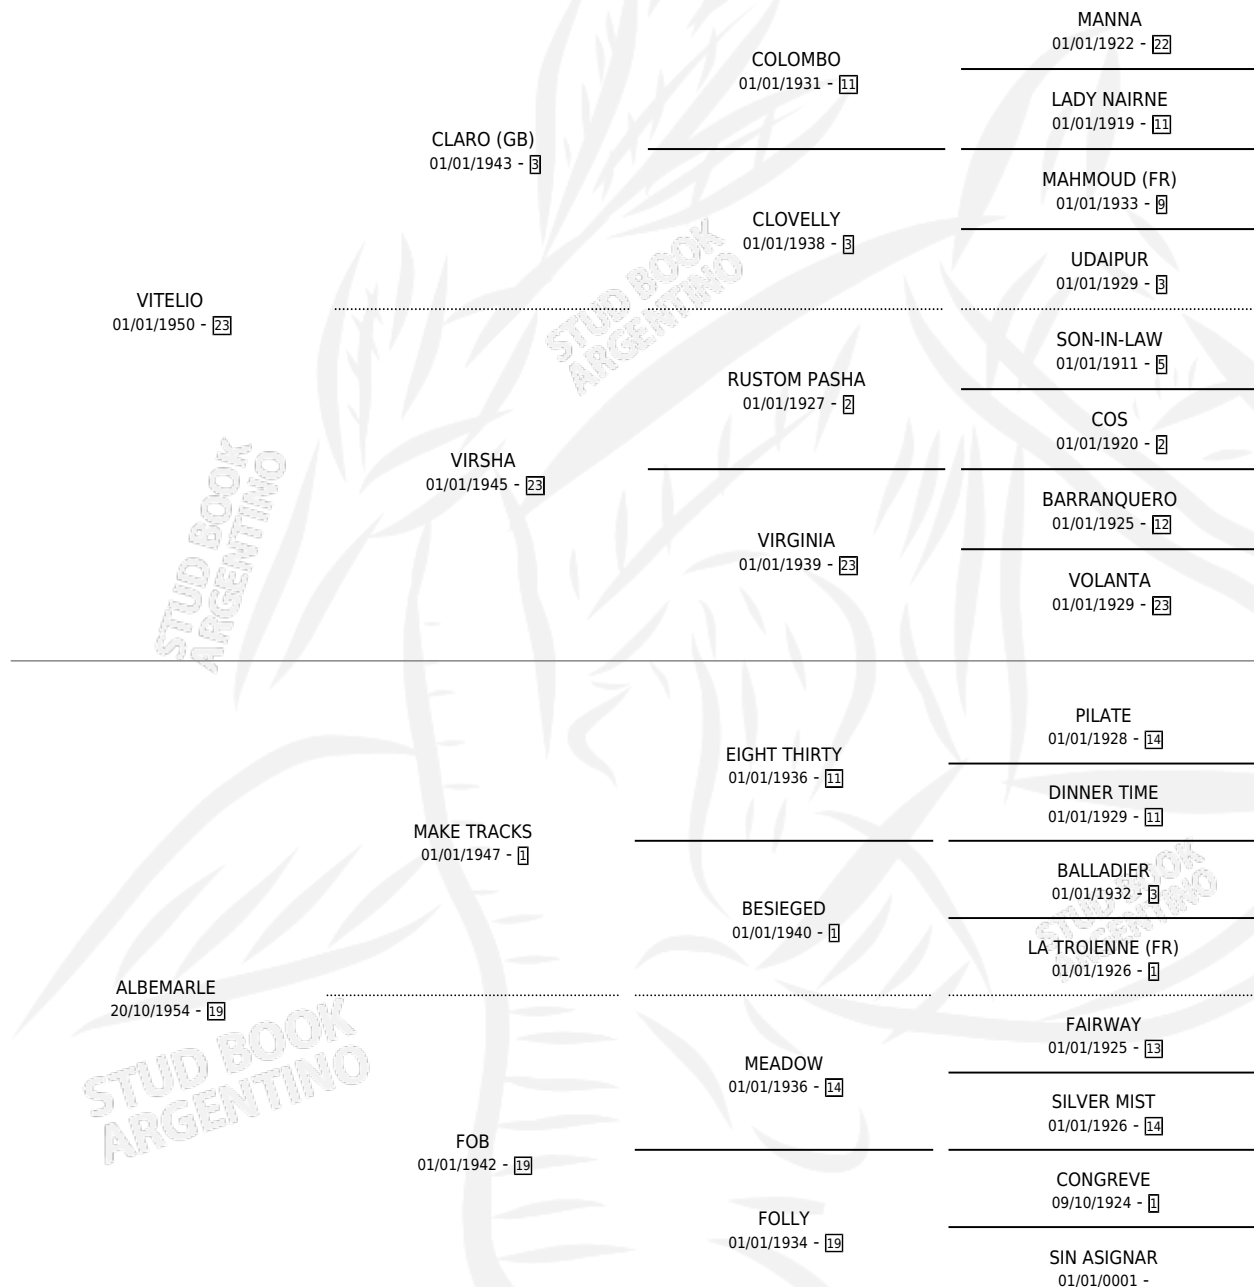

VIGNY

por VITELIO y ALBEMARLE por MAKE TRACKS

Argentina · Hembra · Alazan · SP · 14/03/1968
Familia 19 · Volumen 26

ESTADO

TIPIFICACIÓN SANGUÍNEA	X
TIPIFICACIÓN POR ADN	X
PASAPORTE	X
IDENTIFICACIÓN POR MICROCHIP	X
REPRODUCTOR	X

Lugar de nacimiento: Campo particular

Criador: Sin dato

~

HIJOS

	MACHOS	HEMBRAS
3 NACIERON	1	2
2 CORRIERON	1	1
2 GANARON	1	1

0	0	0
GANADORES CL	GANADORES GR	GANADORES G1

PEDIGREE

VIGNY