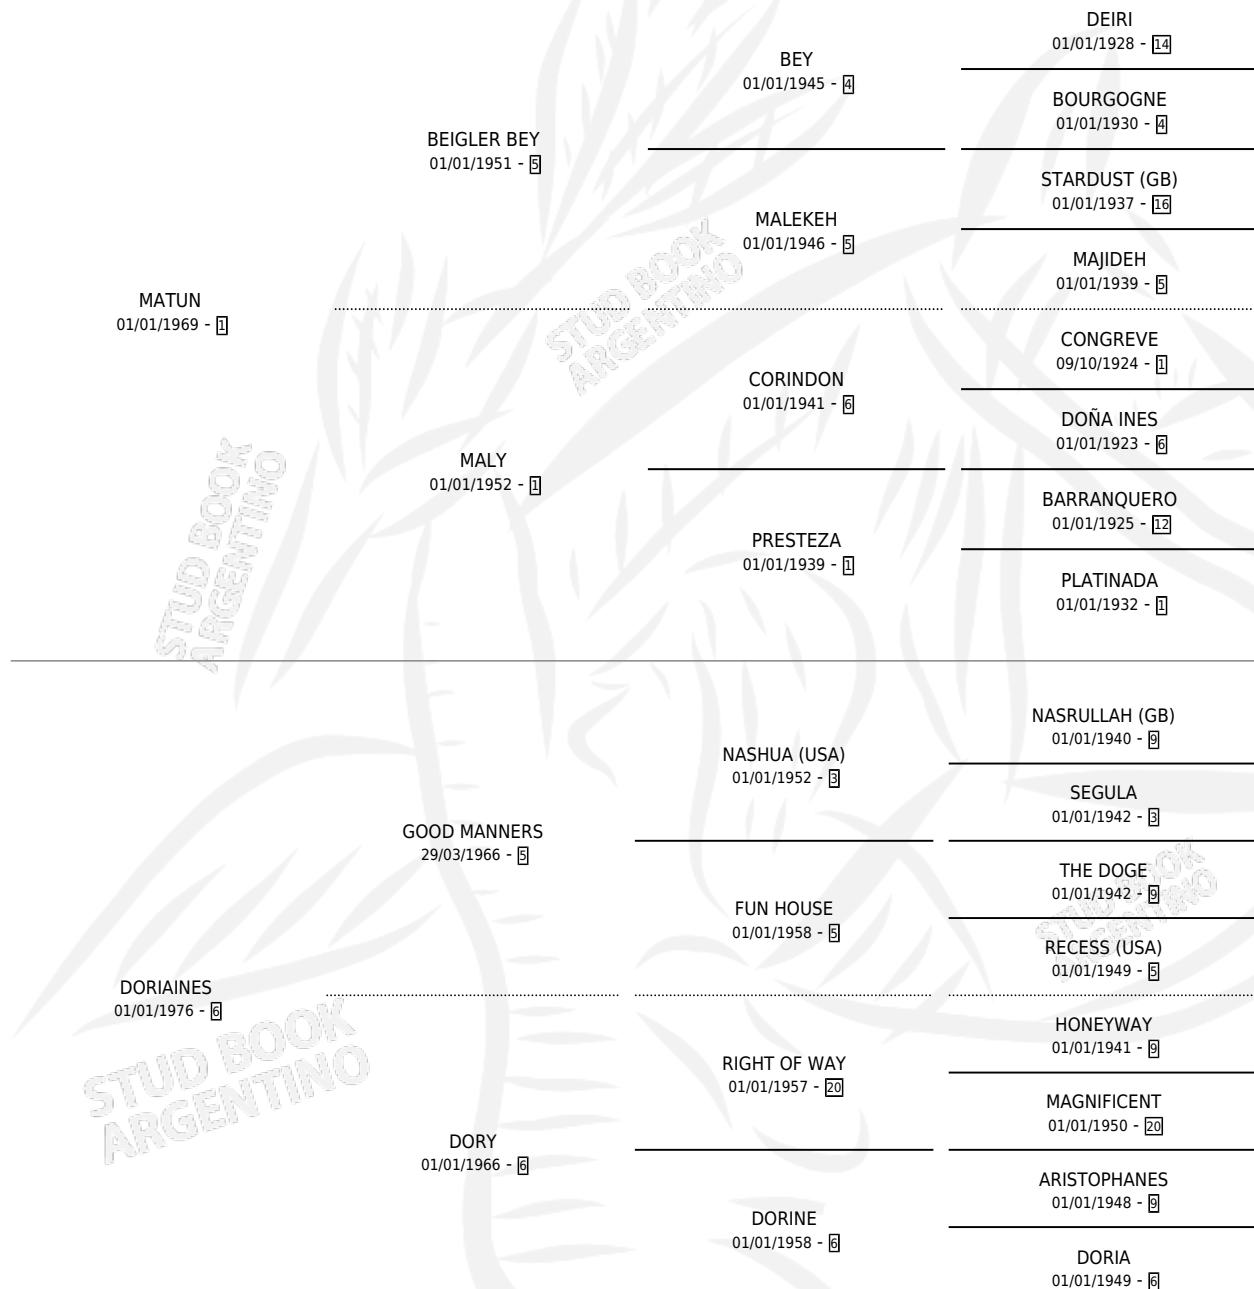

MAT DORY

por MATUN y DORIAINES por GOOD MANNERS

Argentina · Hembra · Alazan · SP · 22/08/1984
Familia 6-a · Volumen 32

ESTADO

TIPIFICACIÓN SANGUÍNEA	✓
TIPIFICACIÓN POR ADN	X
PASAPORTE	X
IDENTIFICACIÓN POR MICROCHIP	X
REPRODUCTOR	✓

Lugar de nacimiento: Campo particular

Criador: Sin dato

~

HIJOS

	MACHOS	HEMBRAS
6 NACIERON	2	4
4 CORRIERON	2	2
2 GANARON	1	1
0 GANADORES CL	0 GANADORES GR	0 GANADORES G1

PEDIGREE

CAMPAÑA

Solo carreras oficiales de Argentina