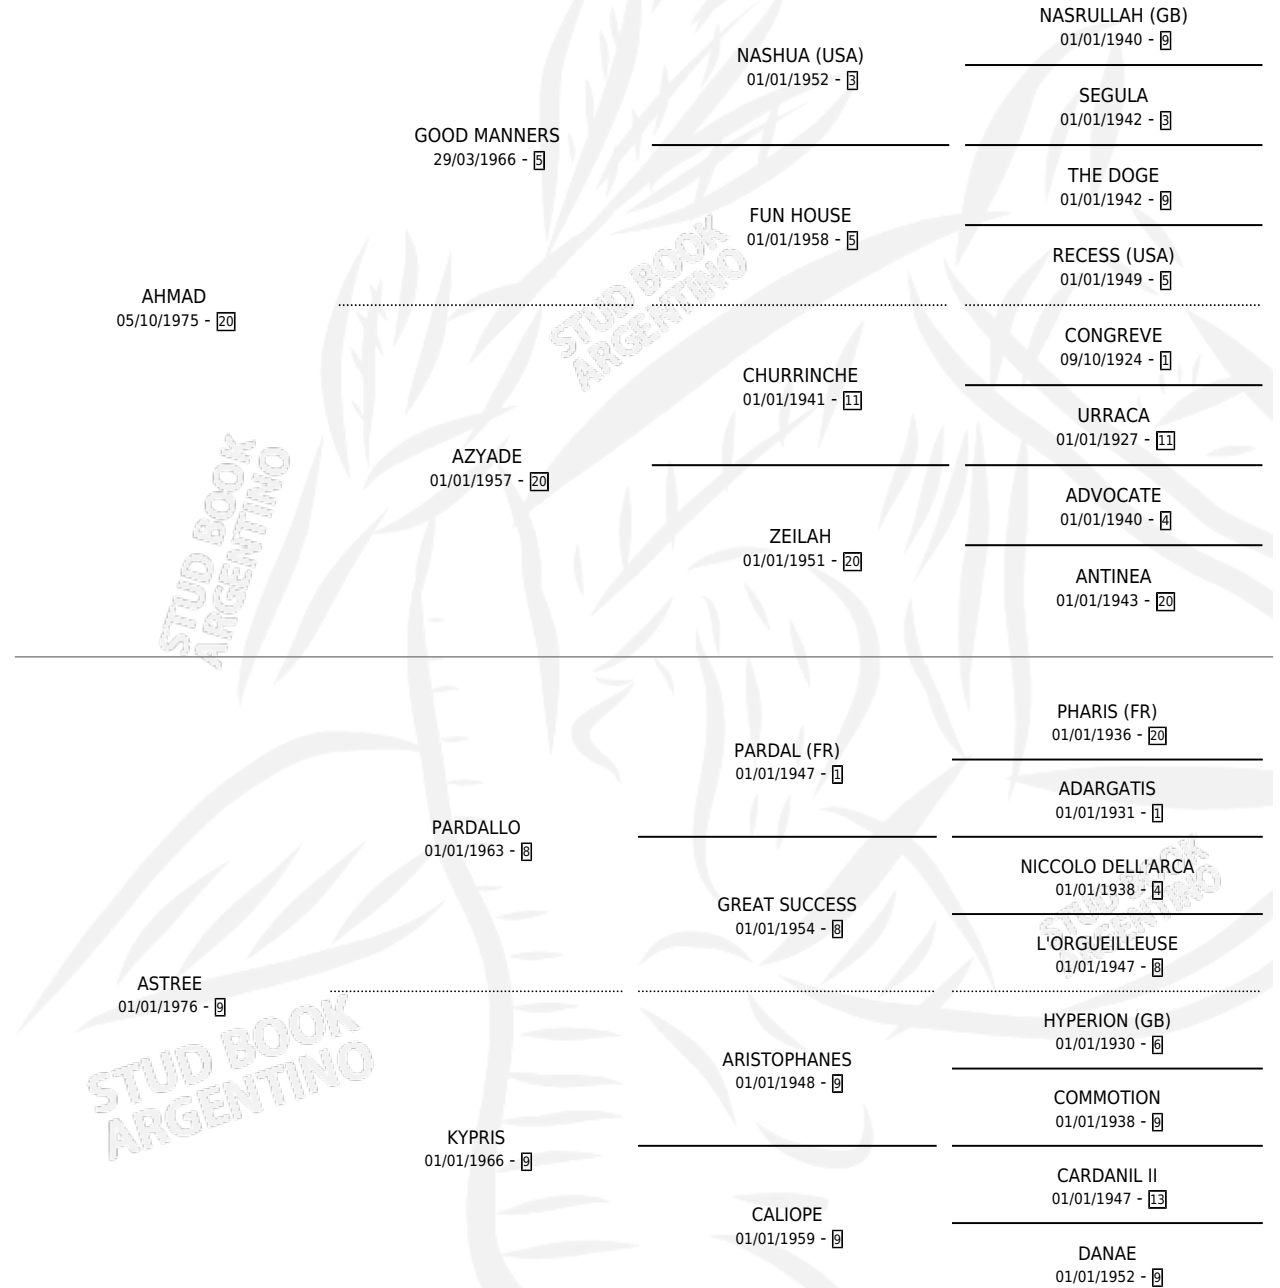

RINCON CENTELLA

por AHMAD y ASTREE por PARDALLO

Argentina · Macho · Zaino · SP · 20/08/1984
Familia 9-g · Volumen 32

ESTADO

TIPIFICACIÓN SANGUÍNEA	X
TIPIFICACIÓN POR ADN	X
PASAPORTE	X
IDENTIFICACIÓN POR MICROCHIP	X
REPRODUCTOR	X

Lugar de nacimiento: Campo particular

Criador: Sin dato

PEDIGREE

RINCON CENTELLA

Datos oficiales del Stud Book Argentino

Documento generado el 11/05/2026

studbook.org.ar