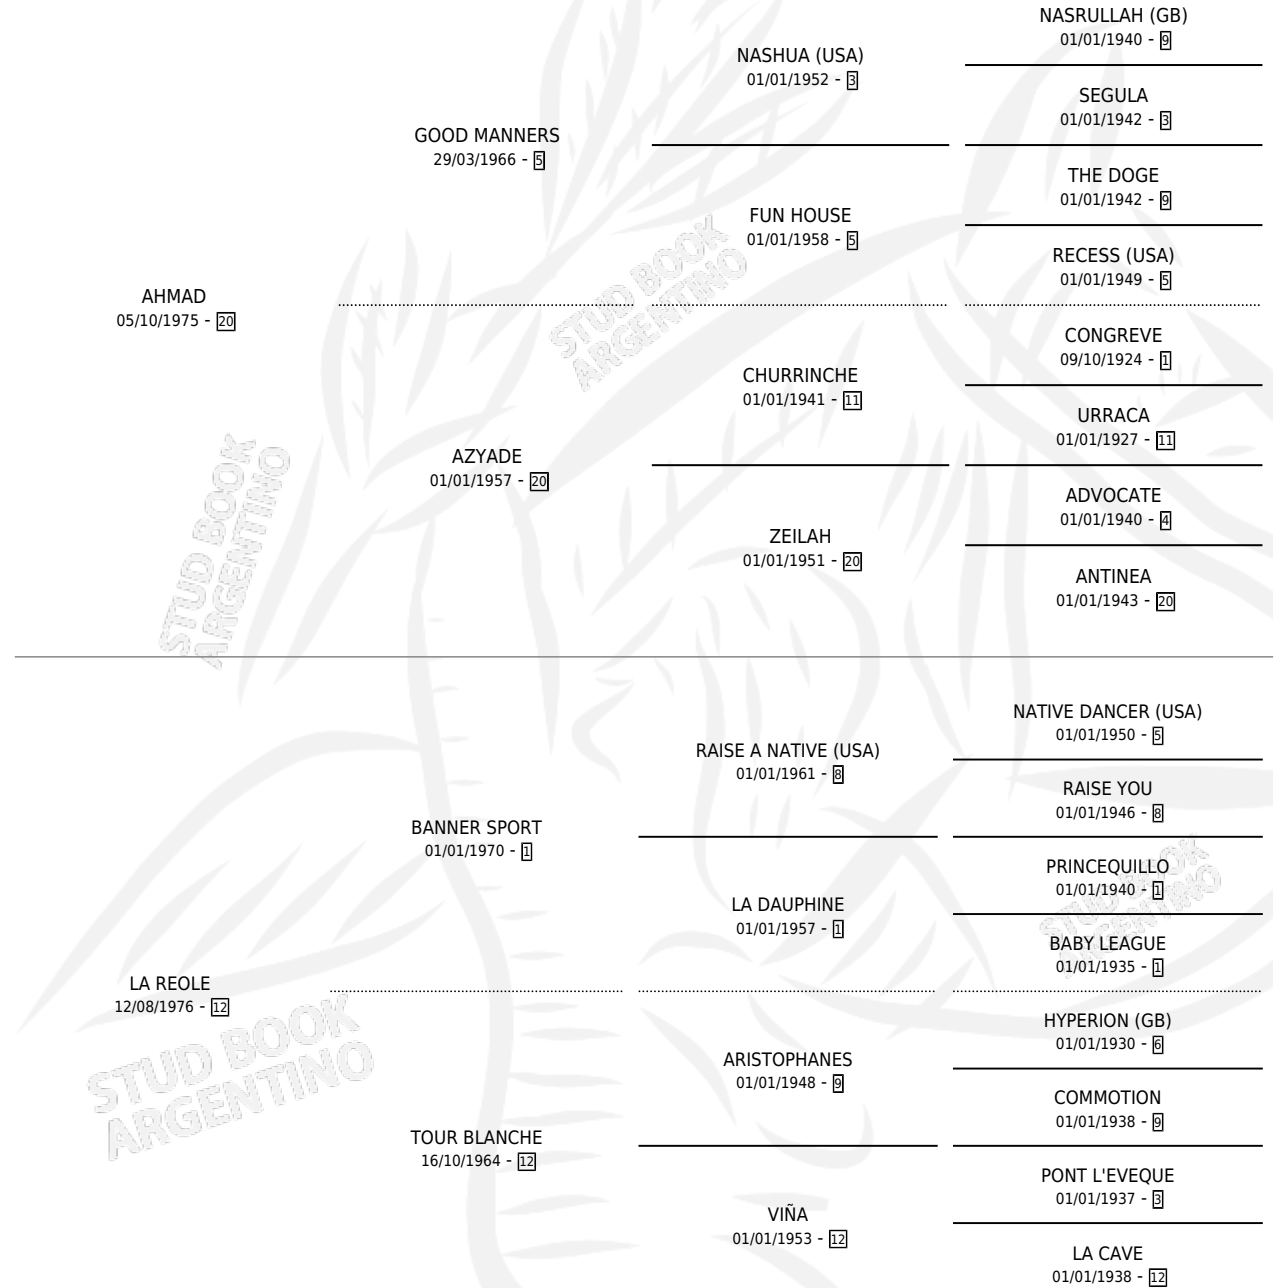

RINCON REAL

por AHMAD y LA REOLE por BANNER SPORT

Argentina · Macho · Zaino · SP · 27/08/1984
Familia 12-d · Volumen 32

ESTADO

TIPIFICACIÓN SANGUÍNEA	X
TIPIFICACIÓN POR ADN	X
PASAPORTE	X
IDENTIFICACIÓN POR MICROCHIP	X
REPRODUCTOR	X

Lugar de nacimiento: Campo particular

Criador: Sin dato

PEDIGREE

CAMPAÑA

Solo carreras oficiales de Argentina

POR EDAD

EDAD	CC	1°	2°	3°	4°	5°	NP	CLC	CLG	CLCG1	CLGG1	IMPORTE	GANANCIA / CC
3 AÑOS	2	2	0	0	0	0	0	0	0	0	0	\$0	\$0
4 AÑOS	3	1	0	1	0	0	1	0	0	0	0	\$0	\$0
TOTALES	5	3	0	1	0	0	1	0	0	0	0	\$0	\$0
%		60.0%	0.0%	20.0%	0.0%	0.0%	20.0%	0.0%	0.0%	0.0%	0.0%		