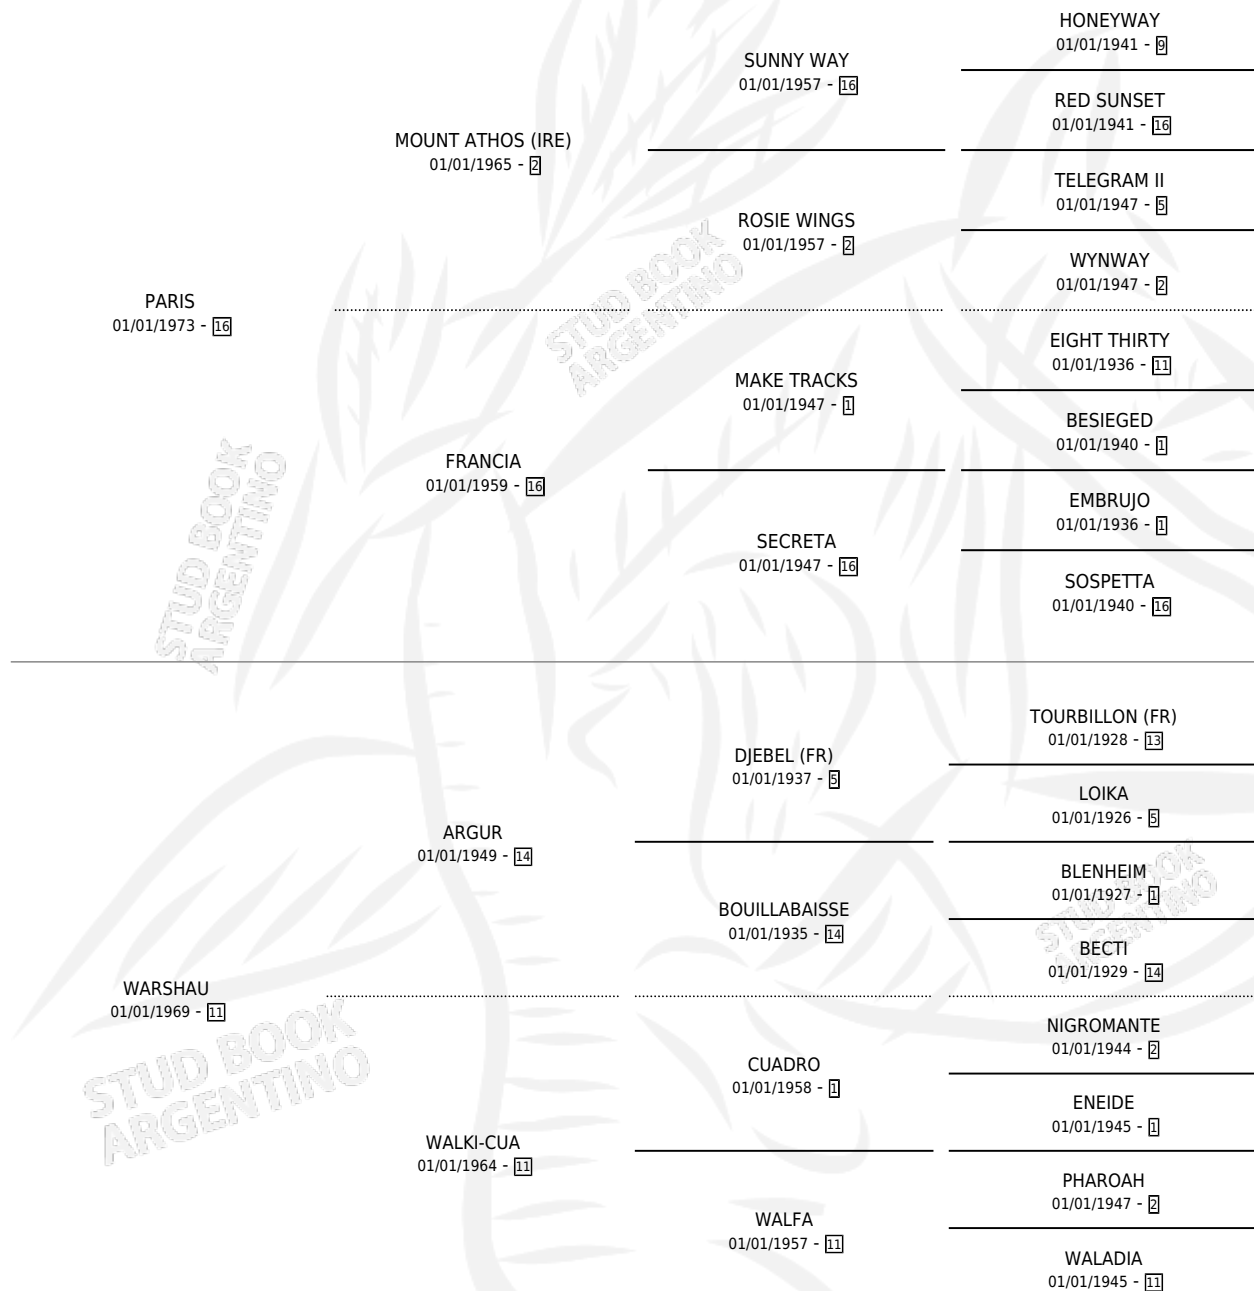

EMBRUJO REAL

por PARIS y WARSHAU por ARGUR

Argentina · Macho · Zaino · SP · 07/08/1984
Familia 11-a · Volumen 32

ESTADO

TIPIFICACIÓN SANGUÍNEA	X
TIPIFICACIÓN POR ADN	X
PASAPORTE	X
IDENTIFICACIÓN POR MICROCHIP	X
REPRODUCTOR	X

Lugar de nacimiento: Campo particular

Criador: Sin dato

PEDIGREE

CAMPAÑA

Solo carreras oficiales de Argentina

POR EDAD

EDAD	CC	1°	2°	3°	4°	5°	NP	CLC	CLG	CLCG1	CLGG1	IMPORTE	GANANCIA / CC
4 AÑOS	2	1	0	0	0	0	1	0	0	0	0	\$0	\$0
5 AÑOS	1	0	0	0	1	0	0	0	0	0	0	\$0	\$0
TOTALES	3	1	0	0	1	0	1	0	0	0	0	\$0	\$0
%		33.3%	0.0%	0.0%	33.3%	0.0%	33.3%	0.0%	0.0%	0.0%	0.0%		