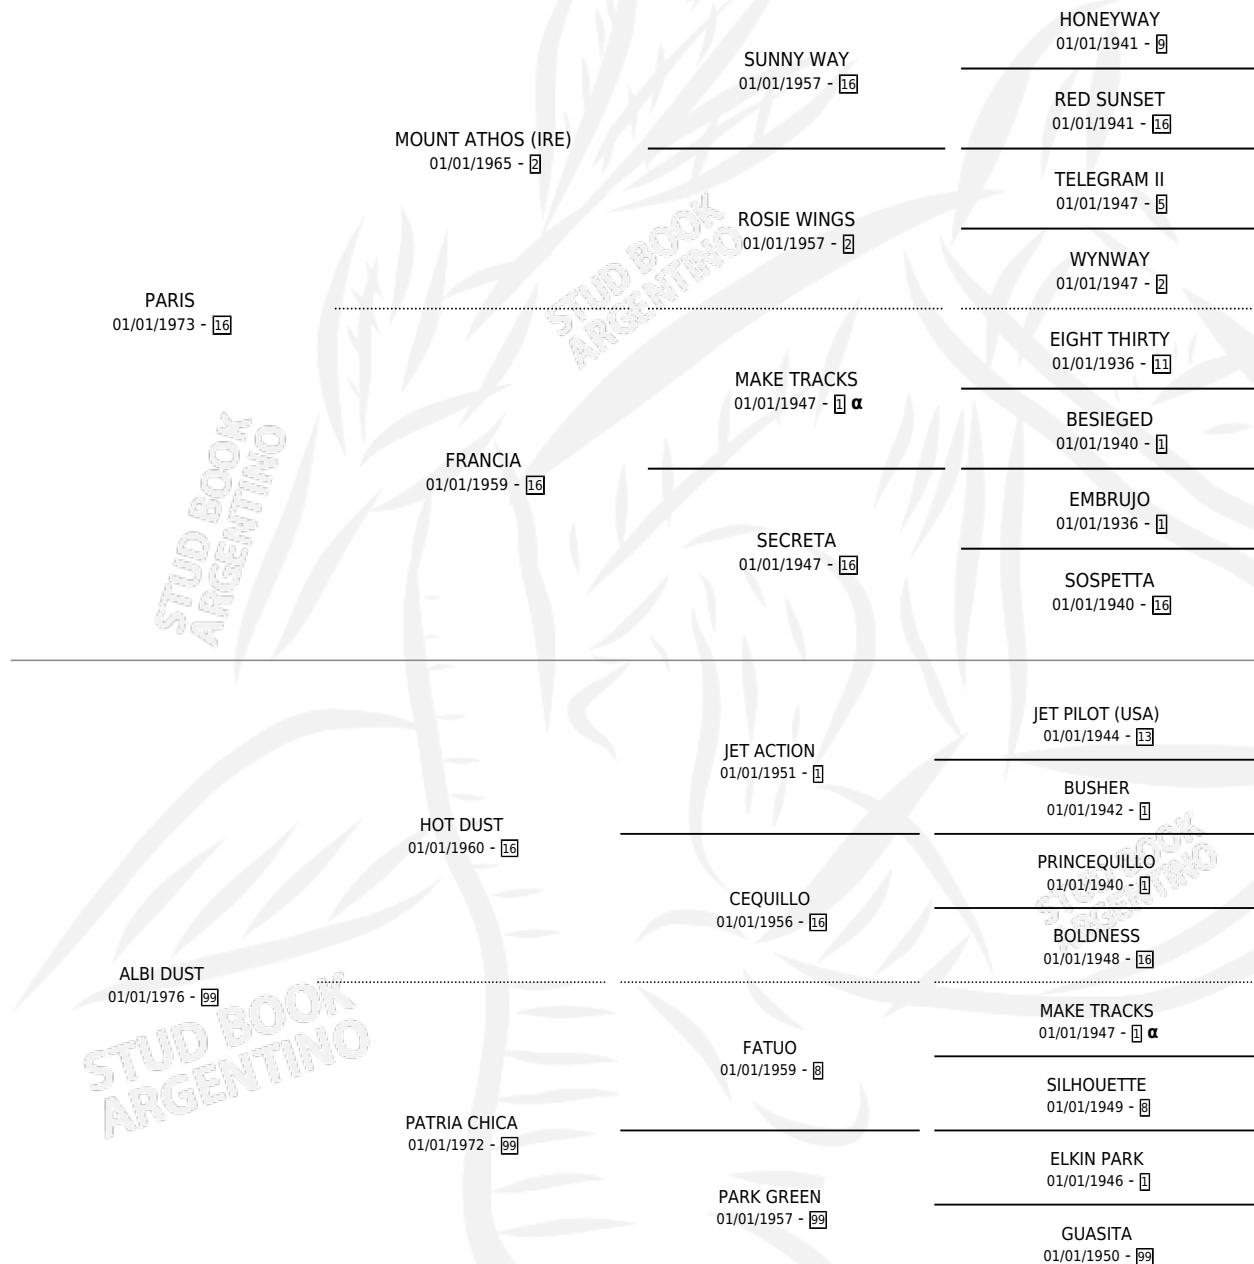

ALBIPAR

por **PARIS** y **ALBI DUST** por **HOT DUST**

Argentina · Hembra · Zaino Doradillo · SP · 17/08/1984
Familia 99 · Volumen 32

ESTADO

TIPIFICACIÓN SANGUÍNEA	✓
TIPIFICACIÓN POR ADN	X
PASAPORTE	X
IDENTIFICACIÓN POR MICROCHIP	X
REPRODUCTOR	✓

Lugar de nacimiento: Vadarkblar

Criador: Sin dato

~

HIJOS

	MACHOS	HEMBRAS
3 NACIERON	1	2
1 CORRIERON	0	1
1 GANARON	0	1
0 GANADORES CL	0 GANADORES GR	0 GANADORES G1

PEDIGREE

INBREEDING : α

CAMPAÑA

Solo carreras oficiales de Argentina

POR EDAD

EDAD	CC	1°	2°	3°	4°	5°	NP	CLC	CLG	CLCG1	CLGG1	IMPORTE	GANANCIA / CC
3 AÑOS	2	1	0	0	0	0	1	0	0	0	0	\$0	\$0
4 AÑOS	1	0	0	0	0	0	1	0	0	0	0	\$0	\$0
TOTALES	3	1	0	0	0	0	2	0	0	0	0	\$0	\$0
%		33.3%	0.0%	0.0%	0.0%	0.0%	66.7%	0.0%	0.0%	0.0%	0.0%		