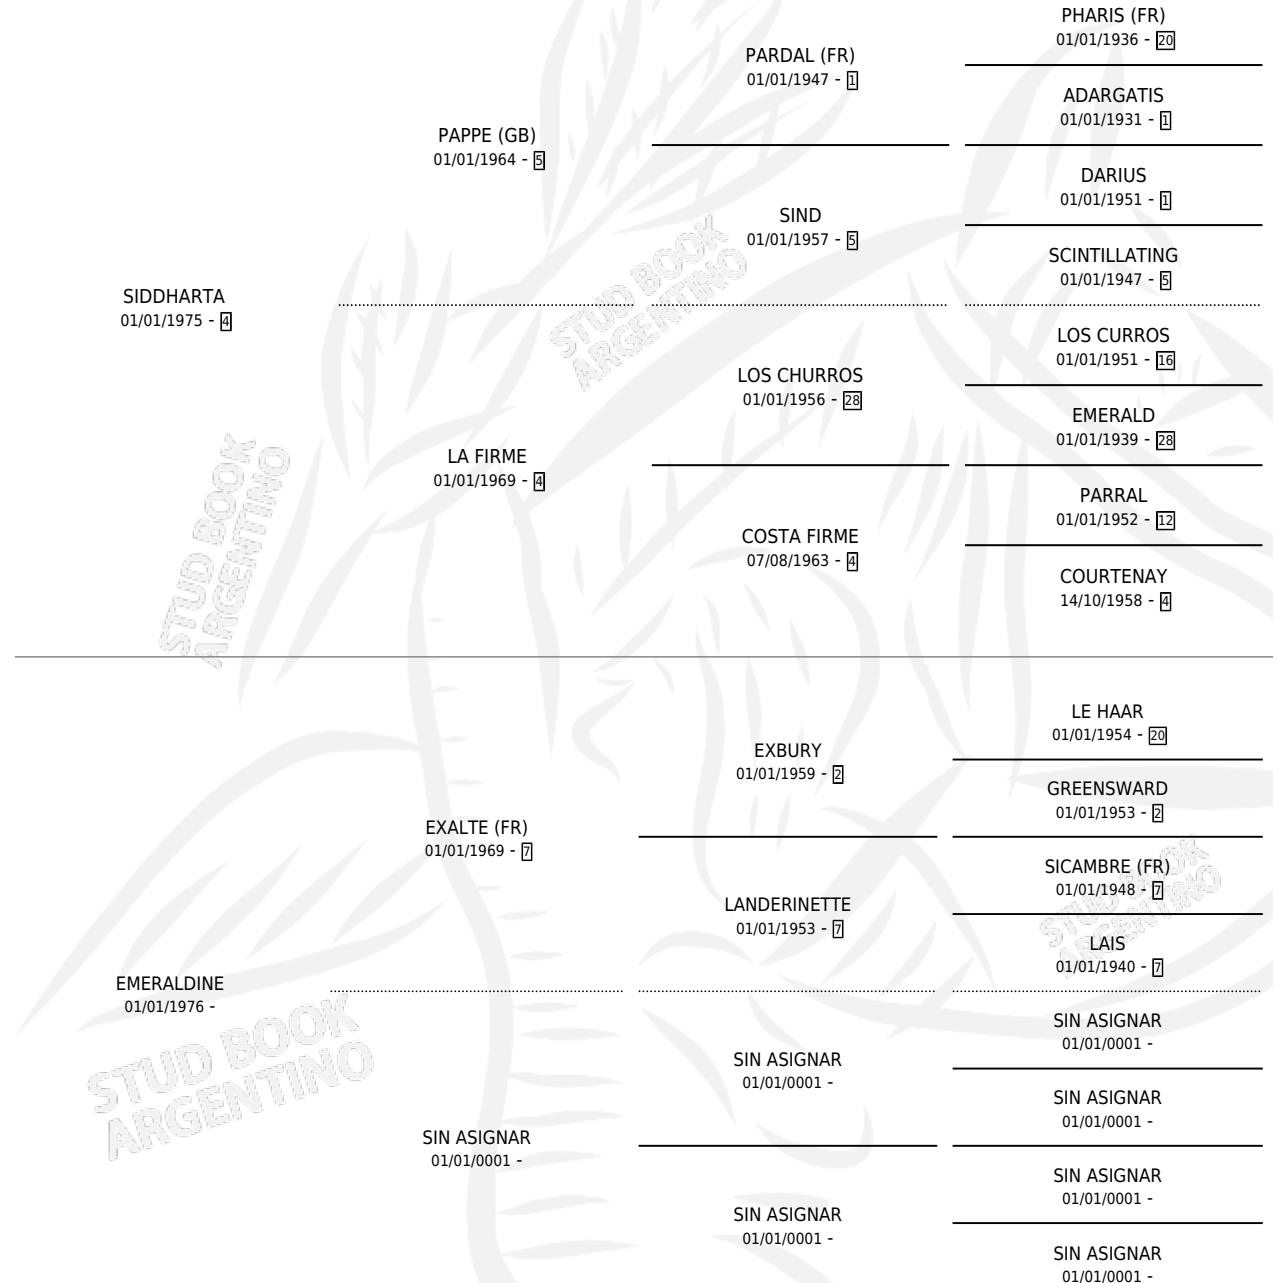

SID FLECHA

por SIDDHARTA y EMERALDINE por EXALTE (FR)

Argentina · Hembra · Zaino · SP · 26/08/1984
Familia · Volumen 32

ESTADO

TIPIFICACIÓN SANGUÍNEA	X
TIPIFICACIÓN POR ADN	X
PASAPORTE	X
IDENTIFICACIÓN POR MICROCHIP	X
REPRODUCTOR	X

Lugar de nacimiento: Campo particular

Criador: Sin dato

PEDIGREE

SID FLECHA

Datos oficiales del Stud Book Argentino

Documento generado el 05/05/2026

studbook.org.ar