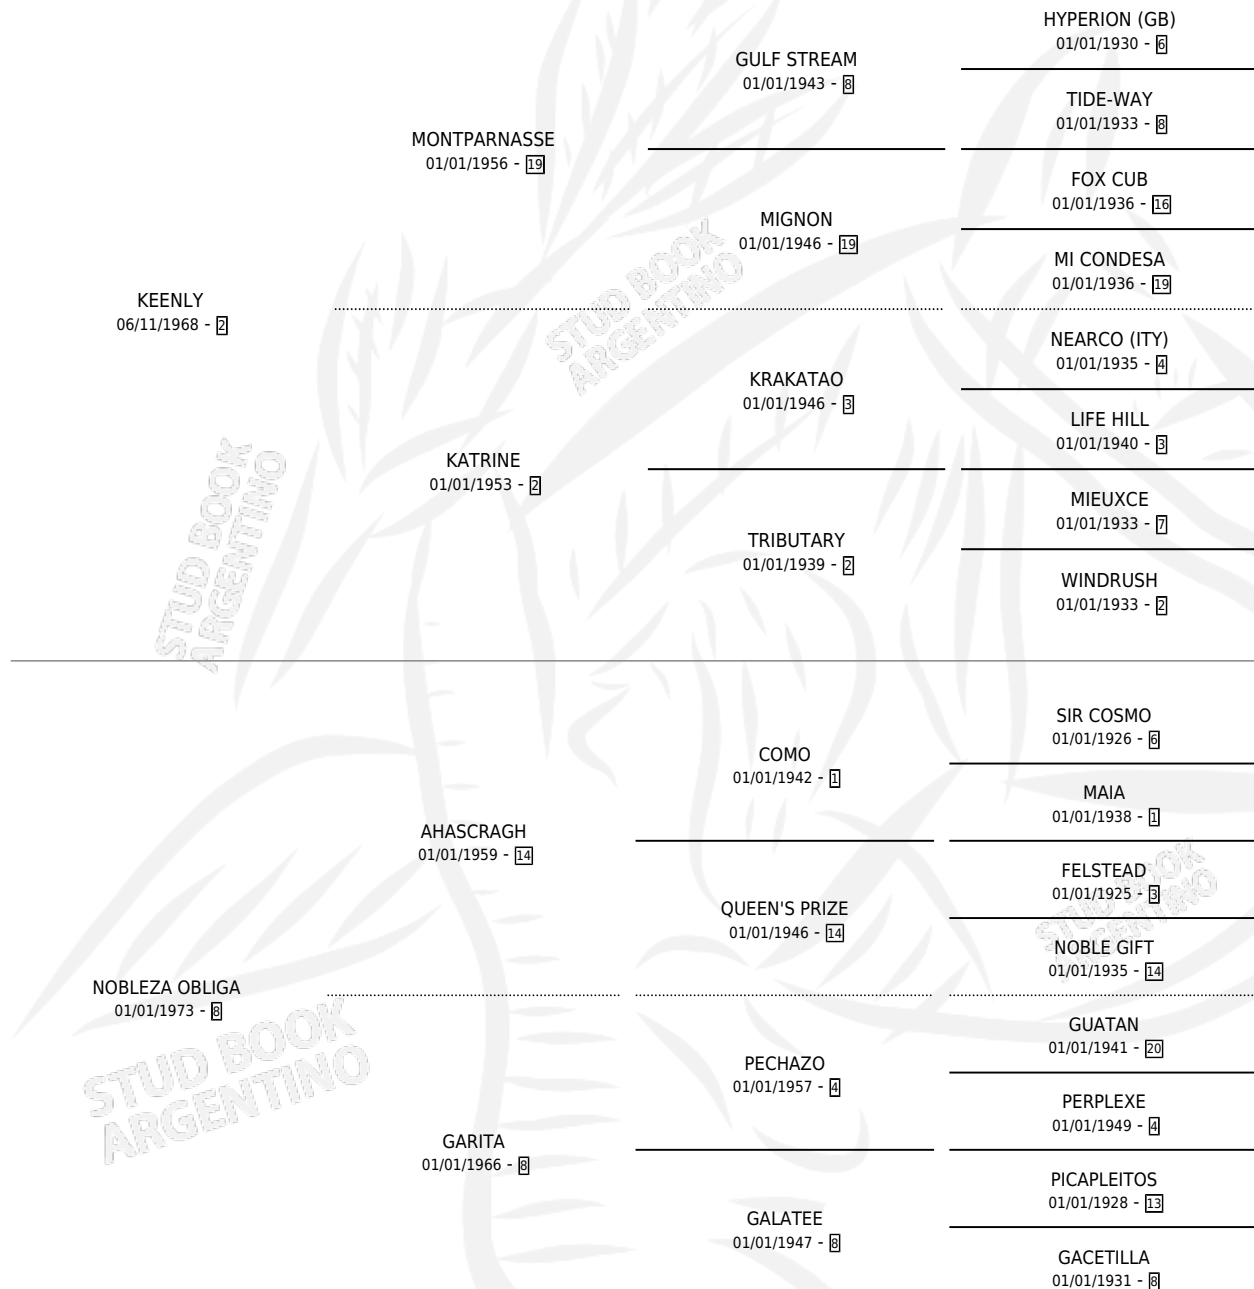

NOBLE KEENLY

por KEENLY y NOBLEZA OBLIGA por AHASCRAUGH

Argentina · Macho · Zaino · SP · 14/08/1984
Familia 8-f · Volumen 32

ESTADO

TIPIFICACIÓN SANGUÍNEA	X
TIPIFICACIÓN POR ADN	X
PASAPORTE	X
IDENTIFICACIÓN POR MICROCHIP	X
REPRODUCTOR	X

Lugar de nacimiento: Campo particular

Criador: Sin dato

PEDIGREE

CAMPAÑA

Solo carreras oficiales de Argentina

POR EDAD

EDAD	CC	1°	2°	3°	4°	5°	NP	CLC	CLG	CLCG1	CLGG1	IMPORTE	GANANCIA / CC
4 AÑOS	9	0	0	0	0	0	9	0	0	0	0	\$0	\$0
TOTALES	9	0	0	0	0	0	9	0	0	0	0	\$0	\$0
%		0.0%	0.0%	0.0%	0.0%	0.0%	100%	0.0%	0.0%	0.0%	0.0%		