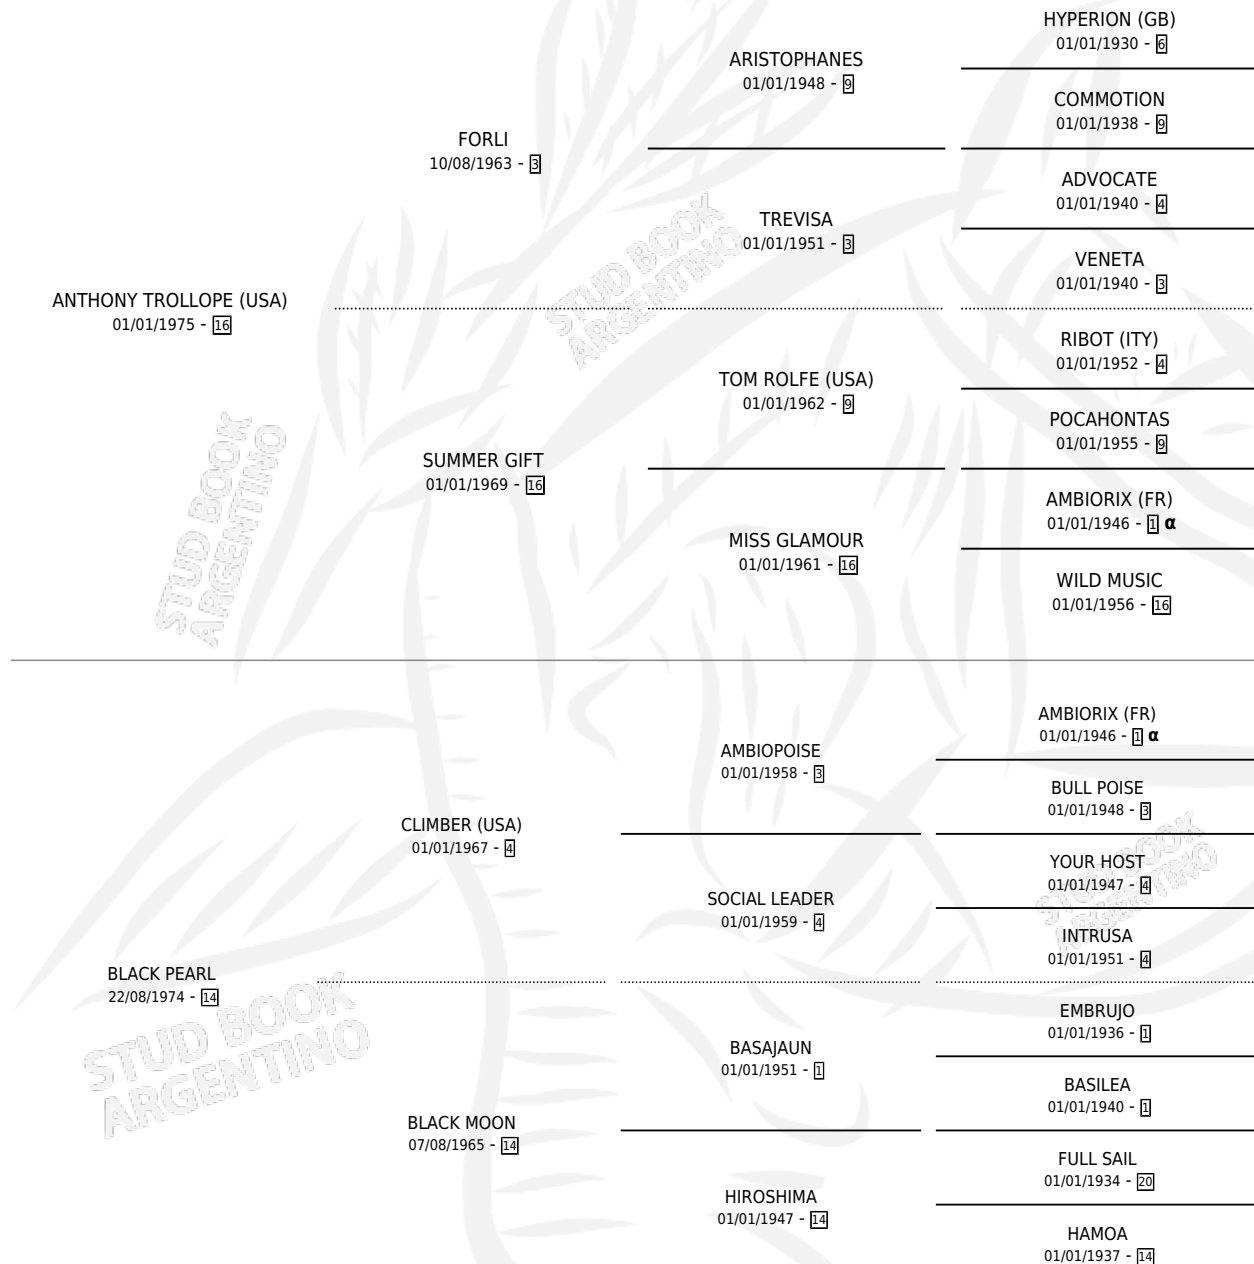

BUONORA

por ANTHONY TROLLOPE (USA) y BLACK PEARL por CLIMBER (USA)

Argentina · Hembra · Alazan · SP · 26/08/1984
Familia 14 · Volumen 32

ESTADO

TIPIFICACIÓN SANGUÍNEA	✓
TIPIFICACIÓN POR ADN	X
PASAPORTE	X
IDENTIFICACIÓN POR MICROCHIP	X
REPRODUCTOR	✓

Lugar de nacimiento: Campo particular
Criador: La Madrugada

~

HIJOS

	MACHOS	HEMBRAS
2 NACIERON	2	0
SIN ACTUACIONES		

PEDIGREE

INBREEDING : α

CAMPAÑA

Solo carreras oficiales de Argentina