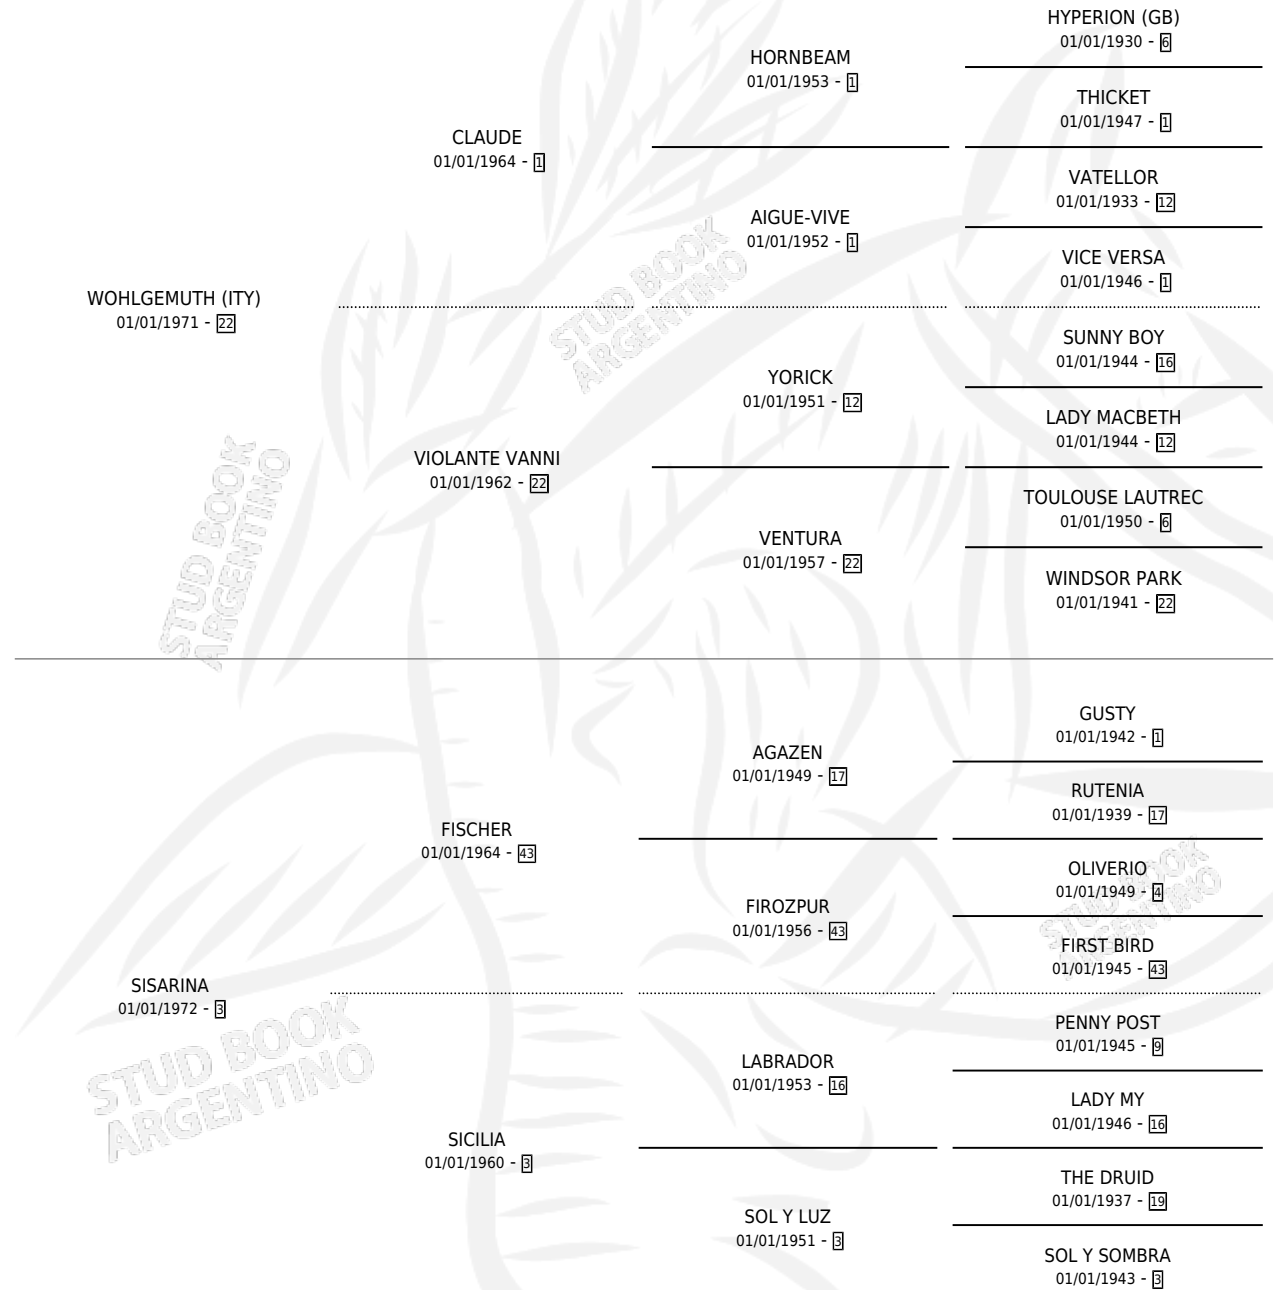

SIRONA

por WOHLGEMUTH (ITY) y SISARINA por FISCHER

Argentina · Hembra · Zaino · SP · 01/09/1984
Familia 3-n · Volumen 32

ESTADO

TIPIFICACIÓN SANGUÍNEA	✓
TIPIFICACIÓN POR ADN	X
PASAPORTE	X
IDENTIFICACIÓN POR MICROCHIP	X
REPRODUCTOR	✓

Lugar de nacimiento: Campo particular

Criador: Sin dato

~

HIJOS

	MACHOS	HEMBRAS
3 NACIERON	2	1
SIN ACTUACIONES		

PEDIGREE

CAMPAÑA

Solo carreras oficiales de Argentina