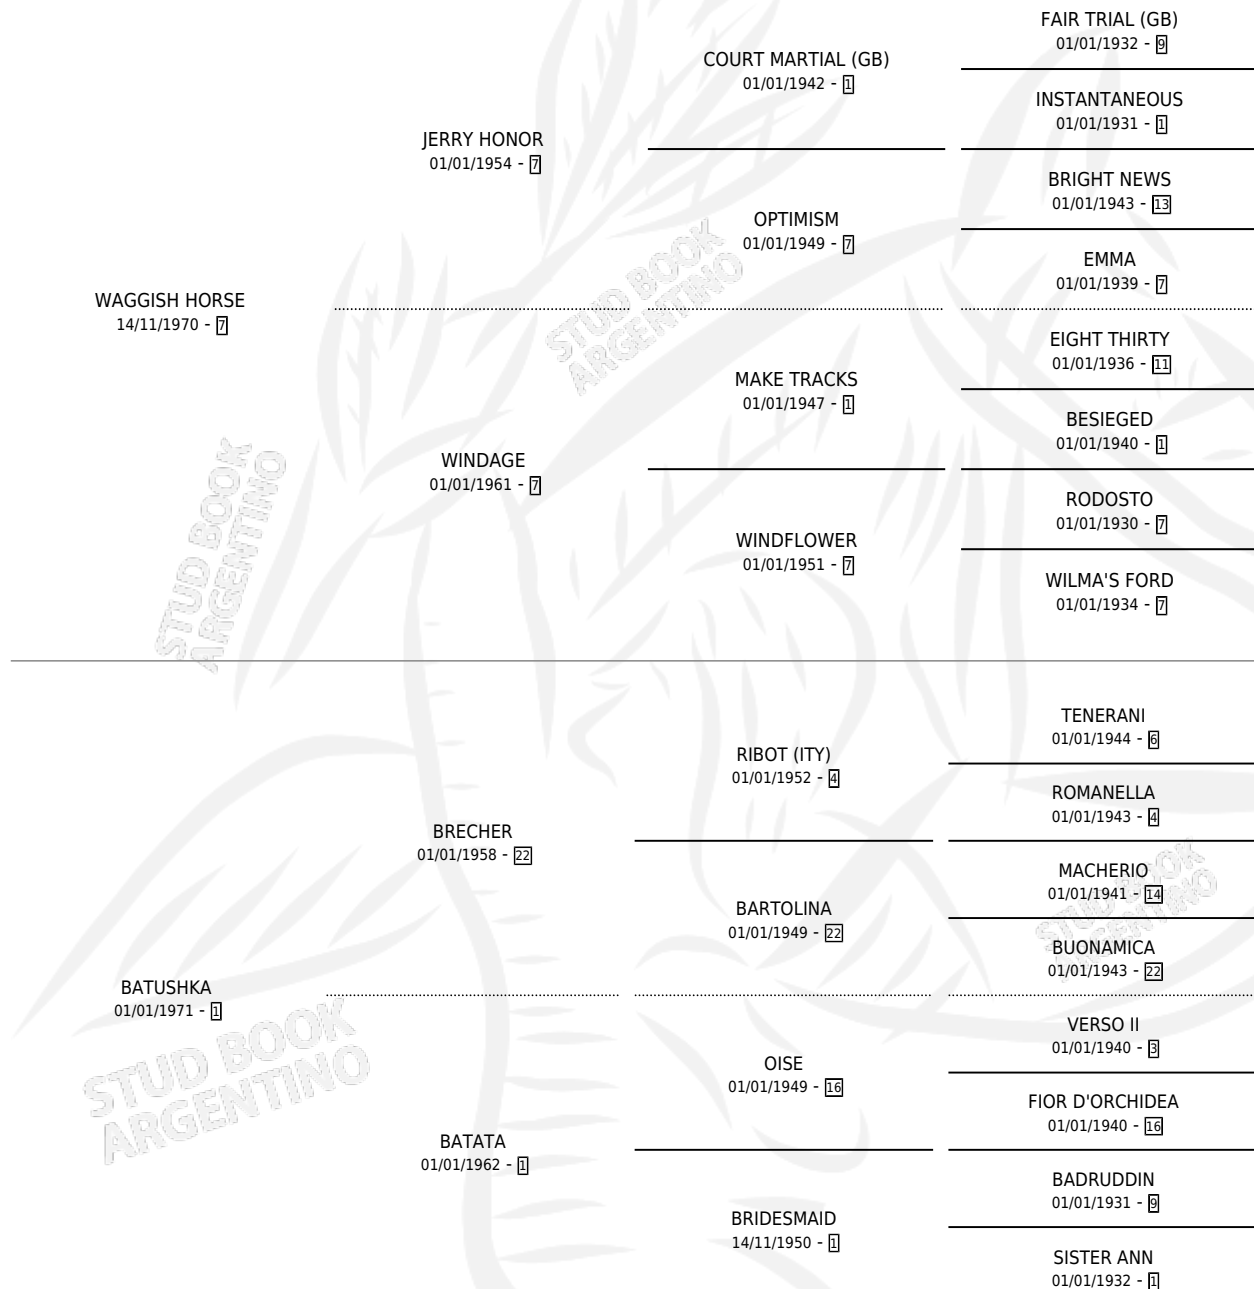

SAMMY YOU

por WAGGISH HORSE y BATUSHKA por BRECHER

Argentina · Hembra · Tordillo · SP · 06/07/1984
Familia 1-e · Volumen 32

ESTADO

TIPIFICACIÓN SANGUÍNEA	✓
TIPIFICACIÓN POR ADN	X
PASAPORTE	X
IDENTIFICACIÓN POR MICROCHIP	X
REPRODUCTOR	✓

Lugar de nacimiento: Campo particular

Criador: Sin dato

~

HIJOS

	MACHOS	HEMBRAS
5 NACIERON	1	4
1 CORRIERON	1	0
1 GANARON	1	0
0 GANADORES CL	0 GANADORES GR	0 GANADORES G1

PEDIGREE

S

mientos 5 / Efectividad 55.56%

PADRILLO	PRODUCTO	CRIADOR	1ER SERVICIO	ÚLTIMO SERVICIO
CAUCASO	∅		12/09/1994	16/09/1994
SAMMY YOU	∅		25/10/1993	27/10/1993
COMPAS	CUADRETA YOU (H ZN, 09/09/1993)	SIN DATO	19/09/1992	29/09/1992
HEREO	DOCTOR ABEL (M T, 02/09/1992)	SIN DATO	30/08/1991	22/09/1991
COMPAS	∅		09/11/1990	13/11/1990
COMPAS	SHARLEEN (H Z, 17/09/1990)	SIN DATO	13/10/1989	15/10/1989
HEREO	LEGULEYA (H Z, 03/09/1989)	SIN DATO	14/09/1988	20/09/1988
CARISSIMO	JEREMY (H T, 13/09/1988)	SIN DATO	12/09/1987	18/09/1987
DOY FE	∅		09/08/1986	29/08/1986