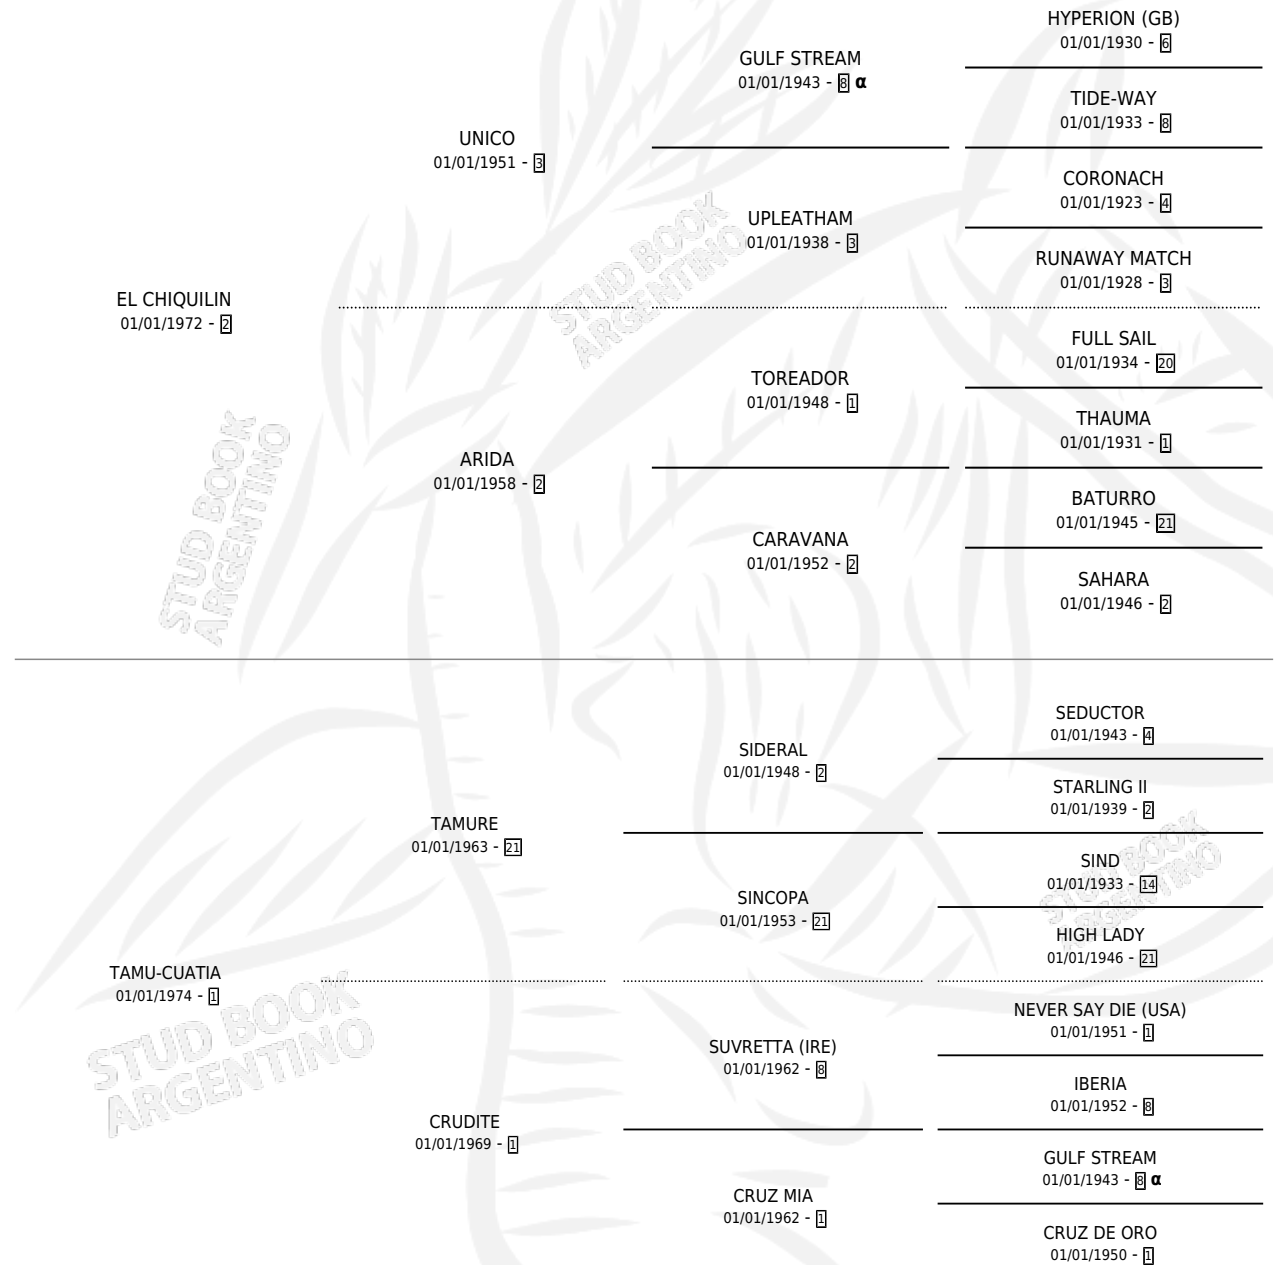

EL TAMU

por **EL CHIQUILIN** y **TAMU-CUATIA** por **TAMURE**

Argentina · Macho · Alazan · SP · 18/08/1984
Familia 1-e · Volumen 32

ESTADO

TIPIFICACIÓN SANGUÍNEA	X
TIPIFICACIÓN POR ADN	X
PASAPORTE	X
IDENTIFICACIÓN POR MICROCHIP	X
REPRODUCTOR	X

Lugar de nacimiento: Campo particular

Criador: Sin dato

PEDIGREE

INBREEDING : α

CAMPAÑA

Solo carreras oficiales de Argentina

POR EDAD

EDAD	CC	1°	2°	3°	4°	5°	NP	CLC	CLG	CLCG1	CLGG1	IMPORTE	GANANCIA / CC
4 AÑOS	6	0	0	3	1	0	2	0	0	0	0	\$0	\$0
5 AÑOS	2	0	0	0	0	0	2	0	0	0	0	\$0	\$0
6 AÑOS	1	0	0	0	0	0	1	0	0	0	0	\$0	\$0
TOTALES	9	0	0	3	1	0	5	0	0	0	0	\$0	\$0
%		0.0%	0.0%	33.3%	11.1%	0.0%	55.6%	0.0%	0.0%	0.0%	0.0%		

Placés en La Plata en 9 carreras disputadas.

POR DISTANCIA

HIPODROMO	CC	1°	2°	3°	4°	5°	NP	CLC	CLG	CLCG1	CLGG1	IMPORTE
LA PLATA	9	0	0	3	1	0	5	0	0	0	0	\$0
1400 MTS	1	0	0	0	0	0	1	0	0	0	0	\$0
1000 MTS	1	0	0	0	0	0	1	0	0	0	0	\$0
1100 MTS	1	0	0	0	0	0	1	0	0	0	0	\$0
1200 MTS	3	0	0	2	0	0	1	0	0	0	0	\$0
1700 MTS	1	0	0	0	0	0	1	0	0	0	0	\$0
1600 MTS	1	0	0	0	1	0	0	0	0	0	0	\$0
1300 MTS	1	0	0	1	0	0	0	0	0	0	0	\$0