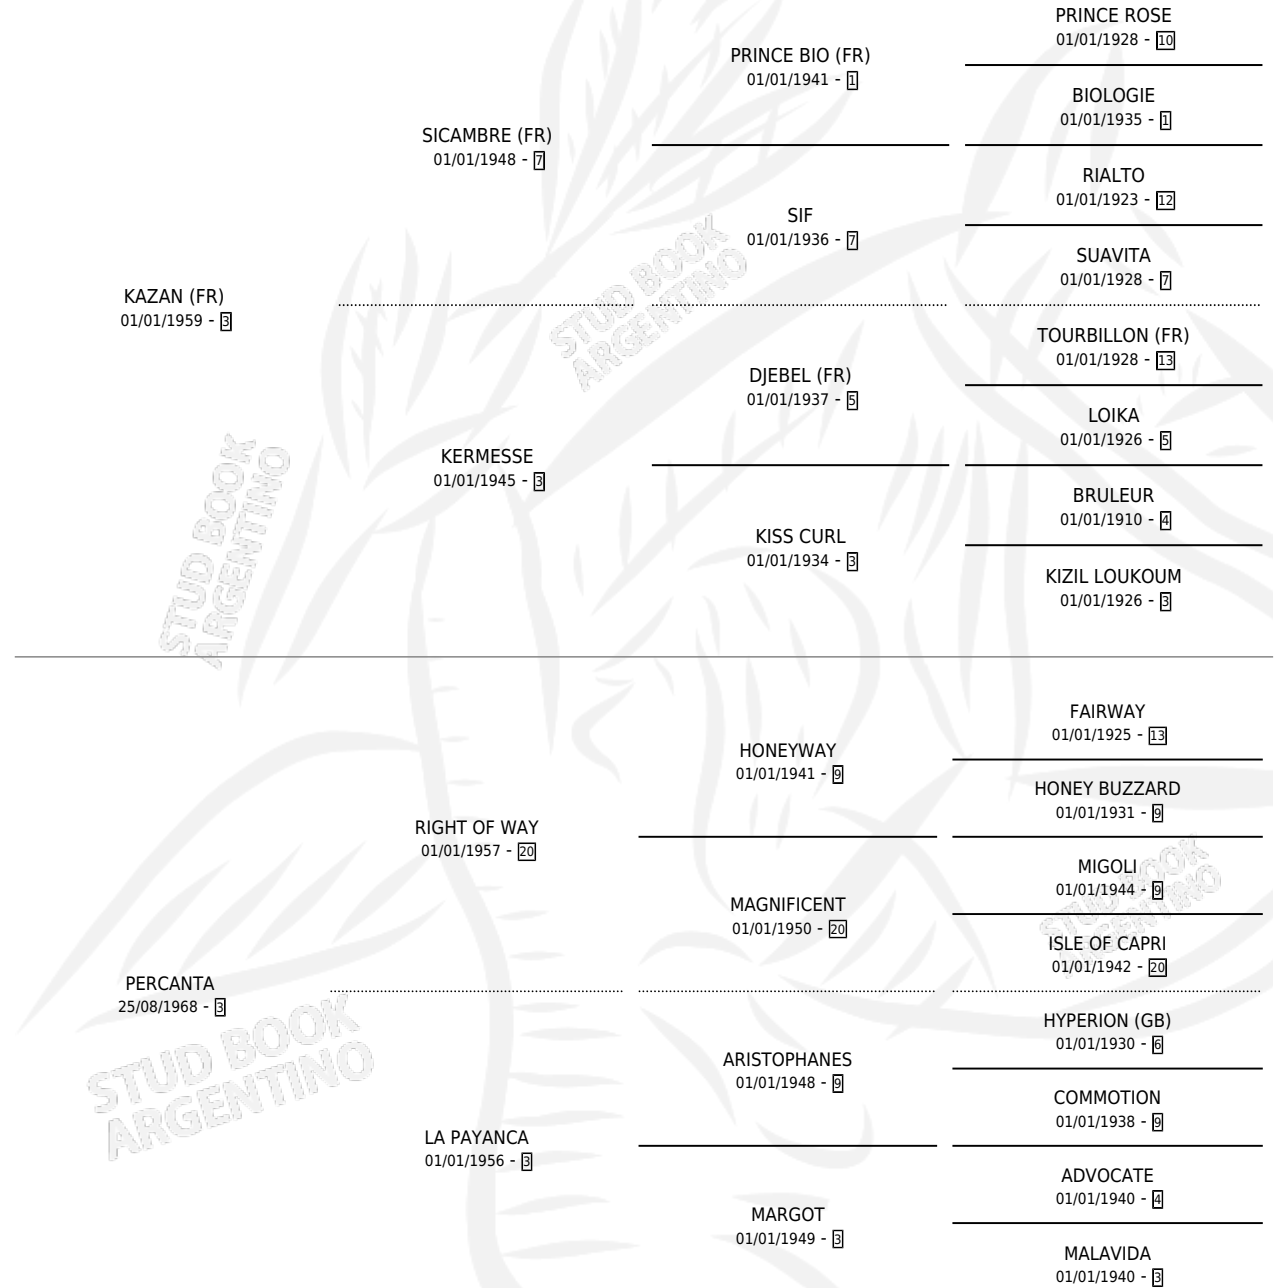

LA GARUFA II

por KAZAN (FR) y PERCANTA por RIGHT OF WAY

Argentina · Hembra · Alazan · SP · 05/09/1984
Familia 3-h · Volumen 32

ESTADO

TIPIFICACIÓN SANGUÍNEA	X
TIPIFICACIÓN POR ADN	X
PASAPORTE	X
IDENTIFICACIÓN POR MICROCHIP	X
REPRODUCTOR	X

Lugar de nacimiento: Campo particular

Criador: Sin dato

PEDIGREE

LA GARUFA II

Datos oficiales del Stud Book Argentino

Documento generado el 15/05/2026

studbook.org.ar