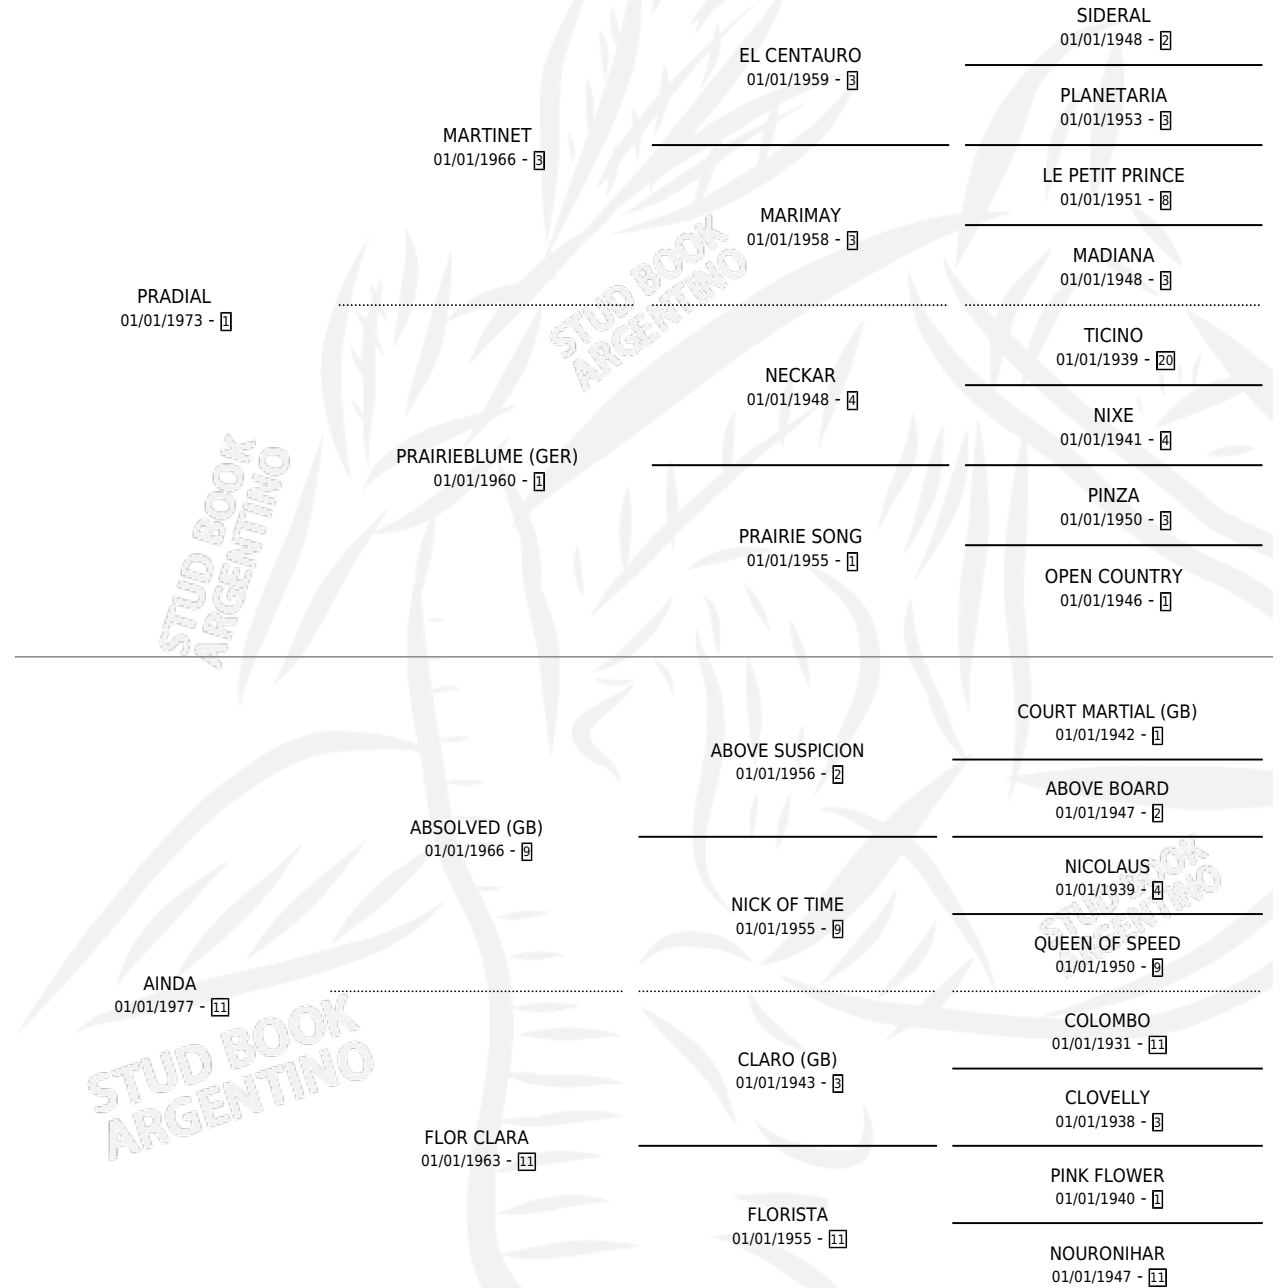

FLORCITA DIAL

por PRADIAL y AINDA por ABSOLVED (GB)

Argentina · Hembra · Zaino · SP · 25/08/1984
Familia 11-f · Volumen 32

ESTADO

TIPIFICACIÓN SANGUÍNEA	✓
TIPIFICACIÓN POR ADN	X
PASAPORTE	X
IDENTIFICACIÓN POR MICROCHIP	X
REPRODUCTOR	✓

Lugar de nacimiento: Campo particular
Criador: Soledad De Veinticinco

~

HIJOS

	MACHOS	HEMBRAS
1 NACIERON	0	1
SIN ACTUACIONES		

PEDIGREE

CAMPAÑA

Solo carreras oficiales de Argentina

POR EDAD