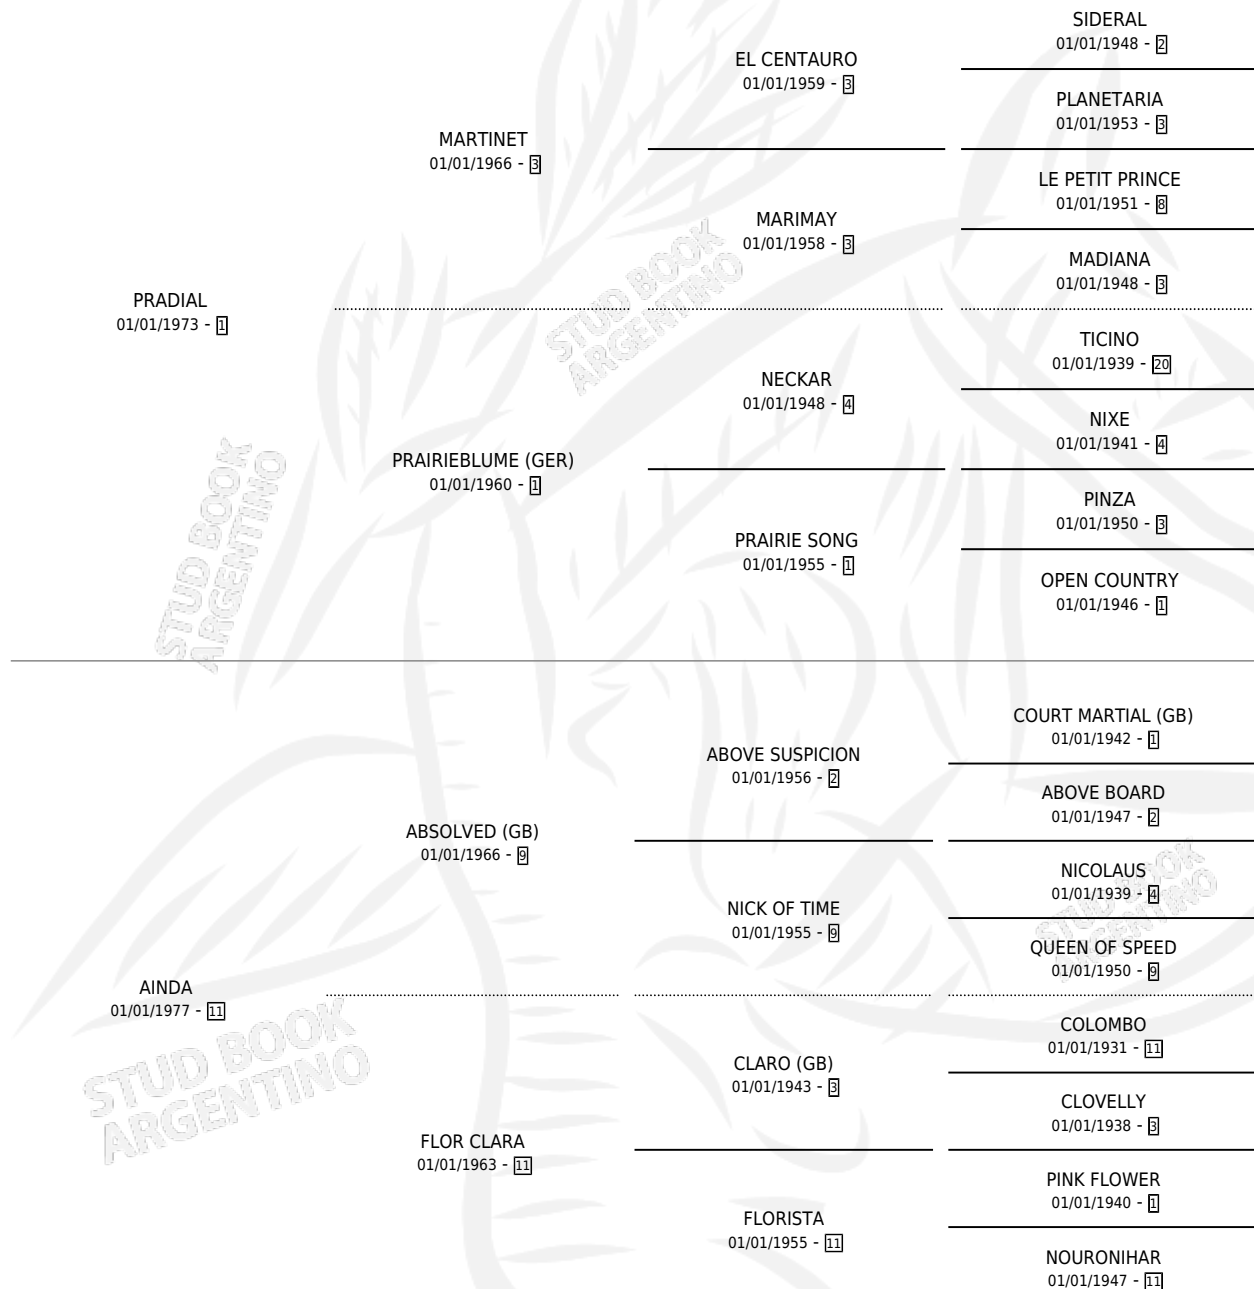

FLORCITA DIAL

por PRADIAL y AINDA por ABSOLVED (GB)

Argentina · Hembra · Zaino · SP · 25/08/1984
Familia 11-f · Volumen 32

ESTADO

TIPIFICACIÓN SANGUÍNEA	✓
TIPIFICACIÓN POR ADN	X
PASAPORTE	X
IDENTIFICACIÓN POR MICROCHIP	X
REPRODUCTOR	✓

Lugar de nacimiento: Campo particular

Criador: Soledad De Veinticinco

~

HIJOS

	MACHOS	HEMBRAS
1 NACIERON	0	1
SIN ACTUACIONES		

PEDIGREE

CAMPAÑA

Solo carreras oficiales de Argentina