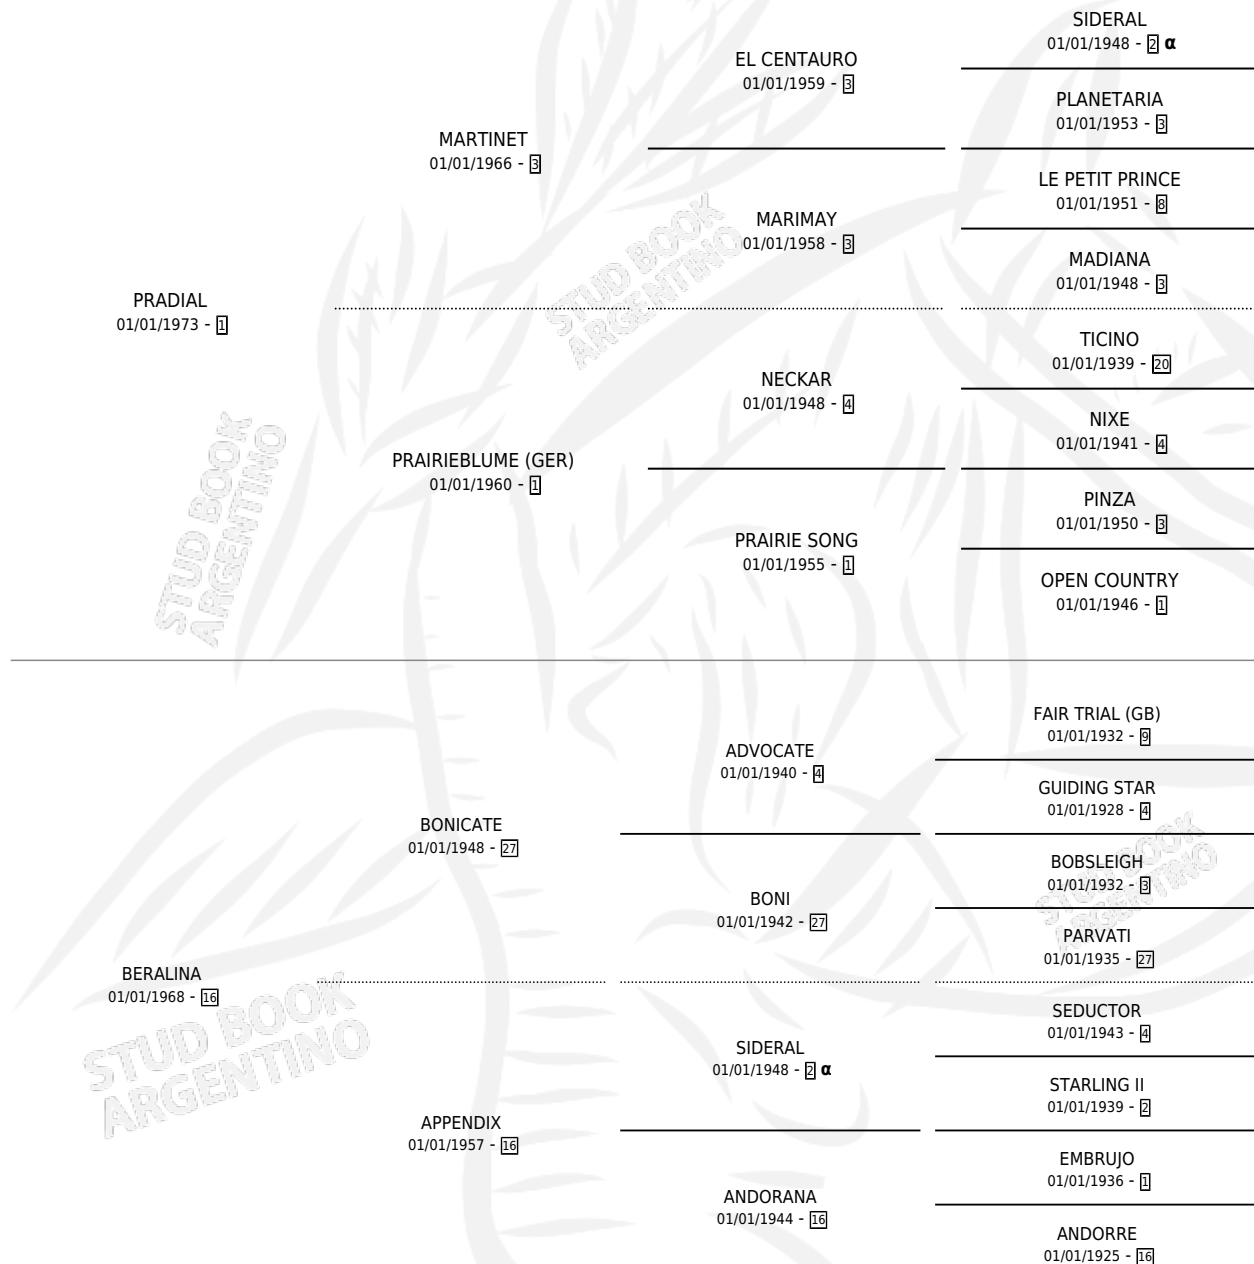

# BELESA DIAL

por PRADIAL y BERALINA por BONICATE

Argentina · Hembra · Zaino · SP · 15/09/1984  
Familia 16-d · Volumen 32

## ESTADO

TIPIFICACIÓN SANGUÍNEA	X
TIPIFICACIÓN POR ADN	X
PASAPORTE	X
IDENTIFICACIÓN POR MICROCHIP	X
REPRODUCTOR	X

**Lugar de nacimiento:** Campo particular

**Criador:** Sin dato

## PEDIGREE

INBREEDING :  $\alpha$