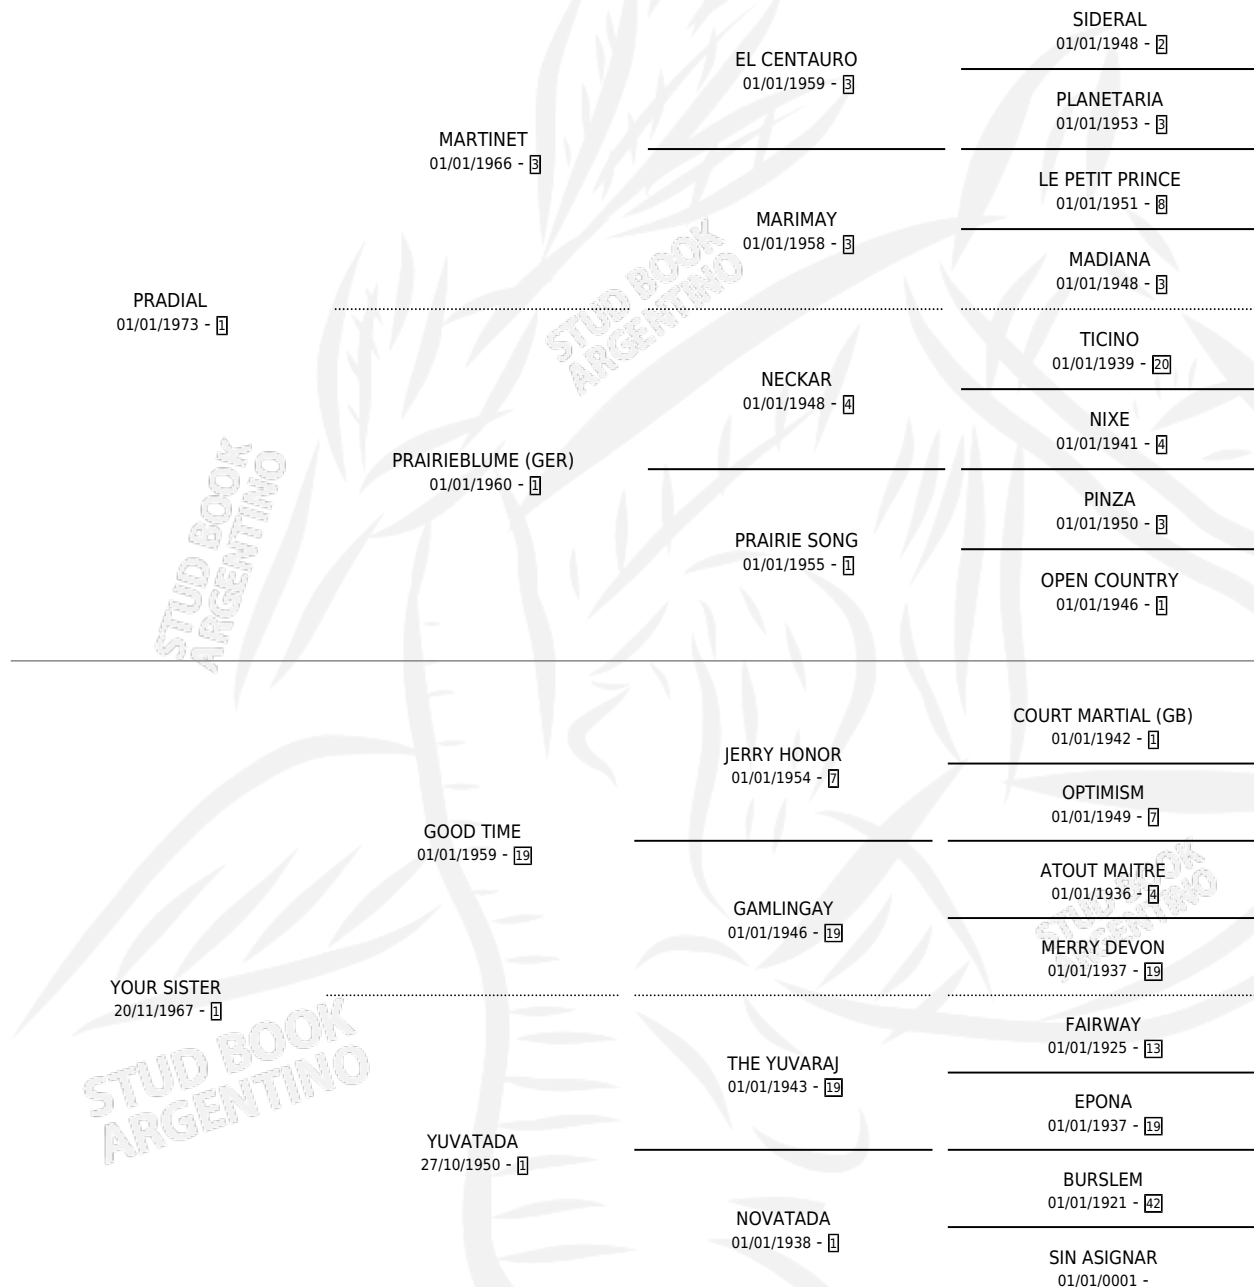

Lugar de nacimiento: Campo particular

Criador: Sin dato

~

HIJOS

	MACHOS	HEMBRAS
2 NACIERON	0	2
1 CORRIERON	0	1

SIN ACTUACIONES

PEDIGREE

CAMPAÑA

Solo carreras oficiales de Argentina

POR EDAD

EDAD	CC	1°	2°	3°	4°	5°	NP	CLC	CLG	CLCG1	CLGG1	IMPORTE	GANANCIA / CC
5 AÑOS	16	2	1	2	2	1	8	0	0	0	0	\$770,000	\$48,125
6 AÑOS	2	0	0	0	0	0	2	0	0	0	0	\$0	\$0
TOTALES	18	2	1	2	2	1	10	0	0	0	0	\$770,000	\$42,778
%		11.1%	5.6%	11.1%	11.1%	5.6%	55.6%	0.0%	0.0%	0.0%	0.0%		