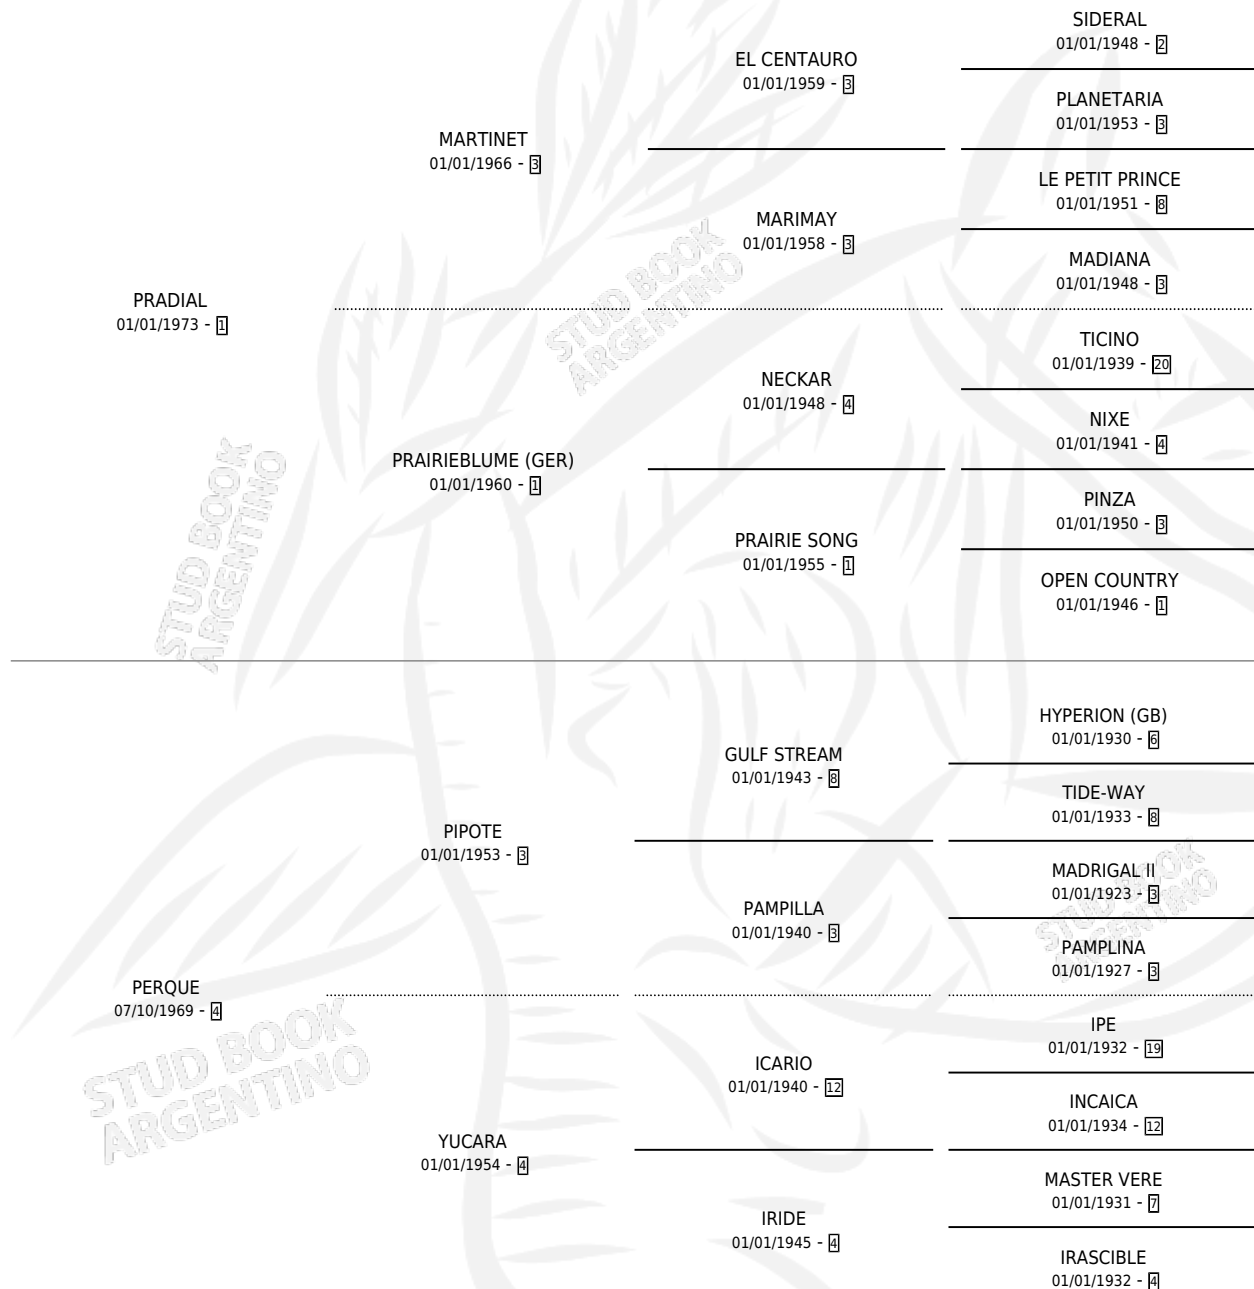

PEBETA DIAL

por PRADIAL y PERQUE por PIPOTE

Argentina · Hembra · Tordillo · SP · 14/08/1984
Familia 4-b · Volumen 32

ESTADO

TIPIFICACIÓN SANGUÍNEA	✓
TIPIFICACIÓN POR ADN	X
PASAPORTE	X
IDENTIFICACIÓN POR MICROCHIP	X
REPRODUCTOR	✓

Lugar de nacimiento: Campo particular

Criador: Sin dato

~

HIJOS

	MACHOS	HEMBRAS
4 NACIERON	2	2
3 CORRIERON	1	2
1 GANARON	0	1
0 GANADORES CL	0 GANADORES GR	0 GANADORES G1

PEDIGREE

CAMPAÑA

Solo carreras oficiales de Argentina