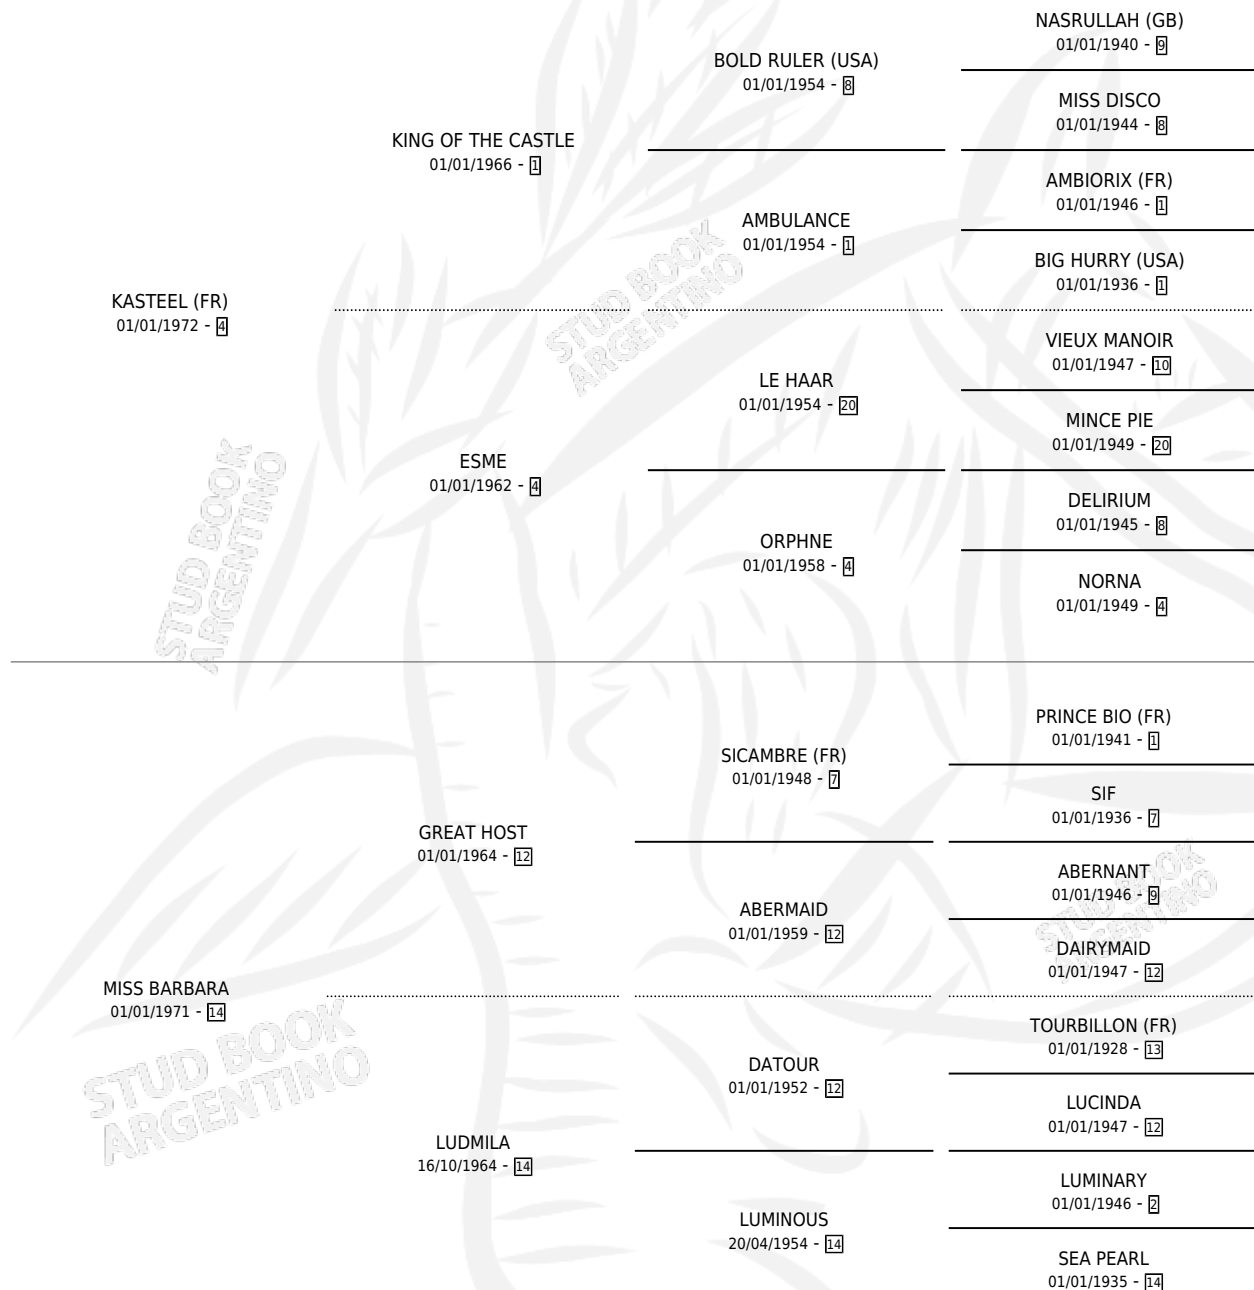

Lugar de nacimiento: Campo particular

Criador: Aizkolari

~

HIJOS

	MACHOS	HEMBRAS
14 NACIERON	8	6
6 CORRIERON	2	4
1 GANARON	0	1
0 GANADORES CL	0 GANADORES GR	0 GANADORES G1

PEDIGREE

CAMPAÑA

Solo carreras oficiales de Argentina