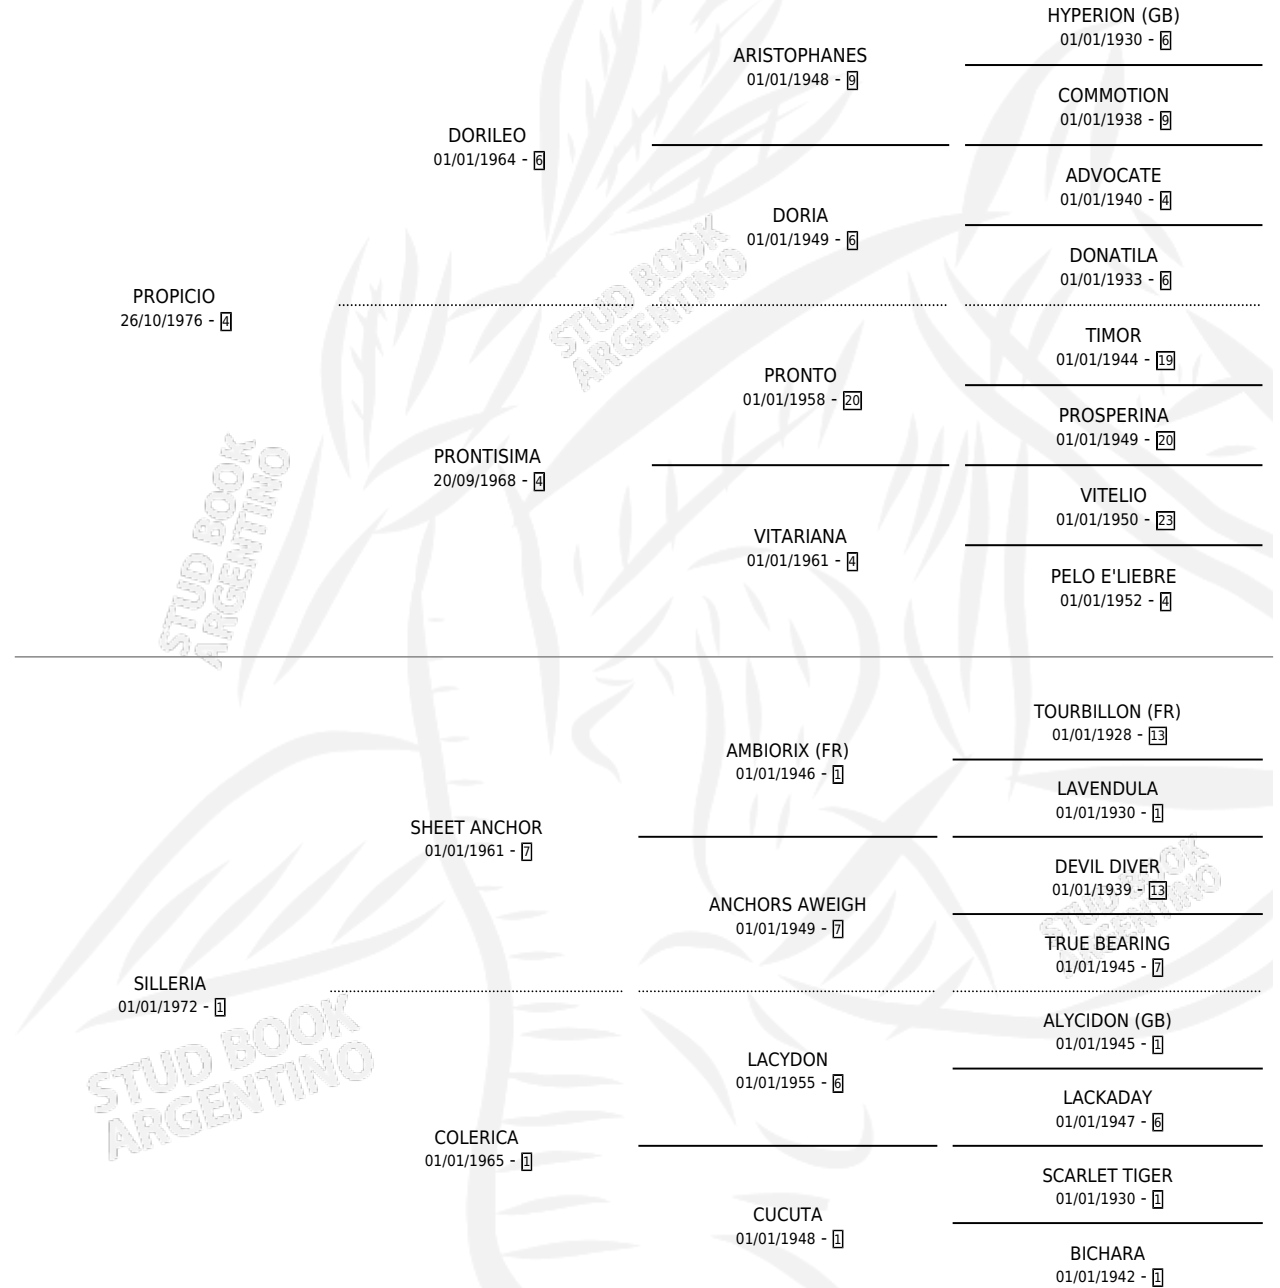

PROPILLERO

por **PROPICIO** y **SILLERIA** por **SHEET ANCHOR**

Argentina · Macho · Zaino · SP · 20/08/1984
Familia 1-e · Volumen 32

ESTADO

TIPIFICACIÓN SANGUÍNEA	X
TIPIFICACIÓN POR ADN	X
PASAPORTE	X
IDENTIFICACIÓN POR MICROCHIP	X
REPRODUCTOR	X

Lugar de nacimiento: Campo particular

Criador: Sin dato

PEDIGREE

CAMPAÑA

Solo carreras oficiales de Argentina

POR EDAD

EDAD	CC	1°	2°	3°	4°	5°	NP	CLC	CLG	CLCG1	CLGG1	IMPORTE	GANANCIA / CC
4 AÑOS	5	0	0	0	0	0	5	0	0	0	0	\$0	\$0
5 AÑOS	2	0	0	0	0	0	2	0	0	0	0	\$0	\$0
TOTALES	7	0	0	0	0	0	7	0	0	0	0	\$0	\$0
%		0.0%	0.0%	0.0%	0.0%	0.0%	100%	0.0%	0.0%	0.0%	0.0%		