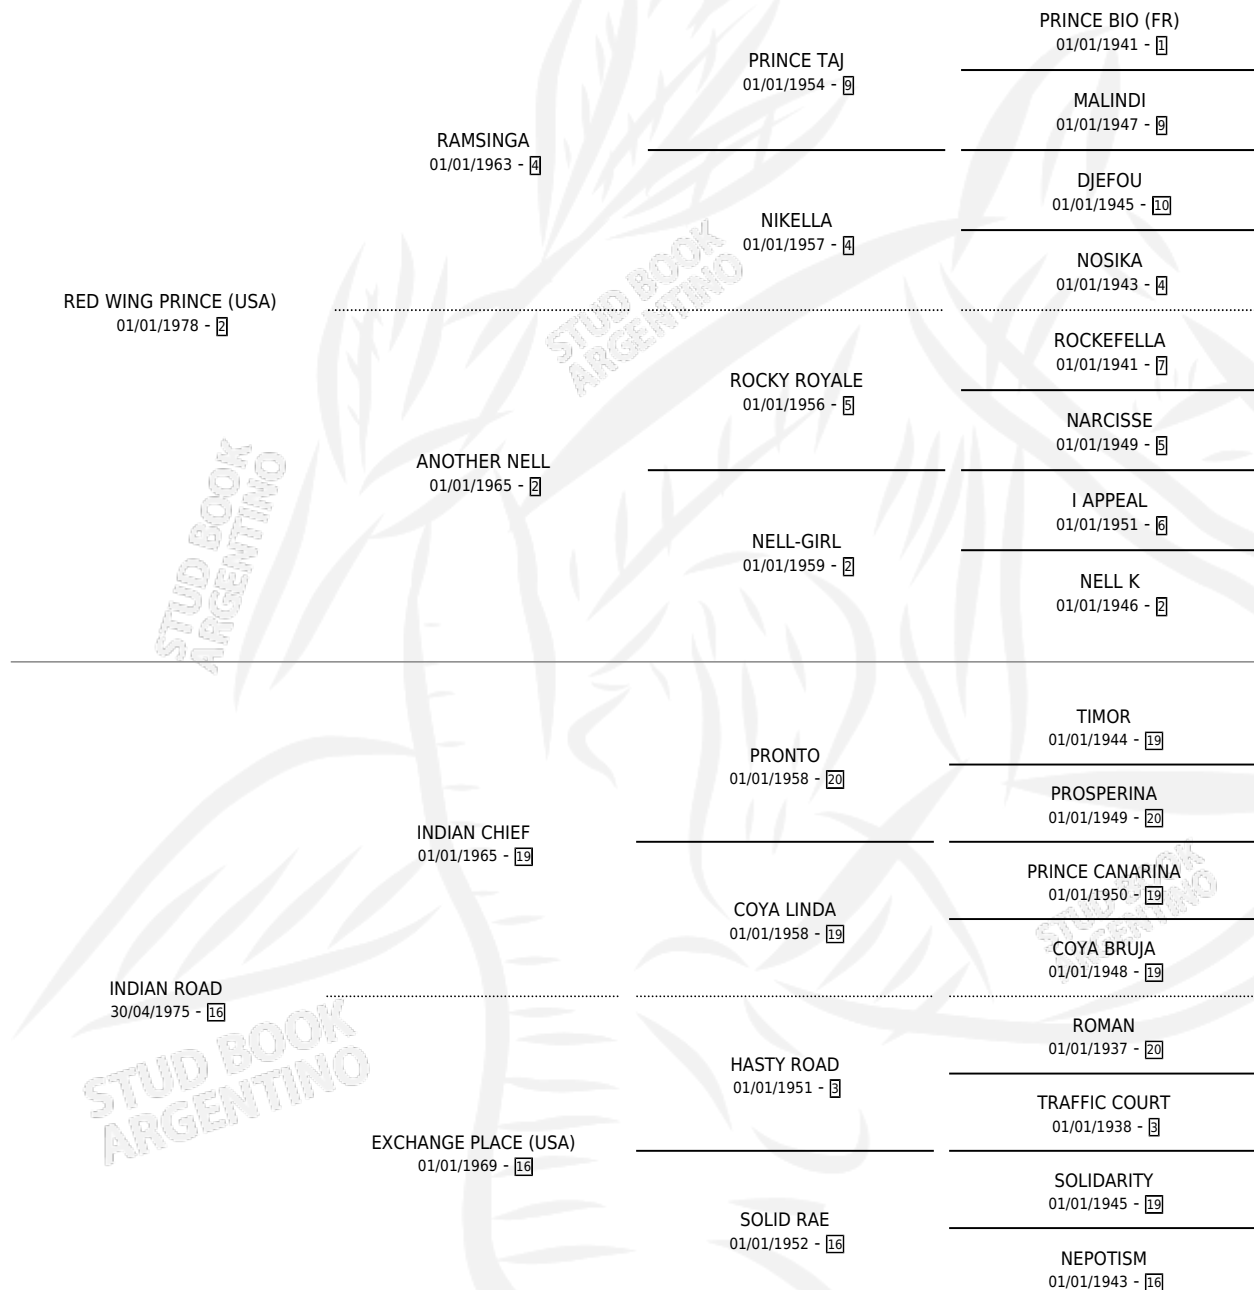

ARDOISE

por **RED WING PRINCE (USA)** y **INDIAN ROAD** por **INDIAN CHIEF**

Argentina · Hembra · Zaino Doradillo · SP · 21/08/1984
Familia 16-f · Volumen 32

ESTADO

TIPIFICACIÓN SANGUÍNEA	✓
TIPIFICACIÓN POR ADN	X
PASAPORTE	X
IDENTIFICACIÓN POR MICROCHIP	X
REPRODUCTOR	✓

Lugar de nacimiento: Campo particular

Criador: Iglesias Pallone Alberto

~

HIJOS

	MACHOS	HEMBRAS
6 NACIERON	5	1
5 CORRIERON	4	1
3 GANARON	2	1
0 GANADORES CL	0 GANADORES GR	0 GANADORES G1

PEDIGREE