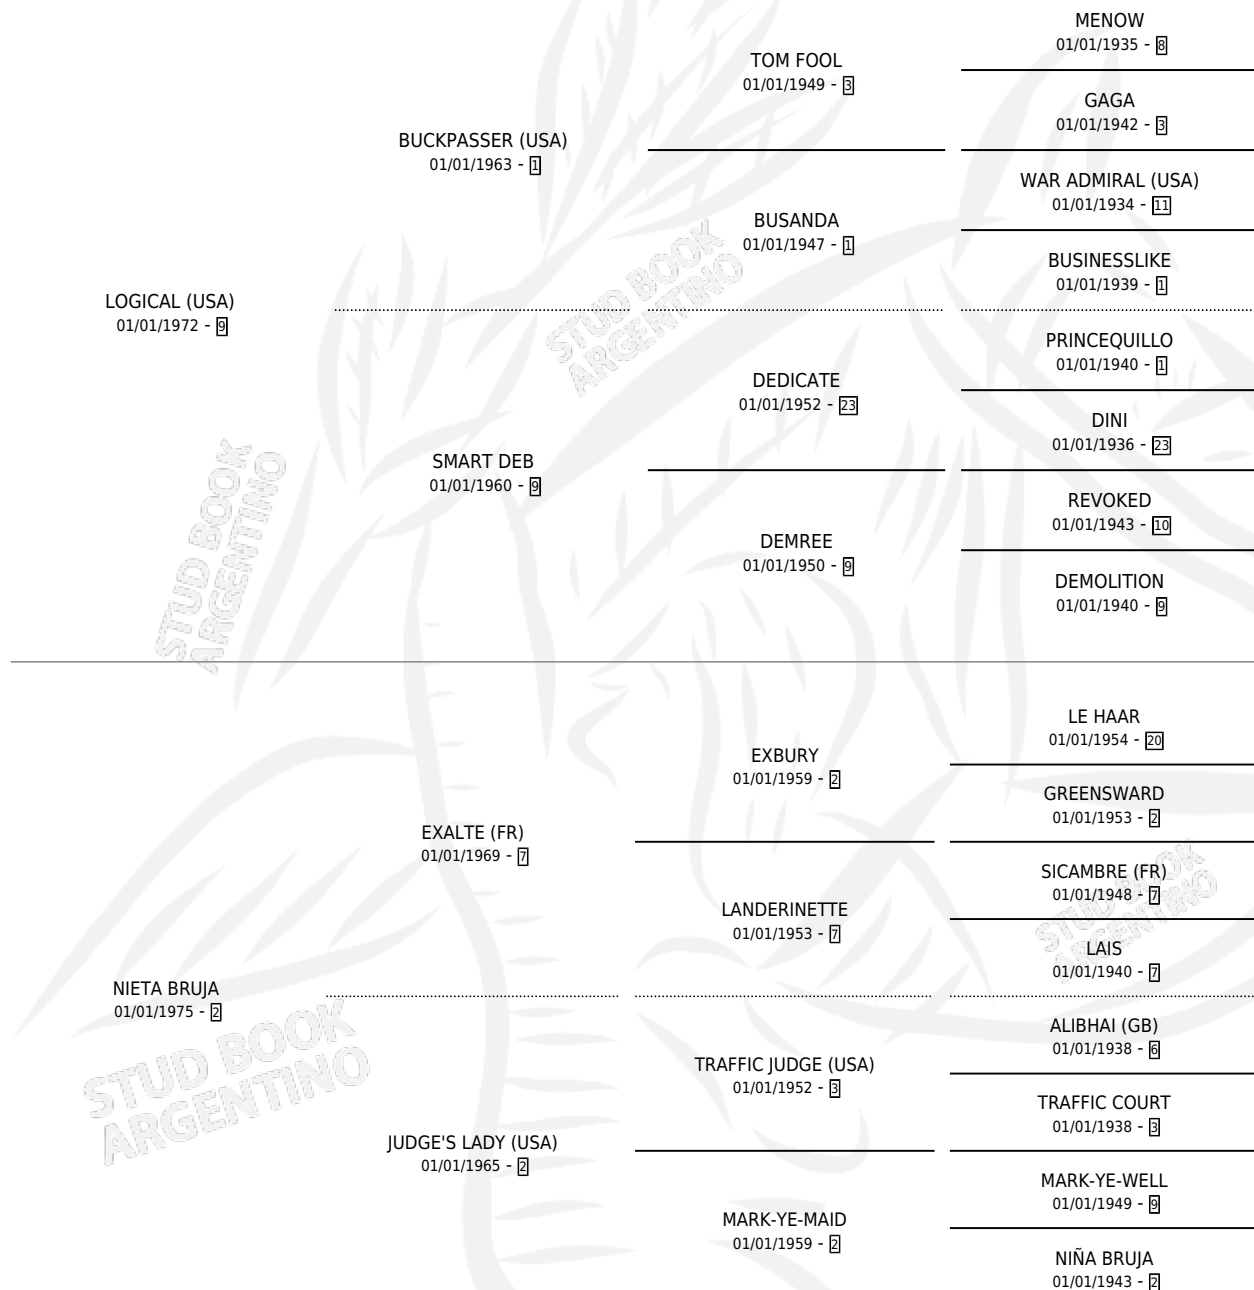

BRUJAS

por LOGICAL (USA) y NIETA BRUJA por EXALTE (FR)

Argentina · Hembra · Zaino · SP · 22/08/1984
Familia 2-h · Volumen 32

ESTADO

TIPIFICACIÓN SANGUÍNEA	✓
TIPIFICACIÓN POR ADN	X
PASAPORTE	X
IDENTIFICACIÓN POR MICROCHIP	X
REPRODUCTOR	✓

Lugar de nacimiento: Campo particular
Criador: San Jose de El Socorro Saayc

~

HIJOS

	MACHOS	HEMBRAS
6 NACIERON	4	2
6 CORRIERON	4	2
4 GANARON	3	1
1 GANADORES CL	0 GANADORES GR	0 GANADORES G1

PEDIGREE