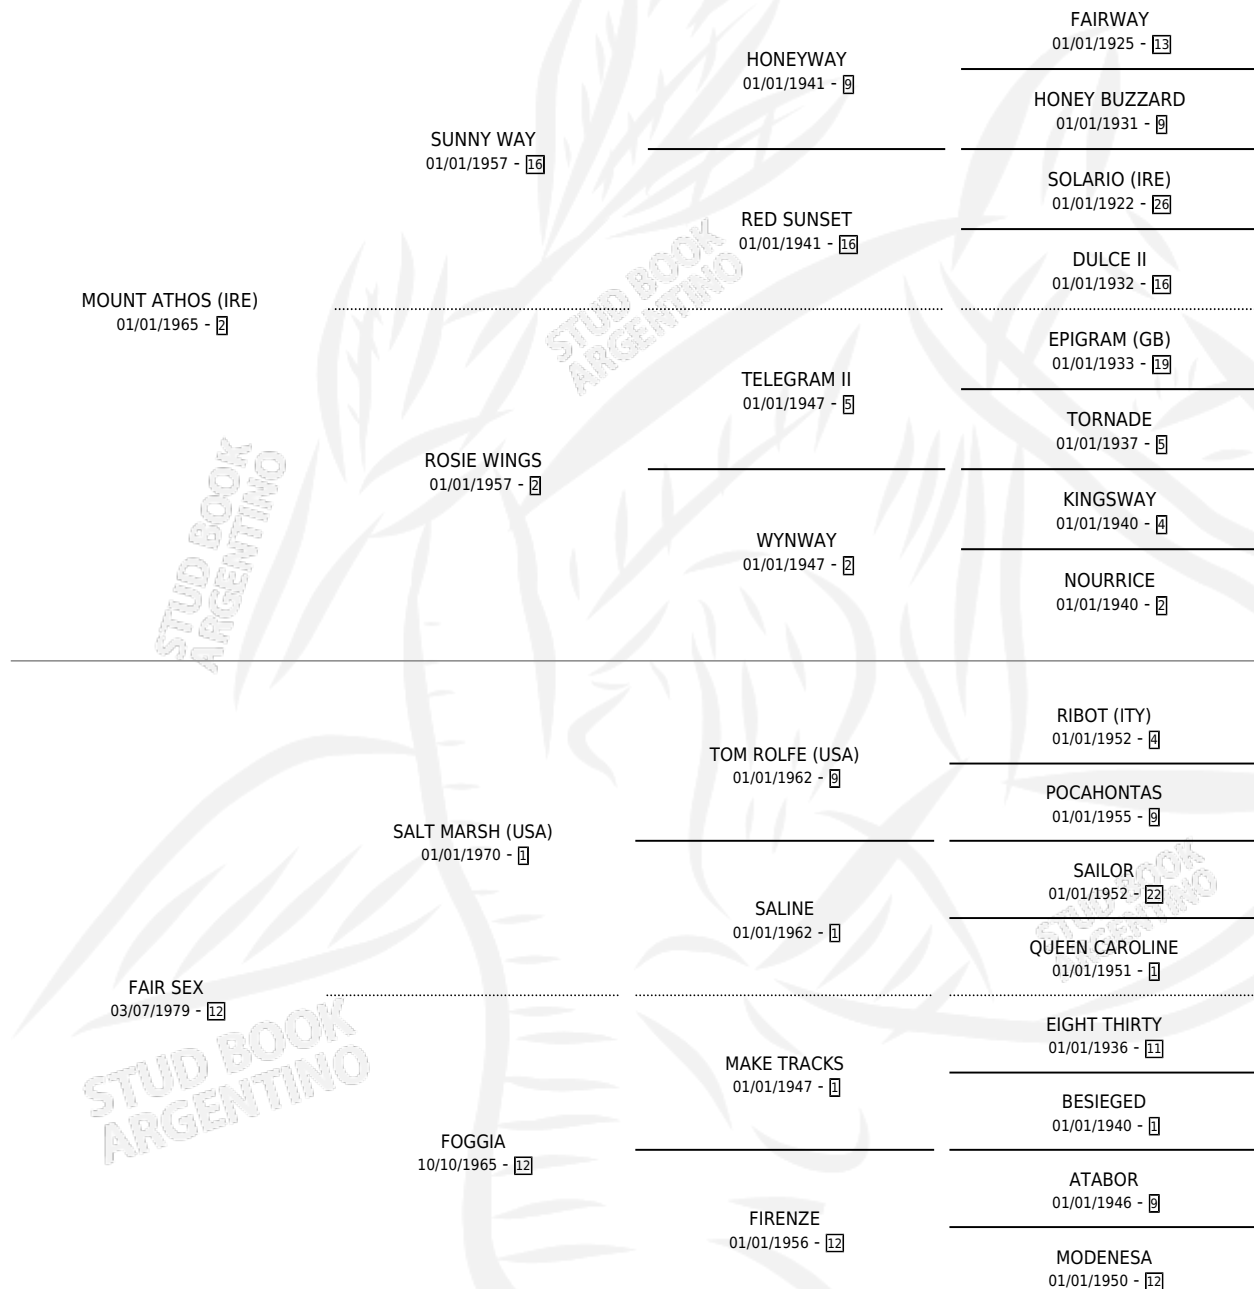

Lugar de nacimiento: Campo particular

Criador: Sin dato

~

HIJOS

	MACHOS	HEMBRAS
4 NACIERON	2	2
2 CORRIERON	0	2
2 GANARON	0	2

0	0	0
GANADORES CL	GANADORES GR	GANADORES G1

PEDIGREE

CAMPAÑA

Solo carreras oficiales de Argentina

POR EDAD

EDAD	CC	1°	2°	3°	4°	5°	NP	CLC	CLG	CLCG1	CLGG1	IMPORTE	GANANCIA / CC
2 AÑOS	3	2	1	0	0	0	0	1	0	0	0	\$0	\$0
3 AÑOS	6	1	1	0	1	2	1	5	0	0	0	\$3,756	\$626
TOTALES	9	3	2	0	1	2	1	6	0	0	0	\$3,756	\$417
%		33.3%	22.2%	0.0%	11.1%	22.2%	11.1%	66.7%	0.0%	0.0%	0.0%		