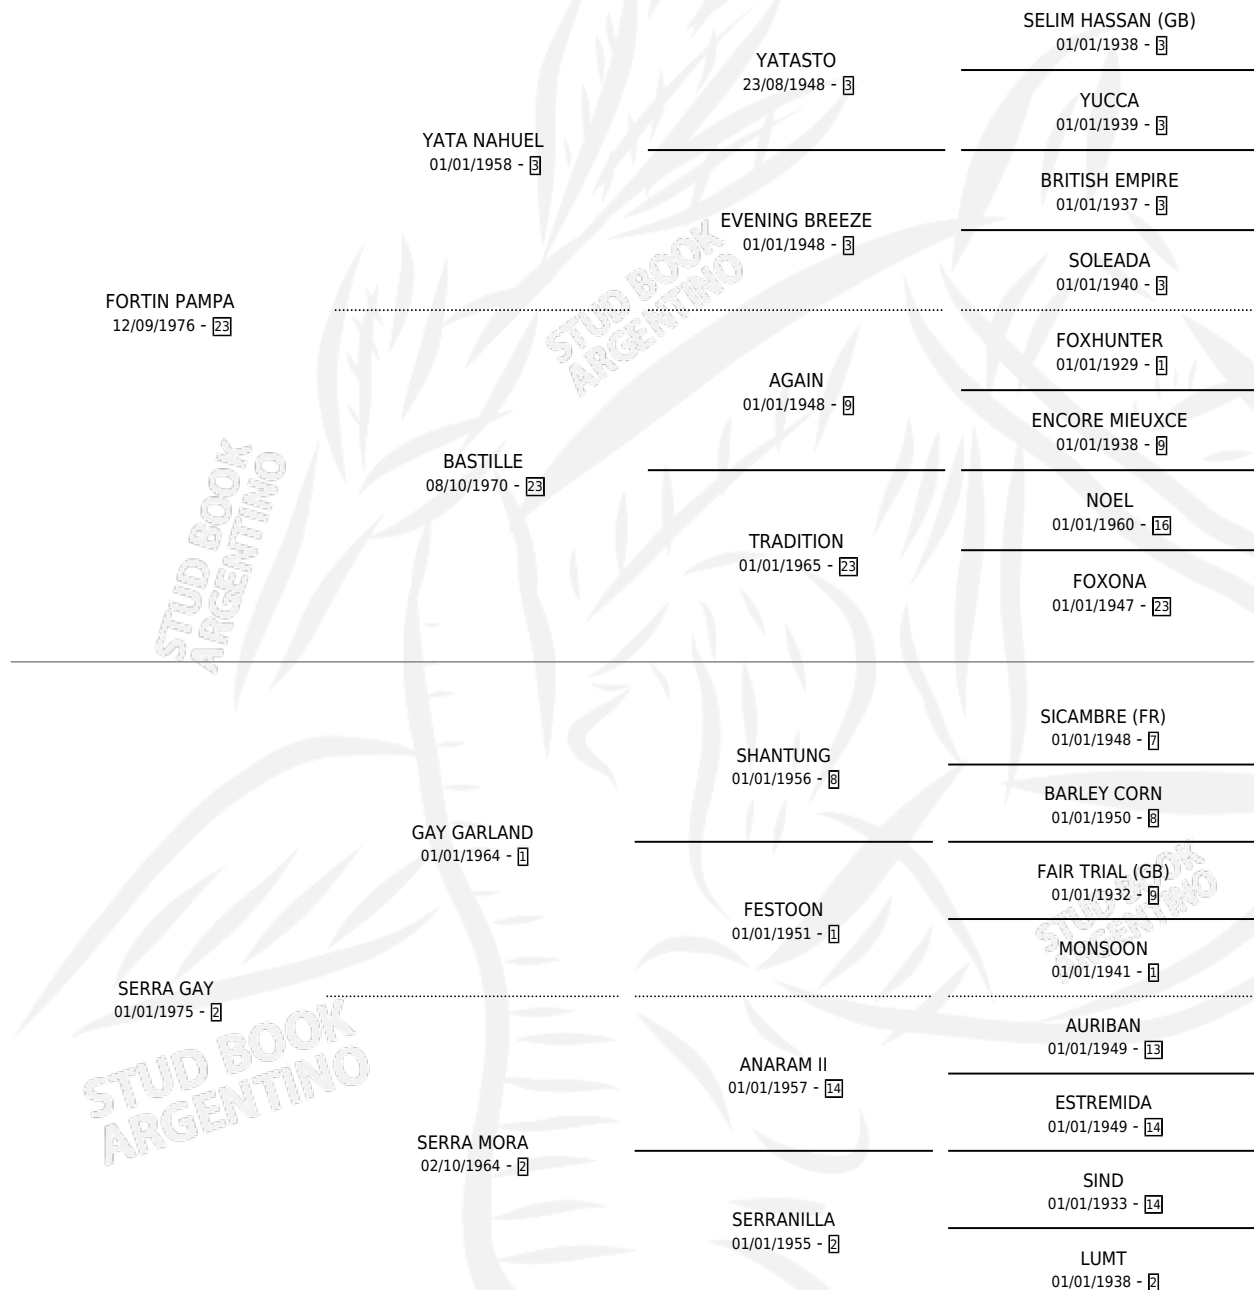

Lugar de nacimiento: Campo particular

Criador: Leon Jose Manuel Sucesion

~

HIJOS

	MACHOS	HEMBRAS
3 NACIERON	2	1

SIN ACTUACIONES

PEDIGREE

CAMPAÑA

Solo carreras oficiales de Argentina

POR EDAD

EDAD	CC	1°	2°	3°	4°	5°	NP	CLC	CLG	CLCG1	CLGG1	IMPORTE	GANANCIA / CC
4 AÑOS	11	2	1	1	0	0	7	0	0	0	0	\$0	\$0
5 AÑOS	2	0	0	0	0	0	2	0	0	0	0	\$0	\$0
TOTALES	13	2	1	1	0	0	9	0	0	0	0	\$0	\$0
%		15.4%	7.7%	7.7%	0.0%	0.0%	69.2%	0.0%	0.0%	0.0%	0.0%		