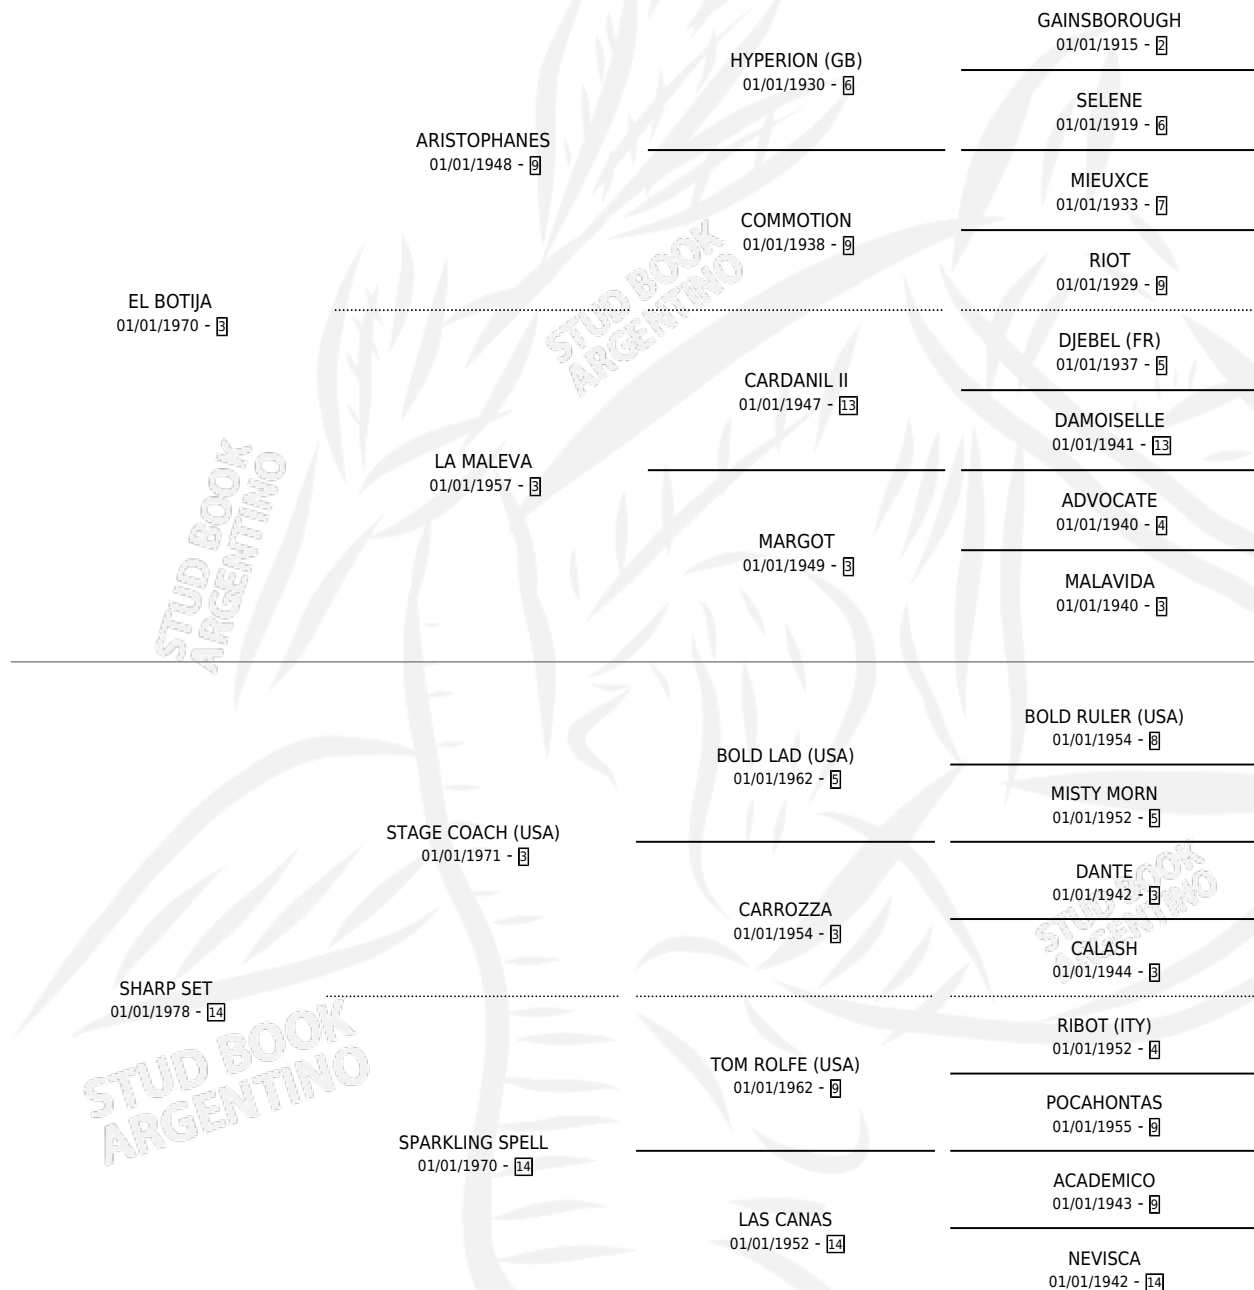

Lugar de nacimiento: El Mateo

Criador: El Mateo S.A.

~

HIJOS

	MACHOS	HEMBRAS
2 NACIERON	1	1
1 CORRIERON	1	0

SIN ACTUACIONES

PEDIGREE

CAMPAÑA

Solo carreras oficiales de Argentina

POR EDAD

EDAD	CC	1°	2°	3°	4°	5°	NP	CLC	CLG	CLCG1	CLGG1	IMPORTE	GANANCIA / CC
4 AÑOS	4	0	0	0	0	1	3	0	0	0	0	\$0	\$0
5 AÑOS	4	0	0	0	0	0	4	0	0	0	0	\$0	\$0
6 AÑOS	2	1	0	0	1	0	0	0	0	0	0	\$0	\$0
TOTALES	10	1	0	0	1	1	7	0	0	0	0	\$0	\$0
%		10.0%	0.0%	0.0%	10.0%	10.0%	70.0%	0.0%	0.0%	0.0%	0.0%		