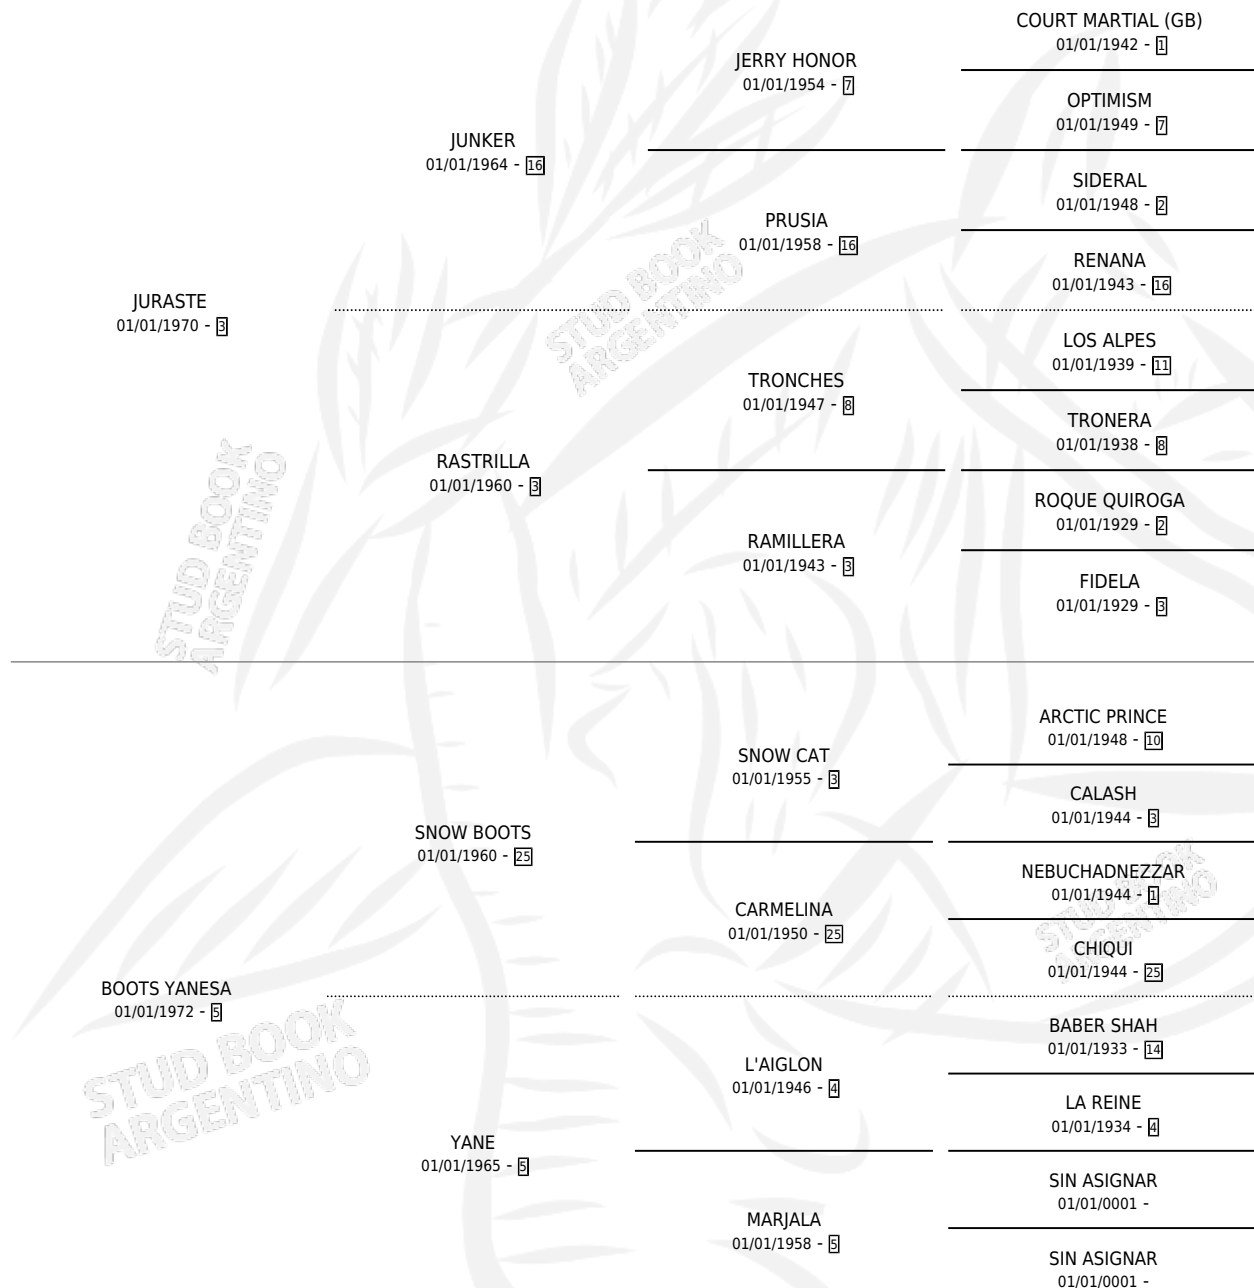

MUY MARCELASTE

por JURASTE y BOOTS YANESA por SNOW BOOTS

Argentina · Macho · Alazan · SP · 11/08/1984
Familia 5 · Volumen 32

ESTADO

TIPIFICACIÓN SANGUÍNEA	X
TIPIFICACIÓN POR ADN	X
PASAPORTE	X
IDENTIFICACIÓN POR MICROCHIP	X
REPRODUCTOR	X

Lugar de nacimiento: Campo particular

Criador: Sin dato

PEDIGREE

CAMPAÑA

Solo carreras oficiales de Argentina

POR EDAD

EDAD	CC	1°	2°	3°	4°	5°	NP	CLC	CLG	CLCG1	CLGG1	IMPORTE	GANANCIA / CC
5 AÑOS	3	0	0	0	0	0	3	0	0	0	0	\$0	\$0
TOTALES	3	0	0	0	0	0	3	0	0	0	0	\$0	\$0
%		0.0%	0.0%	0.0%	0.0%	0.0%	100%	0.0%	0.0%	0.0%	0.0%		