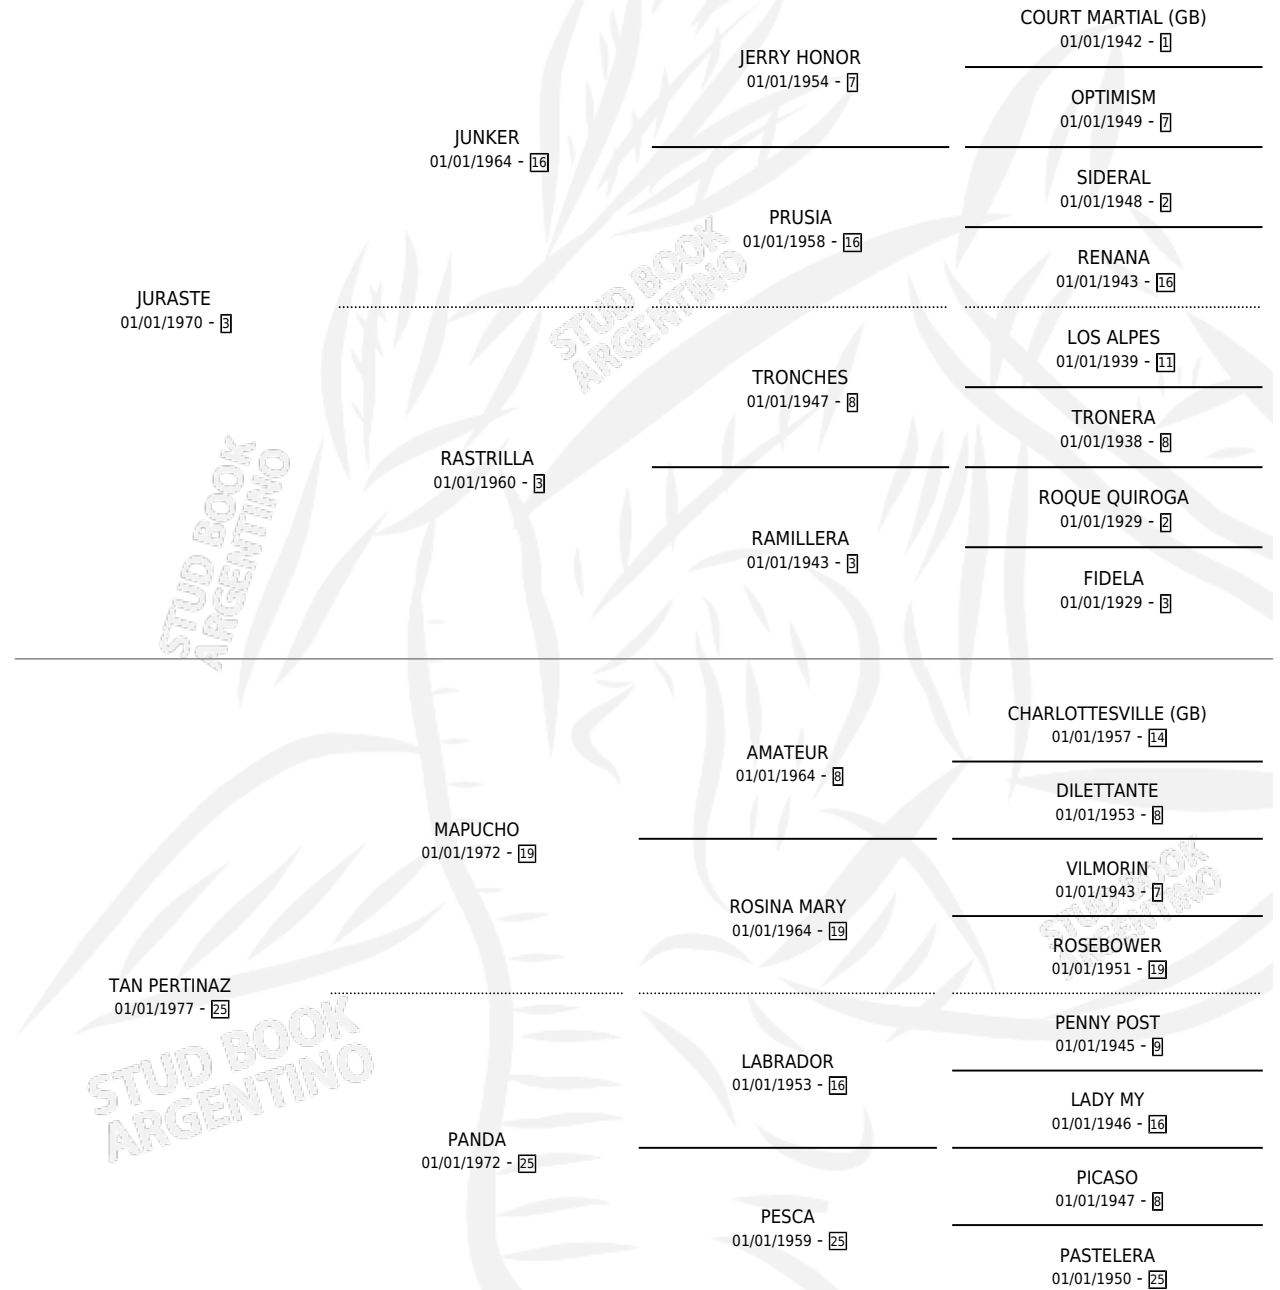

MUY ROSASTE

por JURASTE y TAN PERTINAZ por MAPUCHO

Argentina · Hembra · Zaino · SP · 06/09/1984
Familia 25 · Volumen 32

ESTADO

TIPIFICACIÓN SANGUÍNEA	X
TIPIFICACIÓN POR ADN	X
PASAPORTE	X
IDENTIFICACIÓN POR MICROCHIP	X
REPRODUCTOR	✓

Lugar de nacimiento: Campo particular

Criador: Sin dato

PEDIGREE

S

mientos 0 / Efectividad 0.00%

PADRILLO

PRODUCTO

CRIADOR

1ER SERVICIO

ÚLTIMO SERVICIO

MIQUEAS

∅

24/11/1990

24/11/1990

MUY ROSASTE

Datos oficiales del Stud Book Argentino