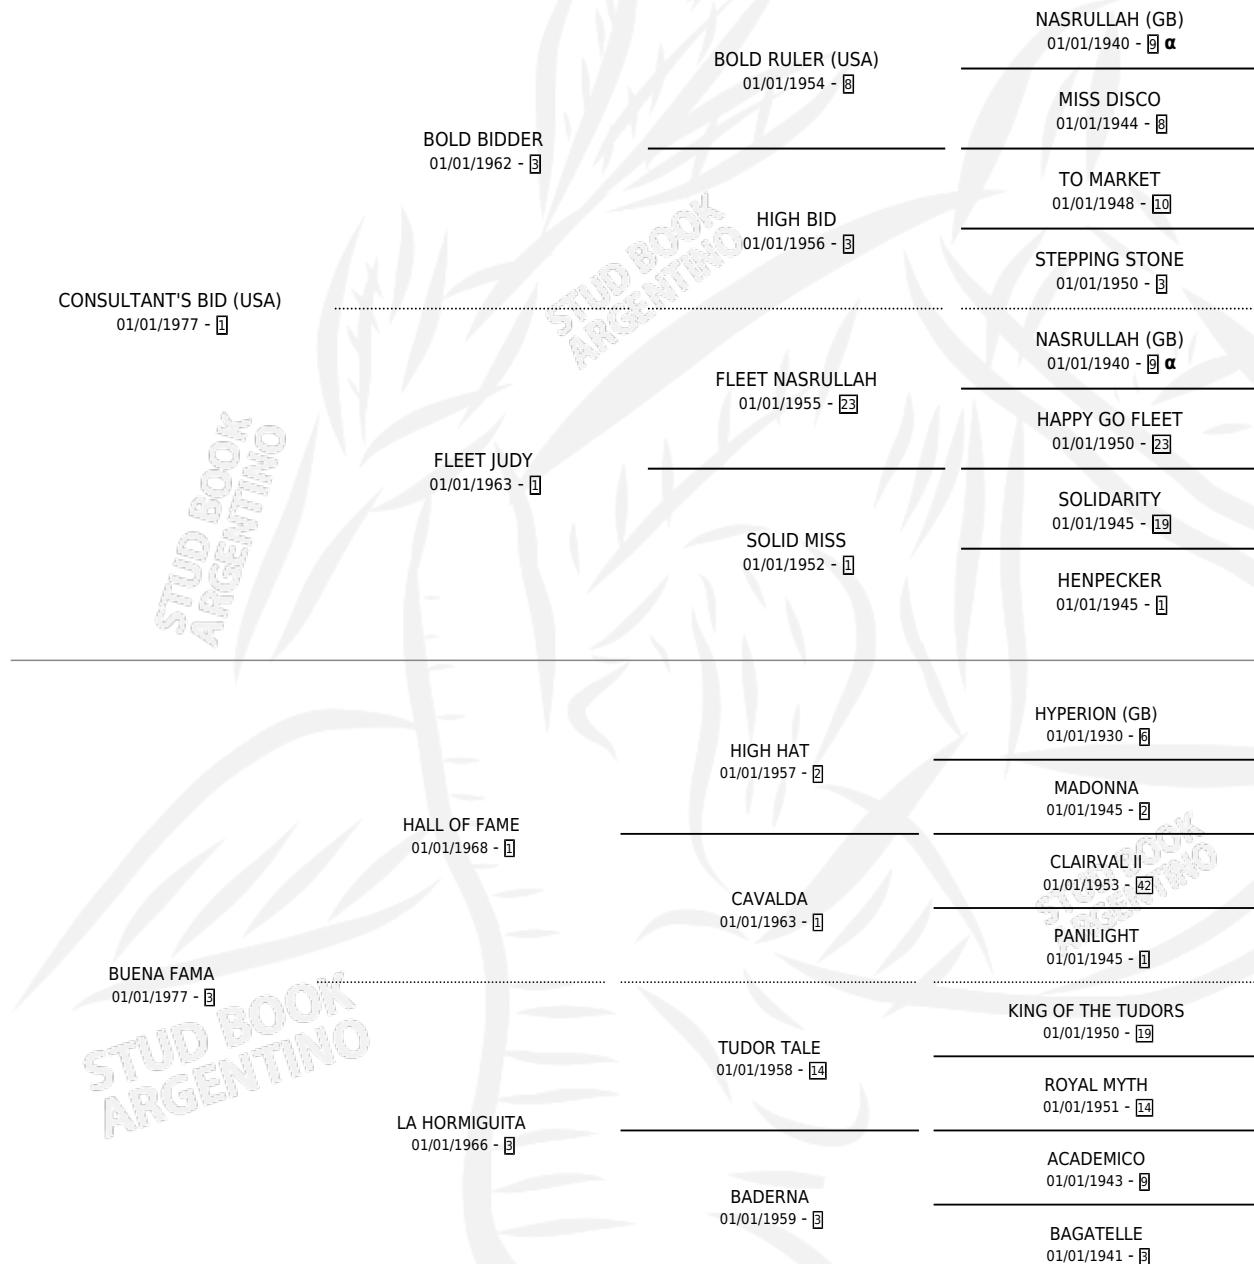

LA CONFIDENCIA

por **CONSULTANT'S BID (USA)** y **BUENA FAMA** por **HALL OF FAME**

Argentina · Hembra · Alazan · SP · 02/09/1984
Familia 3-f · Volumen 32

ESTADO

TIPIFICACIÓN SANGUÍNEA	✓
TIPIFICACIÓN POR ADN	X
PASAPORTE	X
IDENTIFICACIÓN POR MICROCHIP	X
REPRODUCTOR	✓

Lugar de nacimiento: Campo particular

Criador: Sin dato

~

HIJOS

	MACHOS	HEMBRAS
6 NACIERON	2	4
5 CORRIERON	1	4
4 GANARON	1	3
0 GANADORES CL	0 GANADORES GR	0 GANADORES G1

PEDIGREE

INBREEDING : α

CAMPAÑA

Solo carreras oficiales de Argentina

POR EDAD

EDAD	CC	1°	2°	3°	4°	5°	NP	CLC	CLG	CLCG1	CLGG1	IMPORTE	GANANCIA / CC
3 AÑOS	3	3	0	0	0	0	0	0	0	0	0	\$0	\$0
4 AÑOS	5	3	1	0	1	0	0	3	2	0	0	\$0	\$0
TOTALES	8	6	1	0	1	0	0	3	2	0	0	\$0	\$0
%		75.0%	12.5%	0.0%	12.5%	0.0%	0.0%	37.5%	66.7%	0.0%	0.0%		