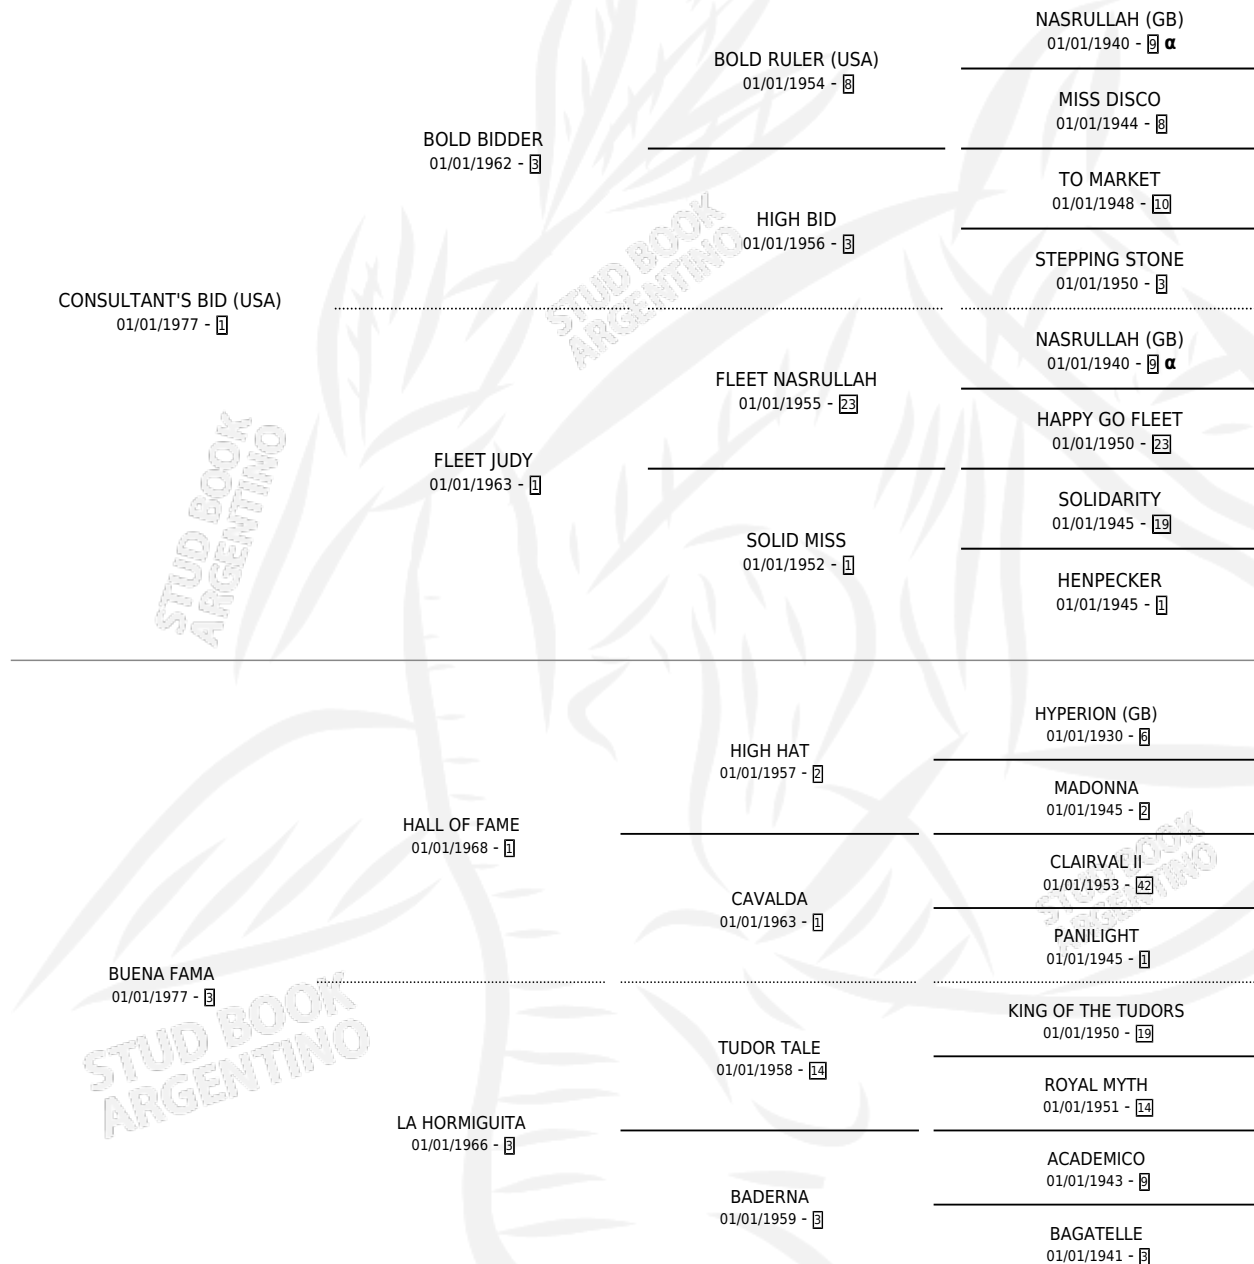

LA CONFIDENCIA

por **CONSULTANT'S BID (USA)** y **BUENA FAMA** por **HALL OF FAME**

Argentina · Hembra · Alazan · SP · 02/09/1984
Familia 3-f · Volumen 32

ESTADO

TIPIFICACIÓN SANGUÍNEA	✓
TIPIFICACIÓN POR ADN	X
PASAPORTE	X
IDENTIFICACIÓN POR MICROCHIP	X
REPRODUCTOR	✓

Lugar de nacimiento: Campo particular
Criador: Sin dato

~

HIJOS

	MACHOS	HEMBRAS
6 NACIERON	2	4
5 CORRIERON	1	4
4 GANARON	1	3
0 GANADORES CL	0 GANADORES GR	0 GANADORES G1

PEDIGREE

INBREEDING : α

CAMPAÑA

Solo carreras oficiales de Argentina