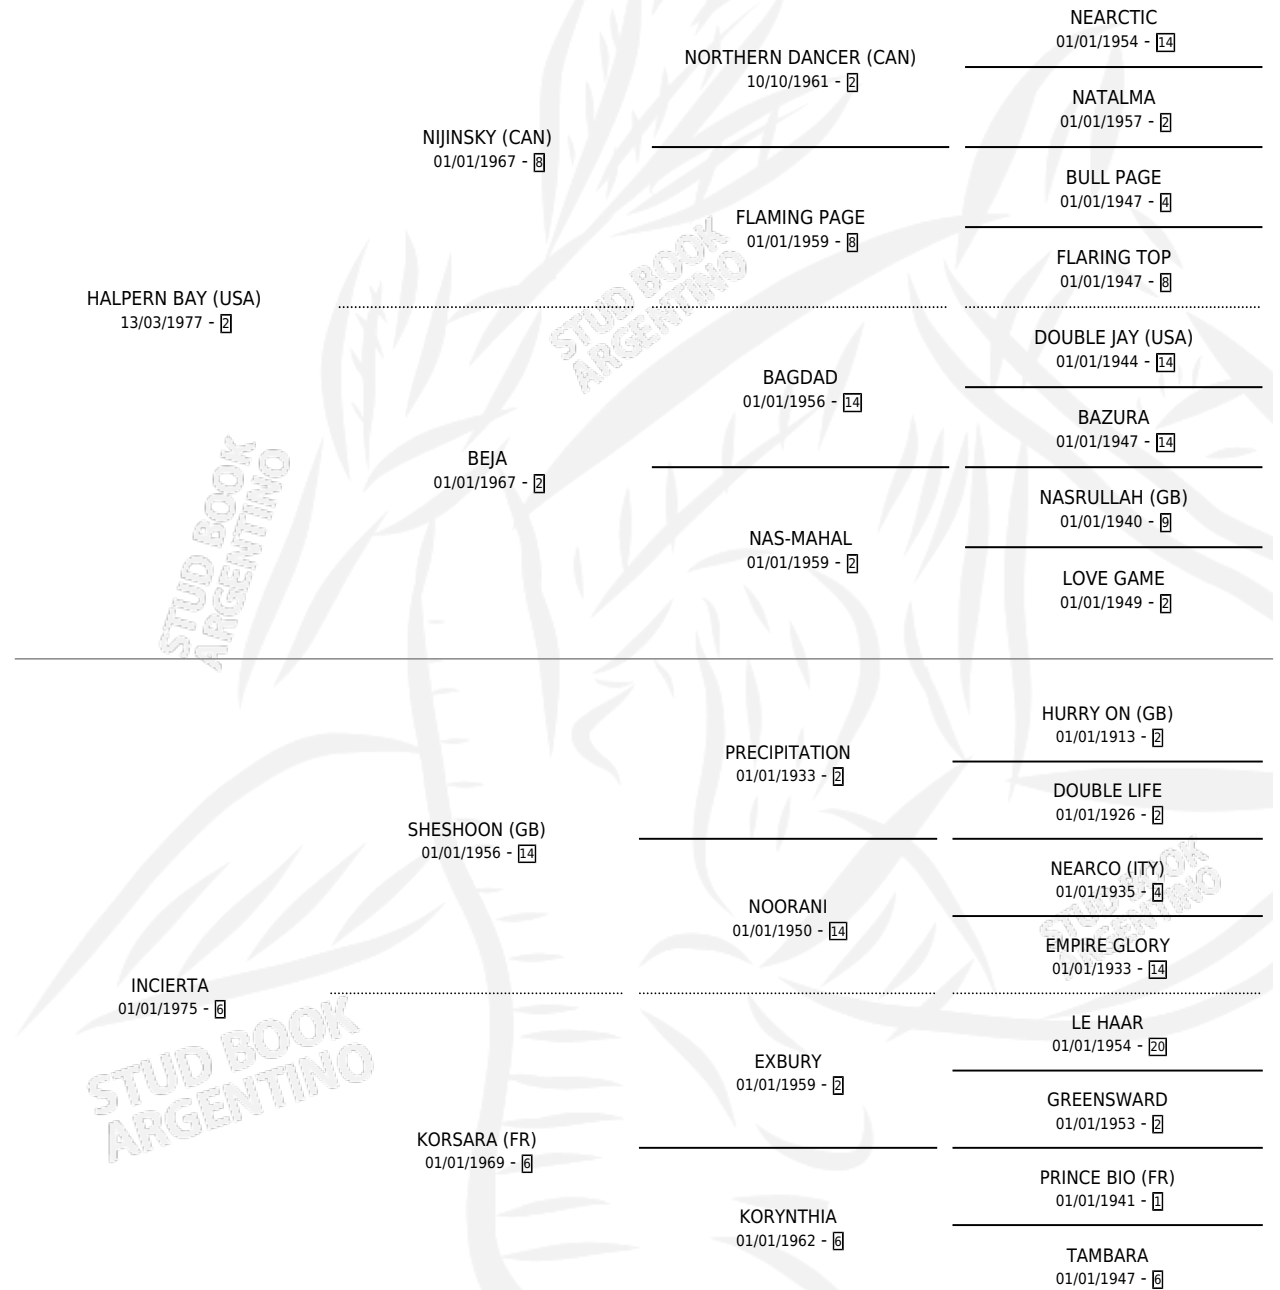

IN THE BAY

por **HALPERN BAY (USA)** y **INCIERTA** por **SHESHOON (GB)**

Argentina · Hembra · Zaino Colorado · SP · 05/09/1984
Familia 6-d · Volumen 32

ESTADO

TIPIFICACIÓN SANGUÍNEA	✓
TIPIFICACIÓN POR ADN	X
PASAPORTE	X
IDENTIFICACIÓN POR MICROCHIP	X
REPRODUCTOR	✓

Lugar de nacimiento: Campo particular
Criador: Santa Maria De Araras

~

HIJOS

	MACHOS	HEMBRAS
7 NACIERON	4	3
5 CORRIERON	4	1
3 GANARON	3	0
0 GANADORES CL	0 GANADORES GR	0 GANADORES G1

PEDIGREE

CAMPAÑA

Solo carreras oficiales de Argentina