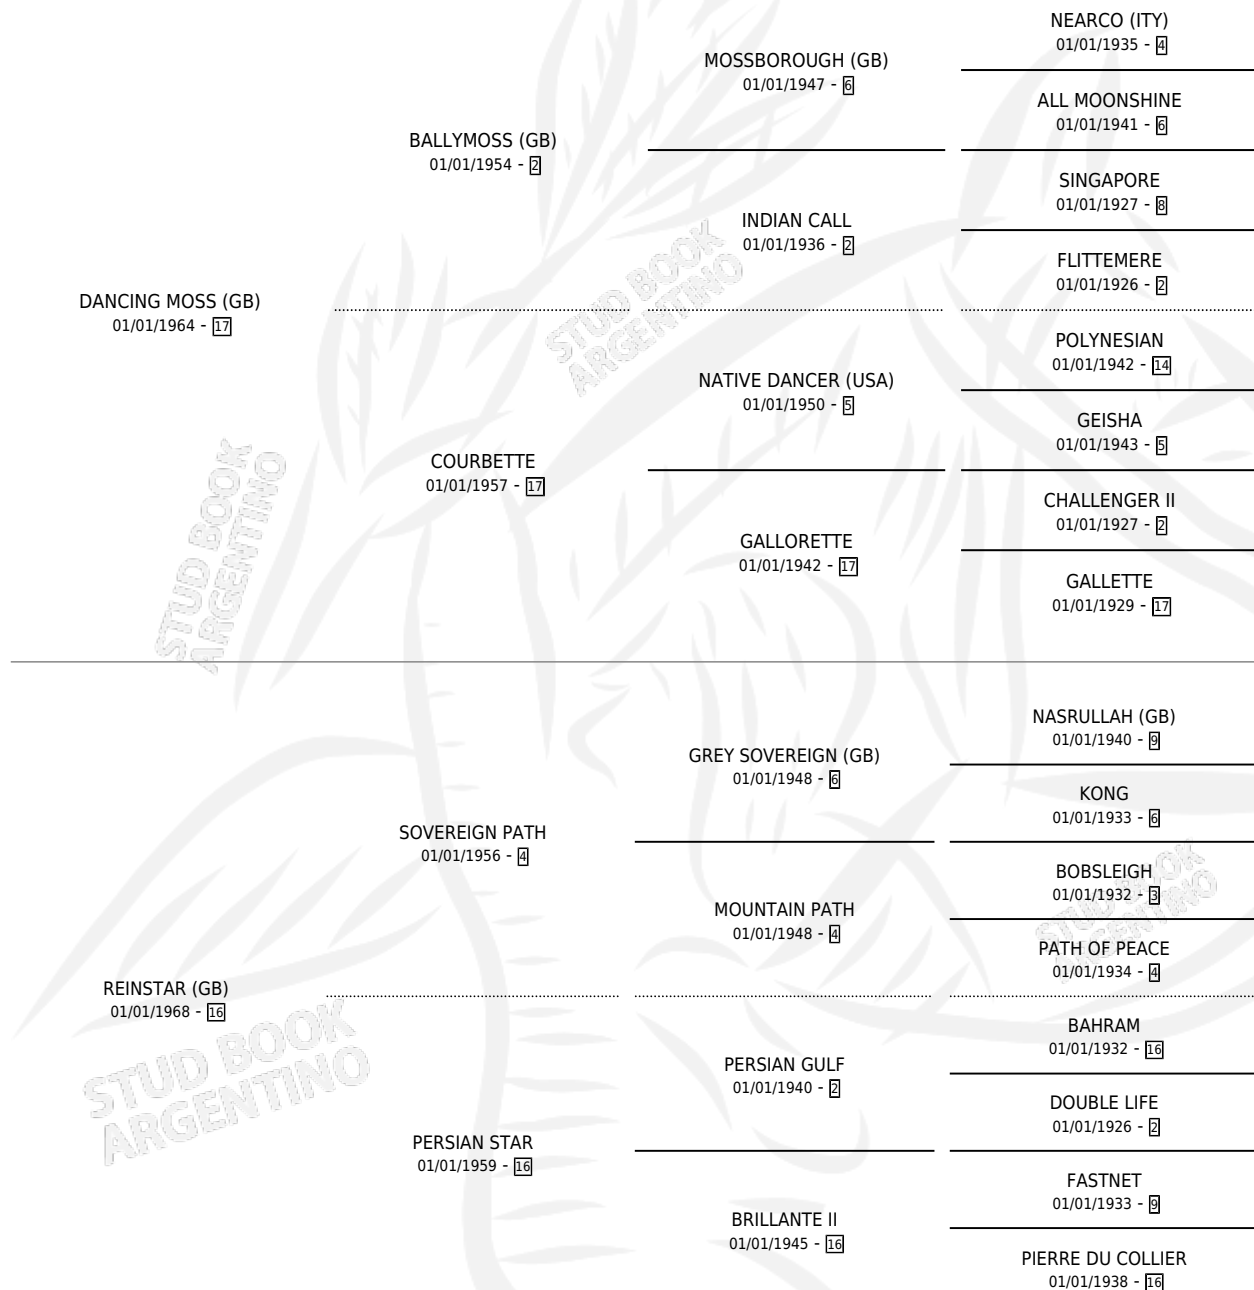

RENOWN

por **DANCING MOSS (GB)** y **REINSTAR (GB)** por **SOVEREIGN PATH**

Argentina · Macho · Tordillo · SP · 13/09/1984
Familia 16-h · Volumen 32

ESTADO

TIPIFICACIÓN SANGUÍNEA	✓
TIPIFICACIÓN POR ADN	X
PASAPORTE	X
IDENTIFICACIÓN POR MICROCHIP	X
REPRODUCTOR	✓

Lugar de nacimiento: Campo particular
Criador: El Mateo S.A.

~

HIJOS

	MACHOS	HEMBRAS
16 NACIERON	7	9
4 CORRIERON	2	2
2 GANARON	1	1

0	0	0
GANADORES CL	GANADORES GR	GANADORES G1

PEDIGREE

CAMPAÑA

Solo carreras oficiales de Argentina