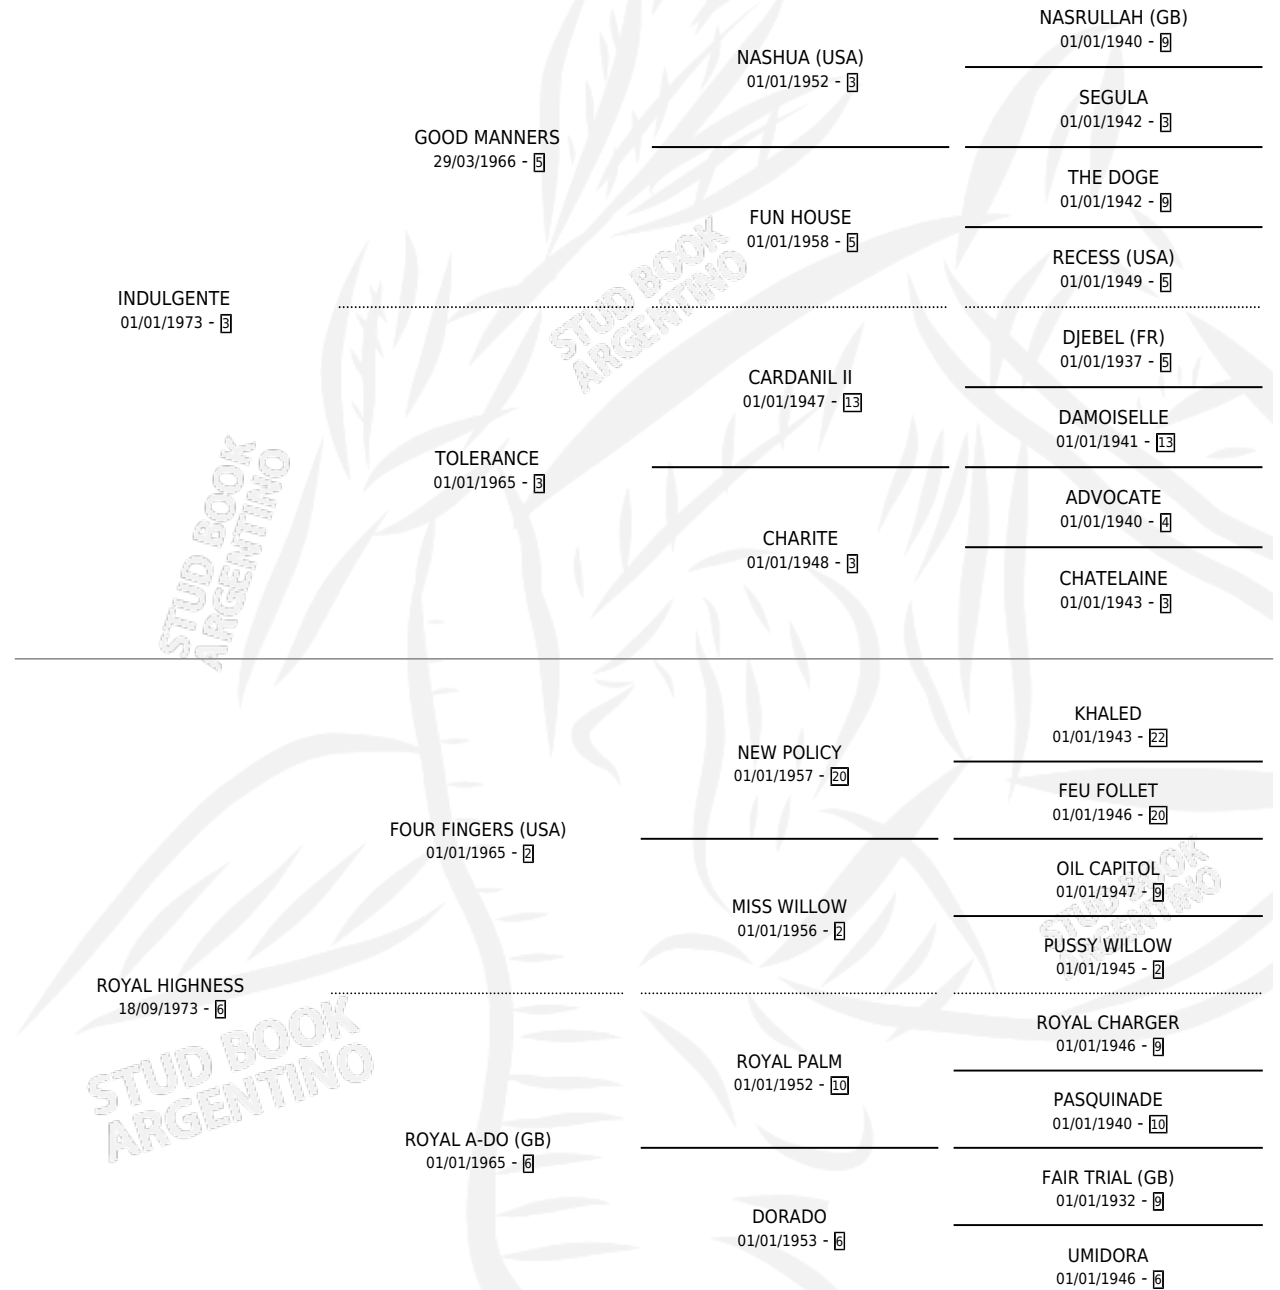

ROYAL FLOWER

por **INDULGENTE** y **ROYAL HIGHNESS** por **FOUR FINGERS**
(USA)

Argentina · Hembra · Zaino · SP · 30/07/1984
Familia 6-d · Volumen 32

ESTADO

TIPIFICACIÓN SANGUÍNEA	X
TIPIFICACIÓN POR ADN	X
PASAPORTE	X
IDENTIFICACIÓN POR MICROCHIP	X
REPRODUCTOR	X

Lugar de nacimiento: Campo particular

Criador: Sin dato

PEDIGREE

CAMPAÑA

Solo carreras oficiales de Argentina

POR EDAD

EDAD	CC	1°	2°	3°	4°	5°	NP	CLC	CLG	CLCG1	CLGG1	IMPORTE	GANANCIA / CC
3 AÑOS	3	1	0	0	0	0	2	0	0	0	0	\$0	\$0
TOTALES	3	1	0	0	0	0	2	0	0	0	0	\$0	\$0
%		33.3%	0.0%	0.0%	0.0%	0.0%	66.7%	0.0%	0.0%	0.0%	0.0%		