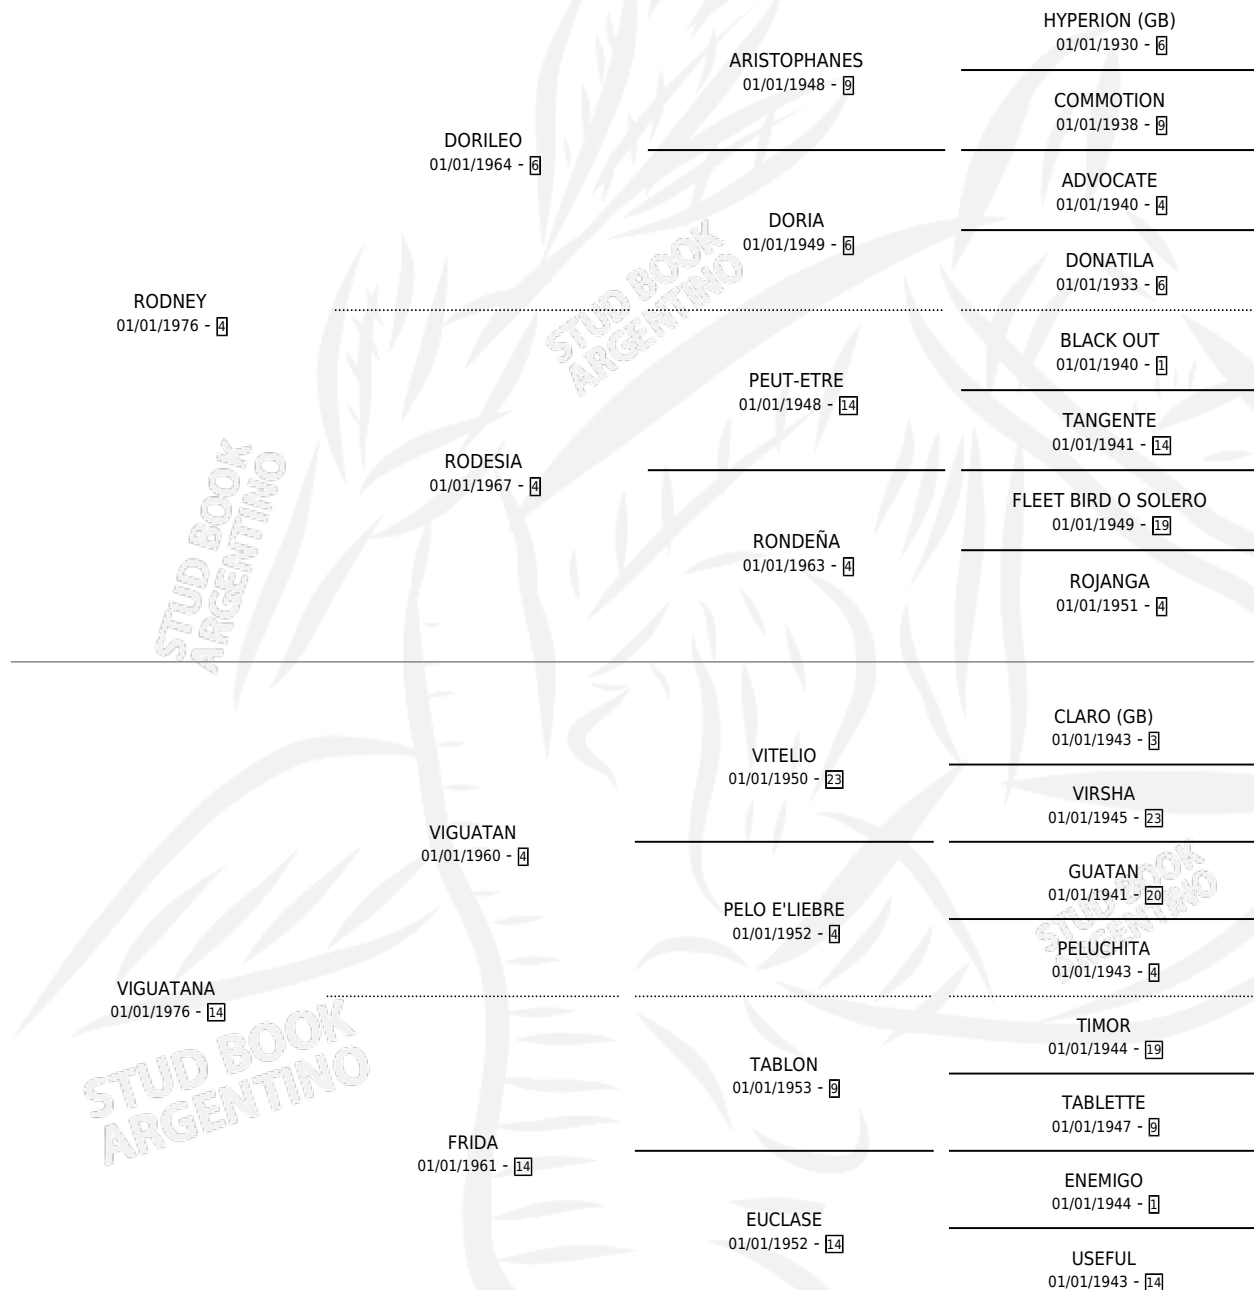

VILANOVA

por RODNEY y VIGUATANA por VIGUATAN

Argentina · Hembra · Alazan · SP · 31/08/1984
Familia 14 · Volumen 32

ESTADO

TIPIFICACIÓN SANGUÍNEA	X
TIPIFICACIÓN POR ADN	X
PASAPORTE	X
IDENTIFICACIÓN POR MICROCHIP	X
REPRODUCTOR	X

Lugar de nacimiento: Campo particular

Criador: Sin dato

PEDIGREE