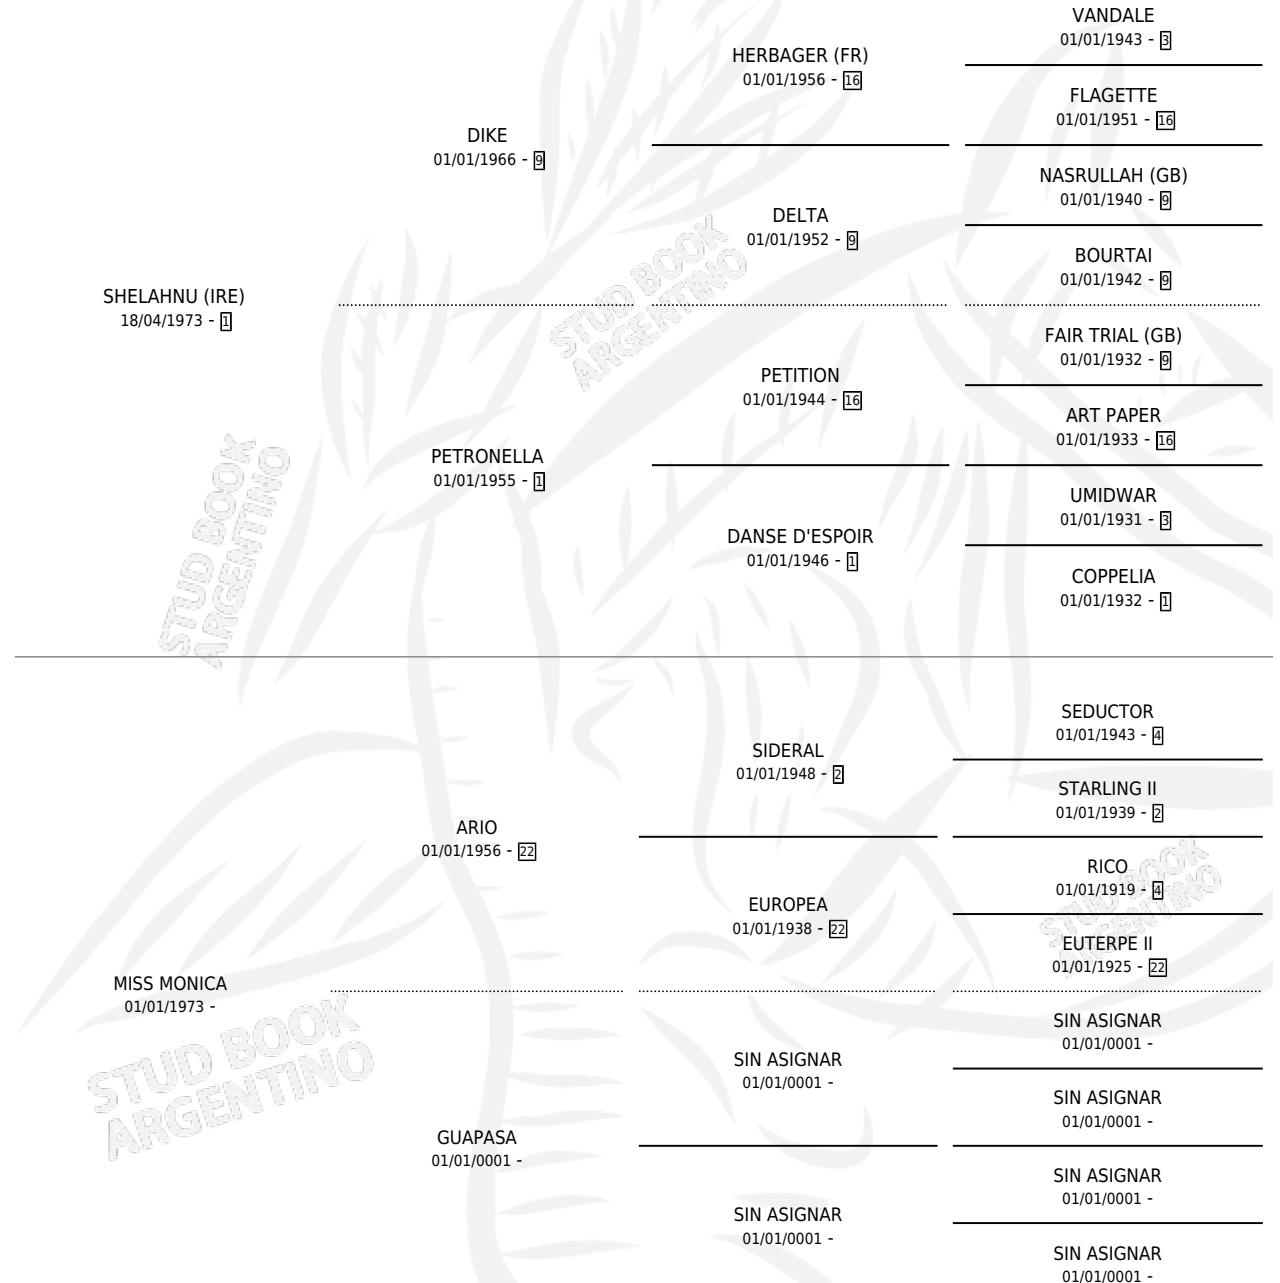

MISTER SOL

por SHELAHNU (IRE) y MISS MONICA por ARIO

Argentina · Macho · Alazan · SP · 12/09/1984
Familia · Volumen 32

ESTADO

TIPIFICACIÓN SANGUÍNEA	X
TIPIFICACIÓN POR ADN	X
PASAPORTE	X
IDENTIFICACIÓN POR MICROCHIP	X
REPRODUCTOR	X

Lugar de nacimiento: Campo particular

Criador: Sin dato

PEDIGREE

MISTER SOL

Datos oficiales del Stud Book Argentino

Documento generado el 08/05/2026

studbook.org.ar