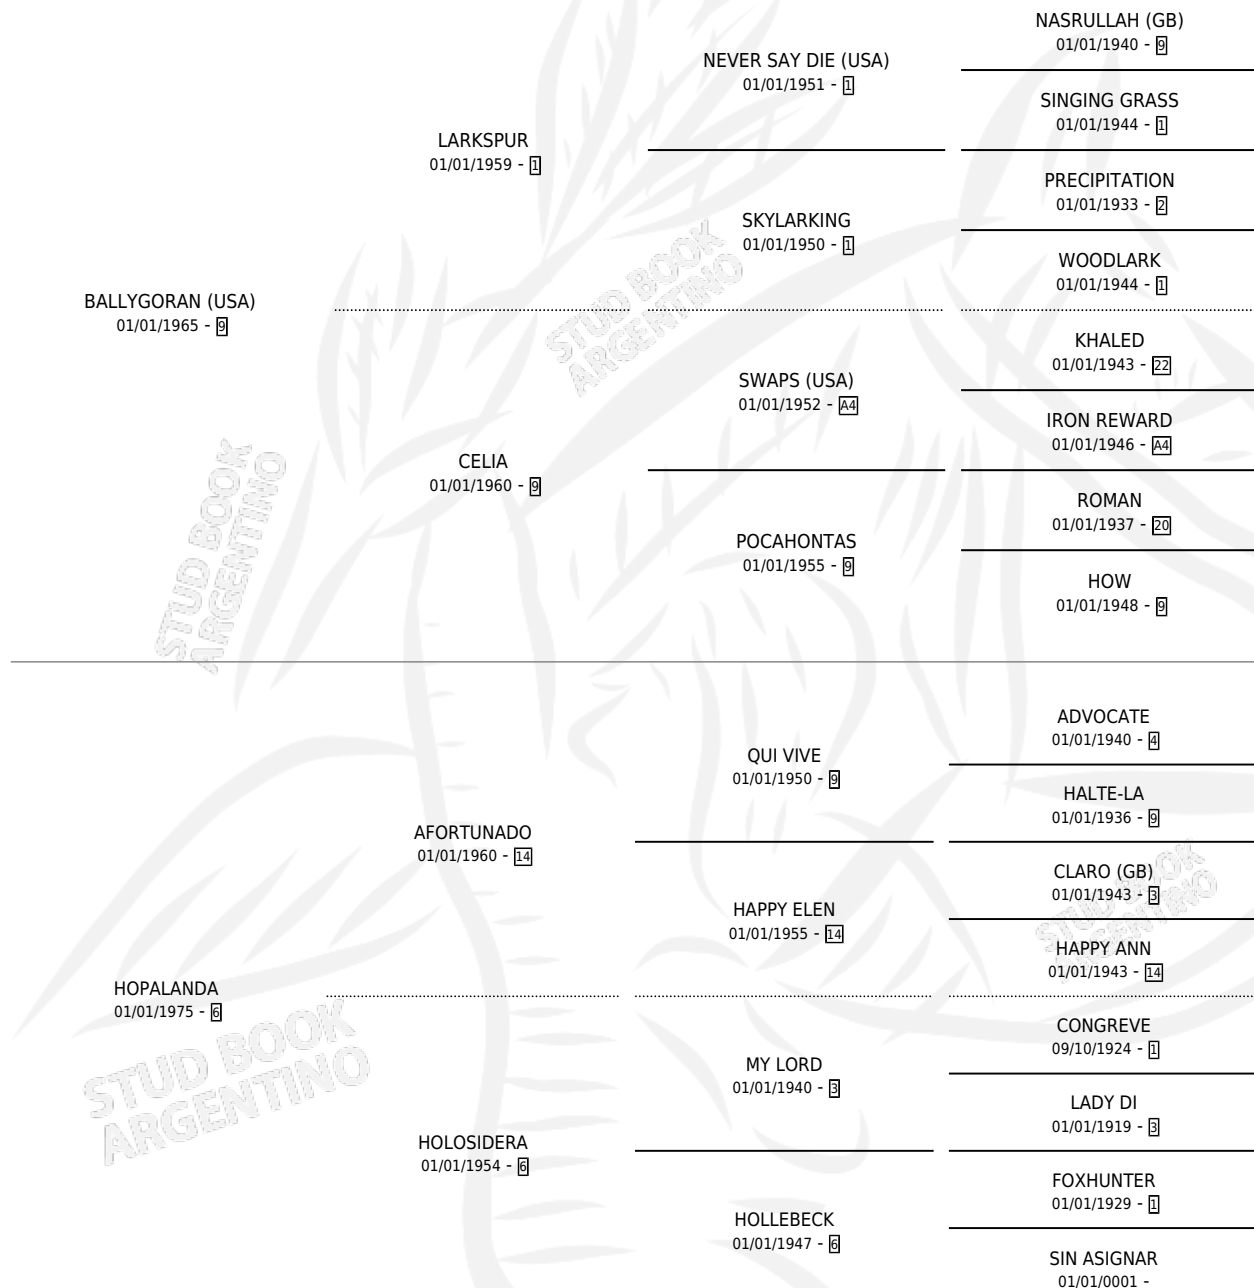

LION'S HEART

por **BALLYGORAN (USA)** y **HOPALANDA** por **AFORTUNADO**

Argentina · Macho · Zaino Colorado · SP · 04/09/1984
Familia 6-f · Volumen 32

ESTADO

TIPIFICACIÓN SANGUÍNEA	X
TIPIFICACIÓN POR ADN	X
PASAPORTE	X
IDENTIFICACIÓN POR MICROCHIP	X
REPRODUCTOR	X

Lugar de nacimiento: Campo particular

Criador: Sin dato

PEDIGREE

CAMPAÑA

Solo carreras oficiales de Argentina

POR EDAD

EDAD	CC	1°	2°	3°	4°	5°	NP	CLC	CLG	CLCG1	CLGG1	IMPORTE	GANANCIA / CC
4 AÑOS	8	0	1	1	3	0	3	0	0	0	0	\$0	\$0
5 AÑOS	2	0	0	0	0	0	2	0	0	0	0	\$0	\$0
TOTALES	10	0	1	1	3	0	5	0	0	0	0	\$0	\$0
%		0.0%	10.0%	10.0%	30.0%	0.0%	50.0%	0.0%	0.0%	0.0%	0.0%		