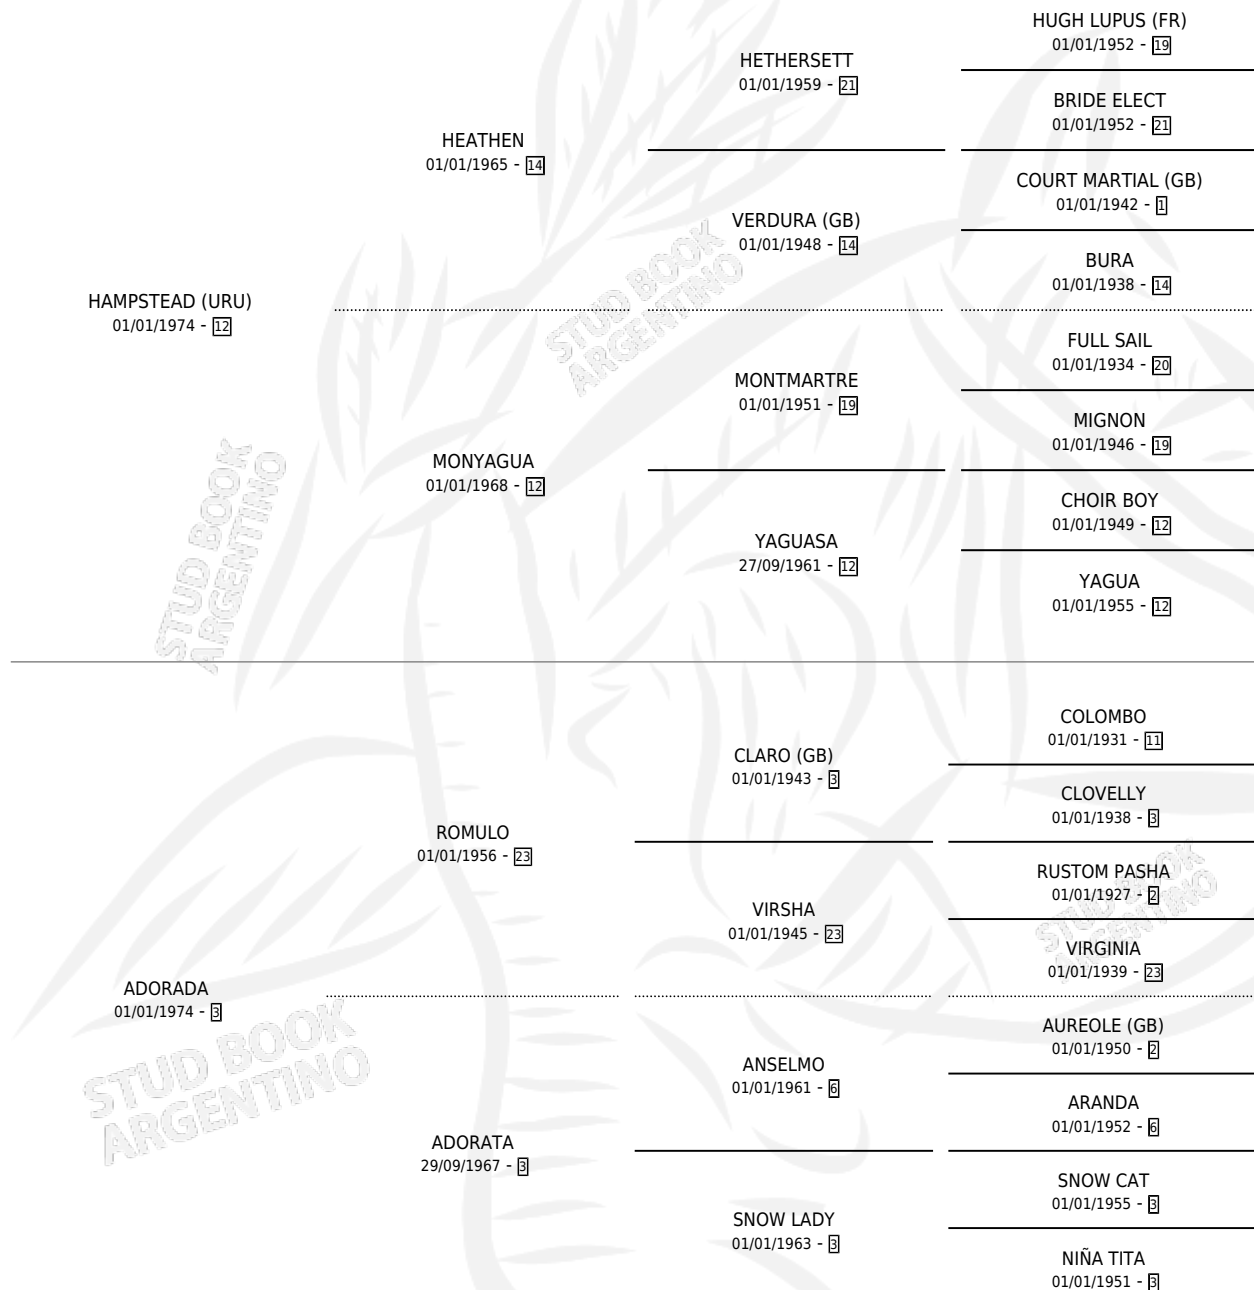

HABITUADA

por HAMPSTEAD (URU) y ADORADA por ROMULO

Argentina · Hembra · Zaino · SP · 31/08/1984
Familia 3-e · Volumen 32

ESTADO

TIPIFICACIÓN SANGUÍNEA	✓
TIPIFICACIÓN POR ADN	X
PASAPORTE	X
IDENTIFICACIÓN POR MICROCHIP	X
REPRODUCTOR	✓

Lugar de nacimiento: Campo particular

Criador: Sin dato

~

HIJOS

	MACHOS	HEMBRAS
3 NACIERON	1	2
1 CORRIERON	1	0

SIN ACTUACIONES

PEDIGREE