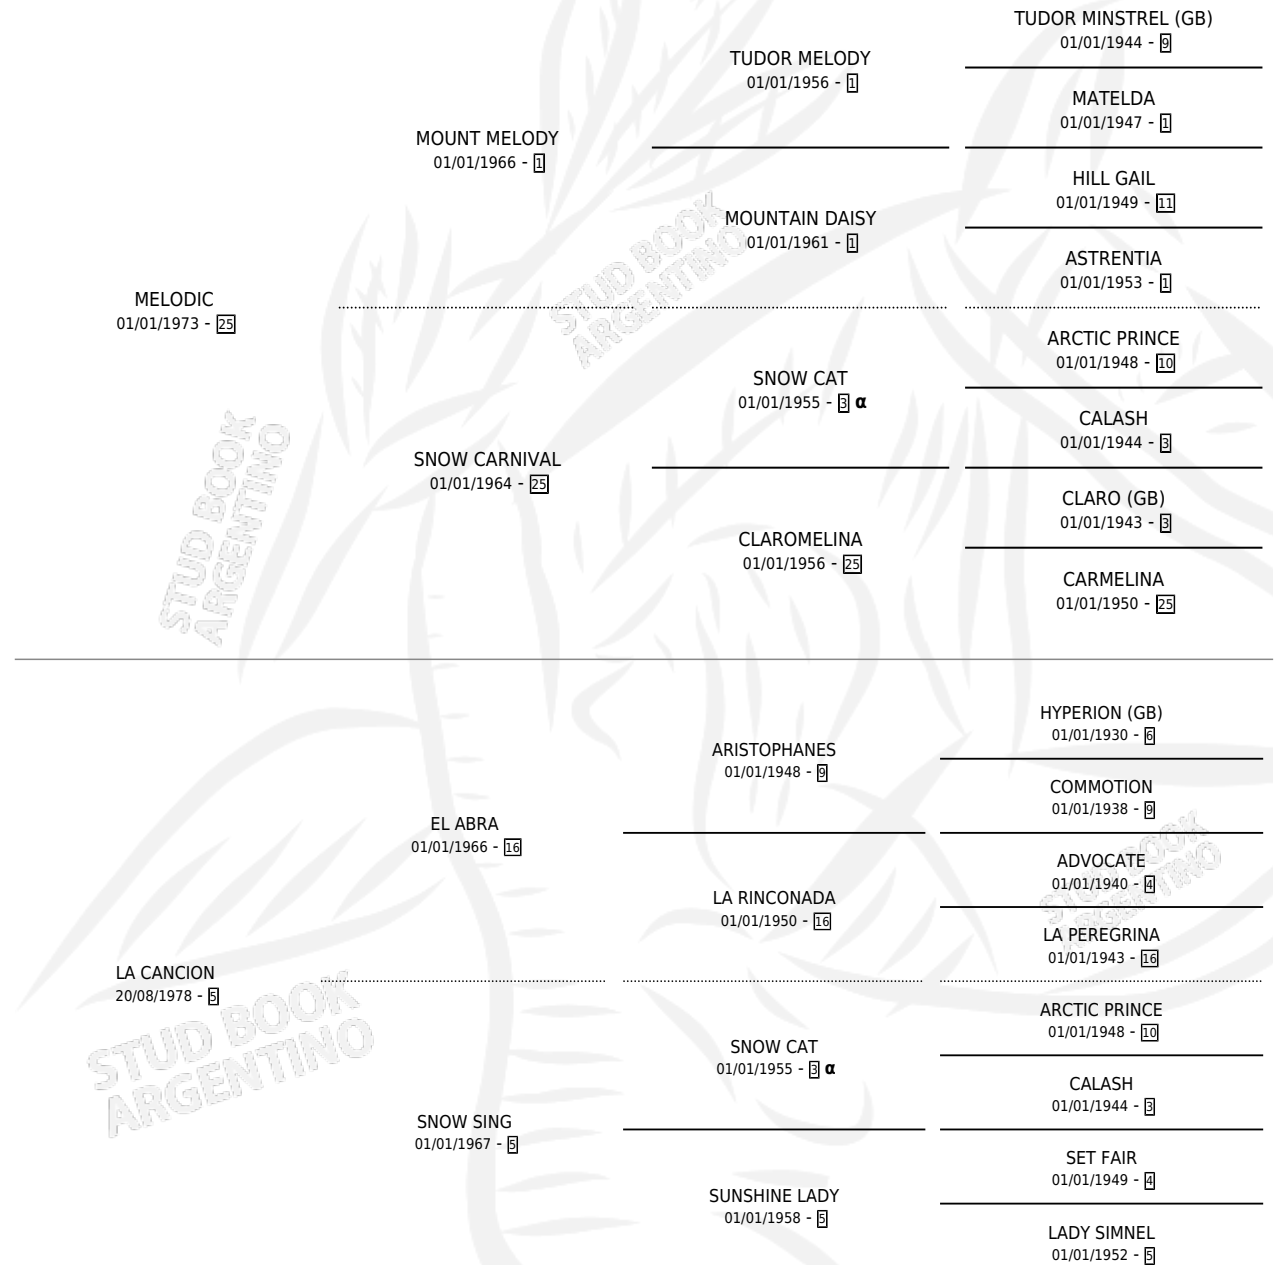

MIRSHA

por MELODIC y LA CANCION por EL ABRA

Argentina · Hembra · Alazan · SP · 02/09/1984
Familia 5 · Volumen 32

ESTADO

TIPIFICACIÓN SANGUÍNEA	✓
TIPIFICACIÓN POR ADN	X
PASAPORTE	X
IDENTIFICACIÓN POR MICROCHIP	X
REPRODUCTOR	✓

Lugar de nacimiento: Don Santiago

Criador: Sin dato

PEDIGREE

INBREEDING : α

CAMPAÑA

Solo carreras oficiales de Argentina

POR EDAD

EDAD	CC	1°	2°	3°	4°	5°	NP	CLC	CLG	CLCG1	CLGG1	IMPORTE	GANANCIA / CC
4 AÑOS	5	0	0	0	0	0	5	0	0	0	0	\$0	\$0
5 AÑOS	7	0	0	0	0	0	7	0	0	0	0	\$0	\$0
TOTALES	12	0	0	0	0	0	12	0	0	0	0	\$0	\$0
%		0.0%	0.0%	0.0%	0.0%	0.0%	100%	0.0%	0.0%	0.0%	0.0%		