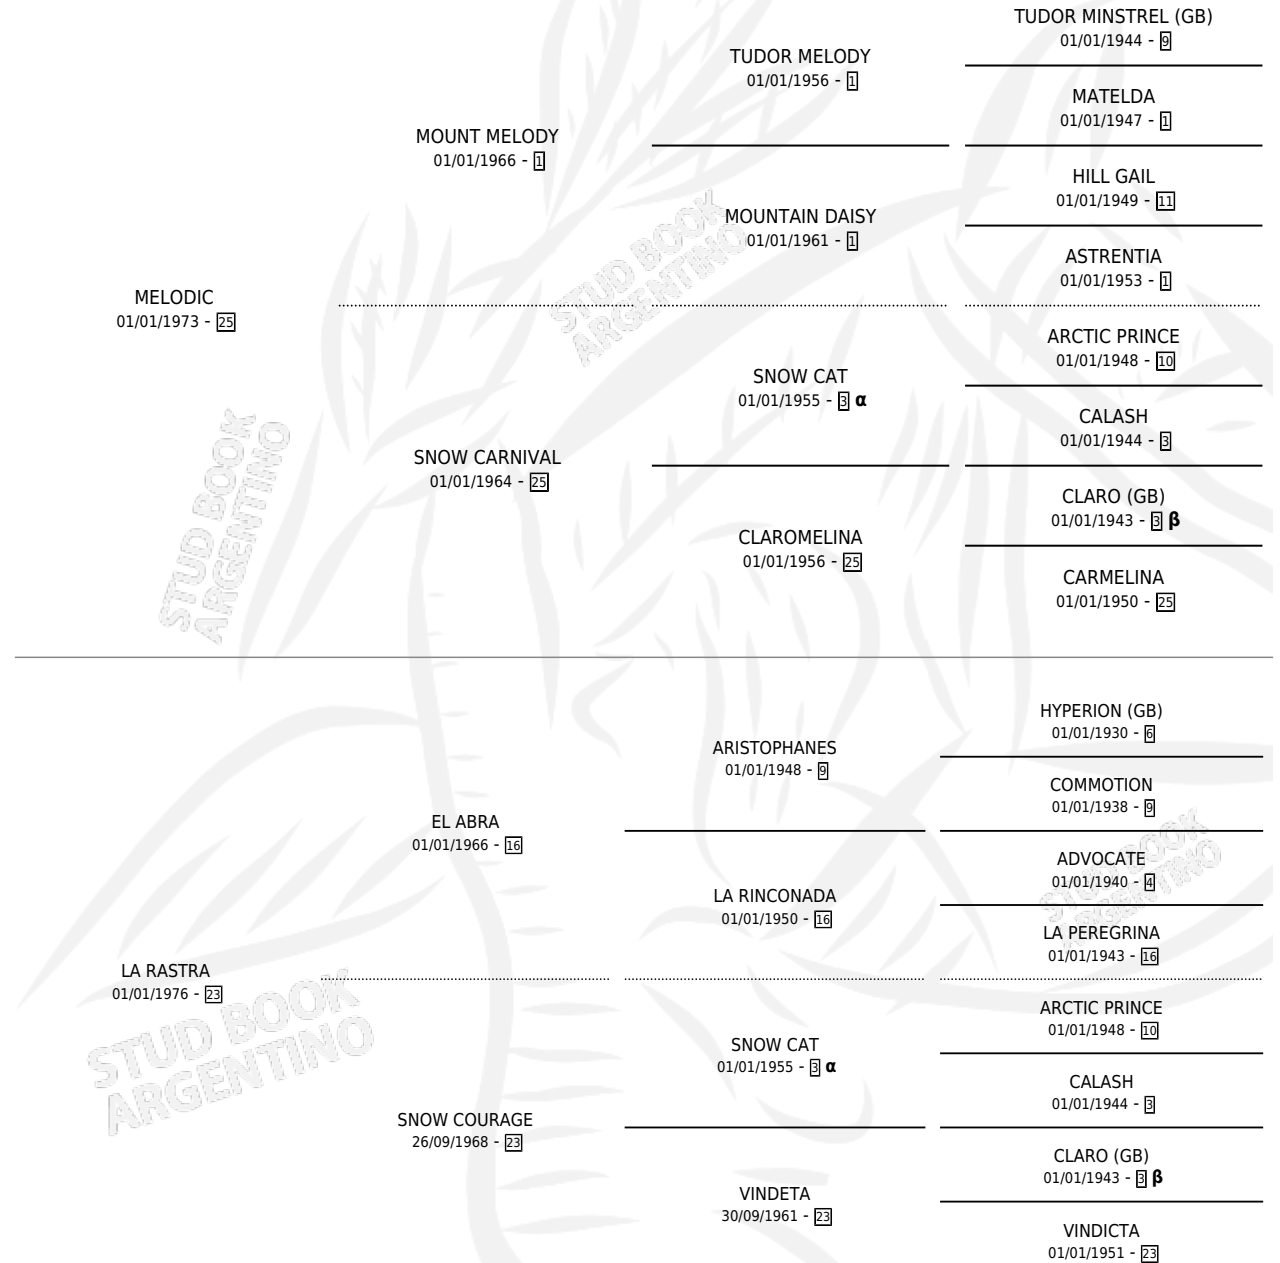

MEGALITO

por MELODIC y LA RASTRA por EL ABRA

Argentina · Macho · Alazan · SP · 02/09/1984
Familia 23-a · Volumen 32

ESTADO

TIPIFICACIÓN SANGUÍNEA	X
TIPIFICACIÓN POR ADN	X
PASAPORTE	X
IDENTIFICACIÓN POR MICROCHIP	X
REPRODUCTOR	X

Lugar de nacimiento: Campo particular

Criador: Sin dato

PEDIGREE

INBREEDING : α, β

MEGALITO

Datos oficiales del Stud Book Argentino

Documento generado el 04/05/2026

studbook.org.ar