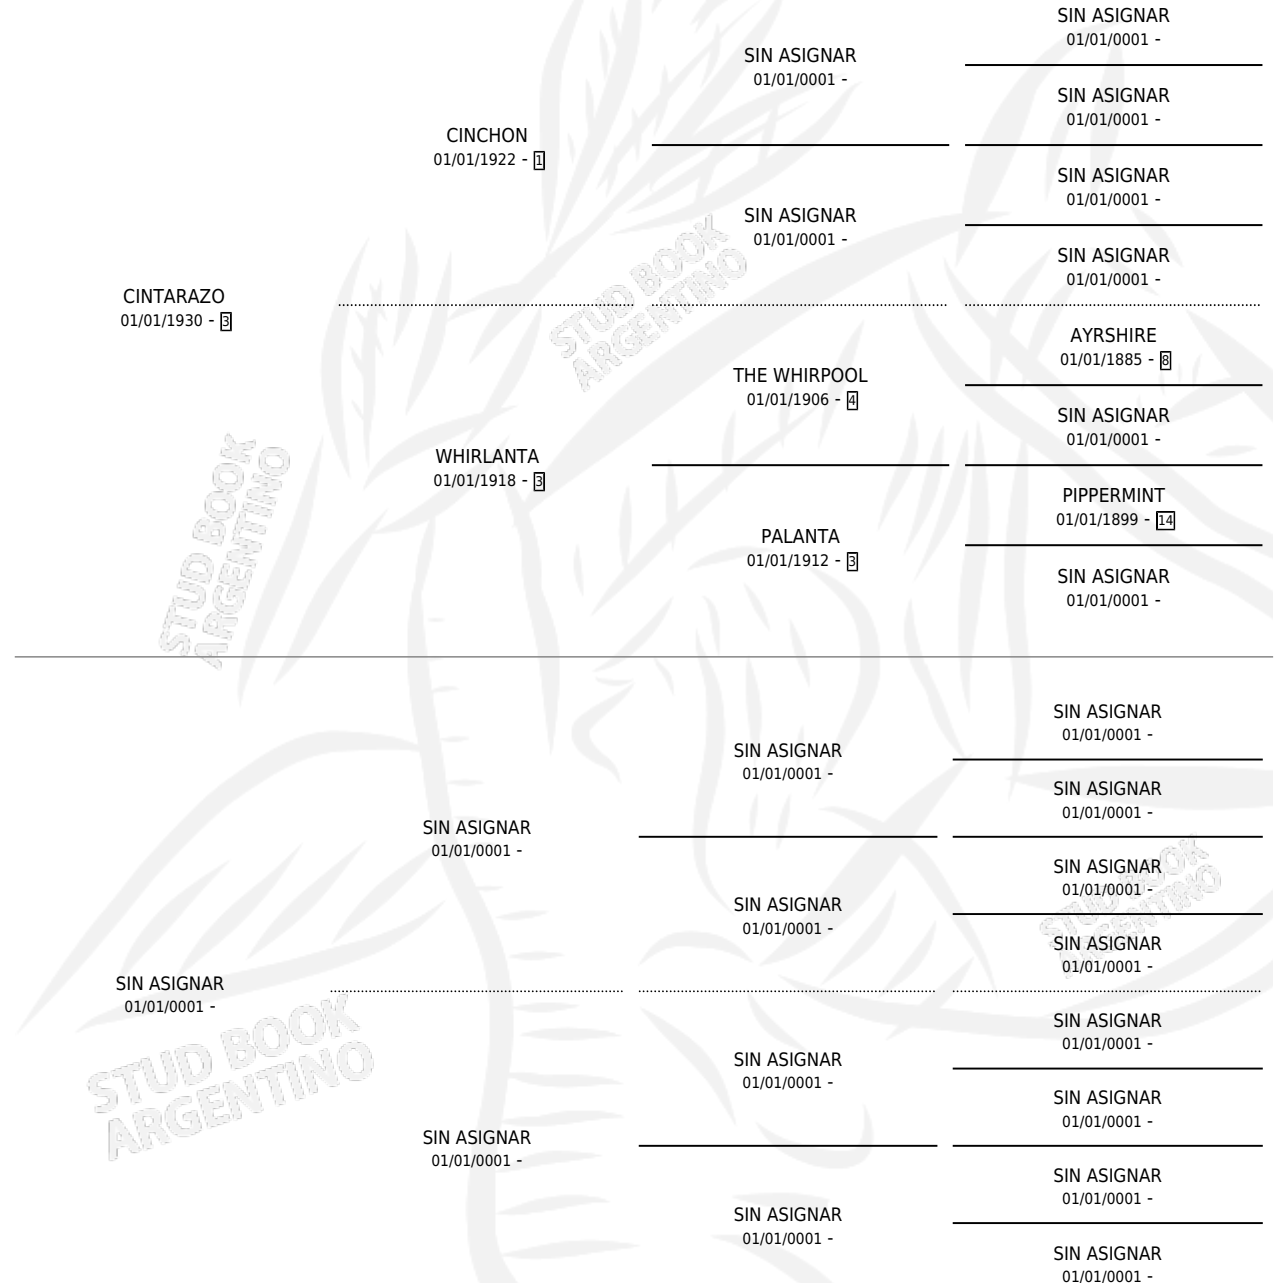

QUILLANGO

por CINTARAZO y SIN ASIGNAR por SIN ASIGNAR

Argentina · Macho · Alazan Tostado · SP · 01/01/1948
Familia 20 · Volumen 20

ESTADO

TIPIFICACIÓN SANGUÍNEA	X
TIPIFICACIÓN POR ADN	X
PASAPORTE	X
IDENTIFICACIÓN POR MICROCHIP	X
REPRODUCTOR	✓

Lugar de nacimiento: Campo particular

Criador: Sin dato

~

HIJOS

	MACHOS	HEMBRAS
8 NACIERON	3	5
SIN ACTUACIONES		

PEDIGREE

SERVICIOS PADRILLO

TEMPORADA	HARAS	SERVICIO	NAC.	EFFECTIVIDAD
0	IMPORTADO EN VIENTRE	6	4	66.67 %