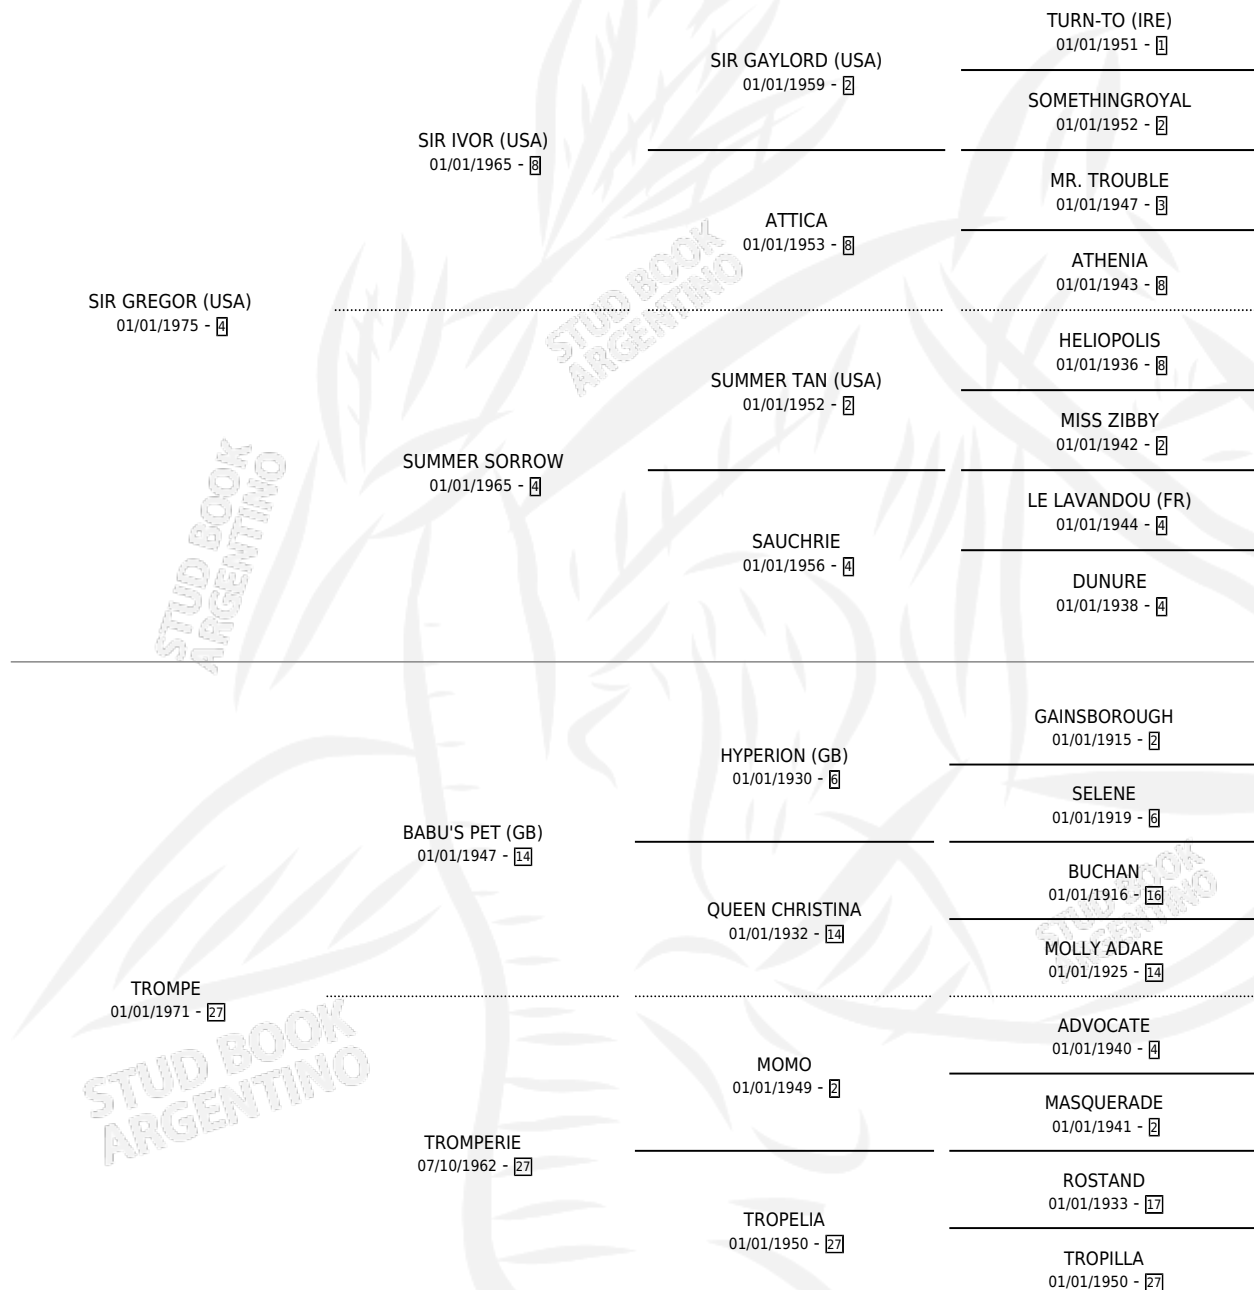

Lugar de nacimiento: Campo particular

Criador: Embrujo

~

HIJOS

	MACHOS	HEMBRAS
6 NACIERON	2	4
2 CORRIERON	0	2
2 GANARON	0	2
0 GANADORES CL	0 GANADORES GR	0 GANADORES G1

PEDIGREE

CAMPAÑA

Solo carreras oficiales de Argentina