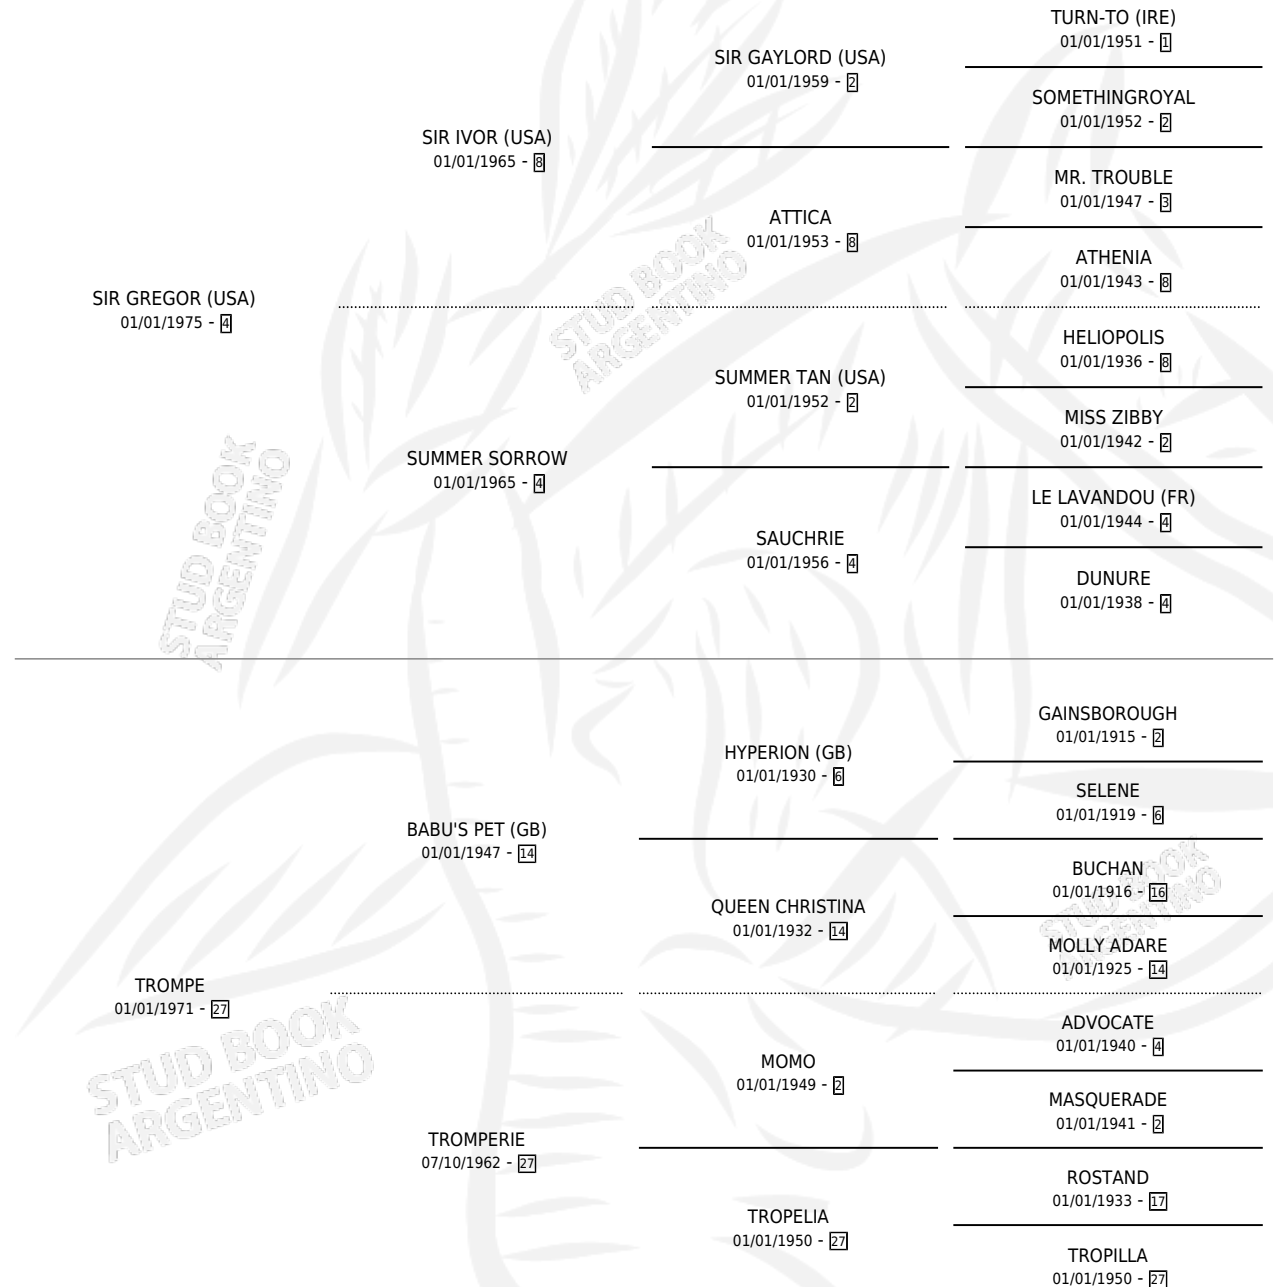

TROMPIZA

por **SIR GREGOR (USA)** y **TROMPE** por **BABU'S PET (GB)**

Argentina · Hembra · Zaino Doradillo · SP · 05/09/1984
Familia 27 · Volumen 32

ESTADO

TIPIFICACIÓN SANGUÍNEA	✓
TIPIFICACIÓN POR ADN	X
PASAPORTE	X
IDENTIFICACIÓN POR MICROCHIP	X
REPRODUCTOR	✓

Lugar de nacimiento: Campo particular

Criador: Embrujo

~

HIJOS

	MACHOS	HEMBRAS
6 NACIERON	2	4
2 CORRIERON	0	2
2 GANARON	0	2
0 GANADORES CL	0 GANADORES GR	0 GANADORES G1

PEDIGREE

CAMPAÑA

Solo carreras oficiales de Argentina