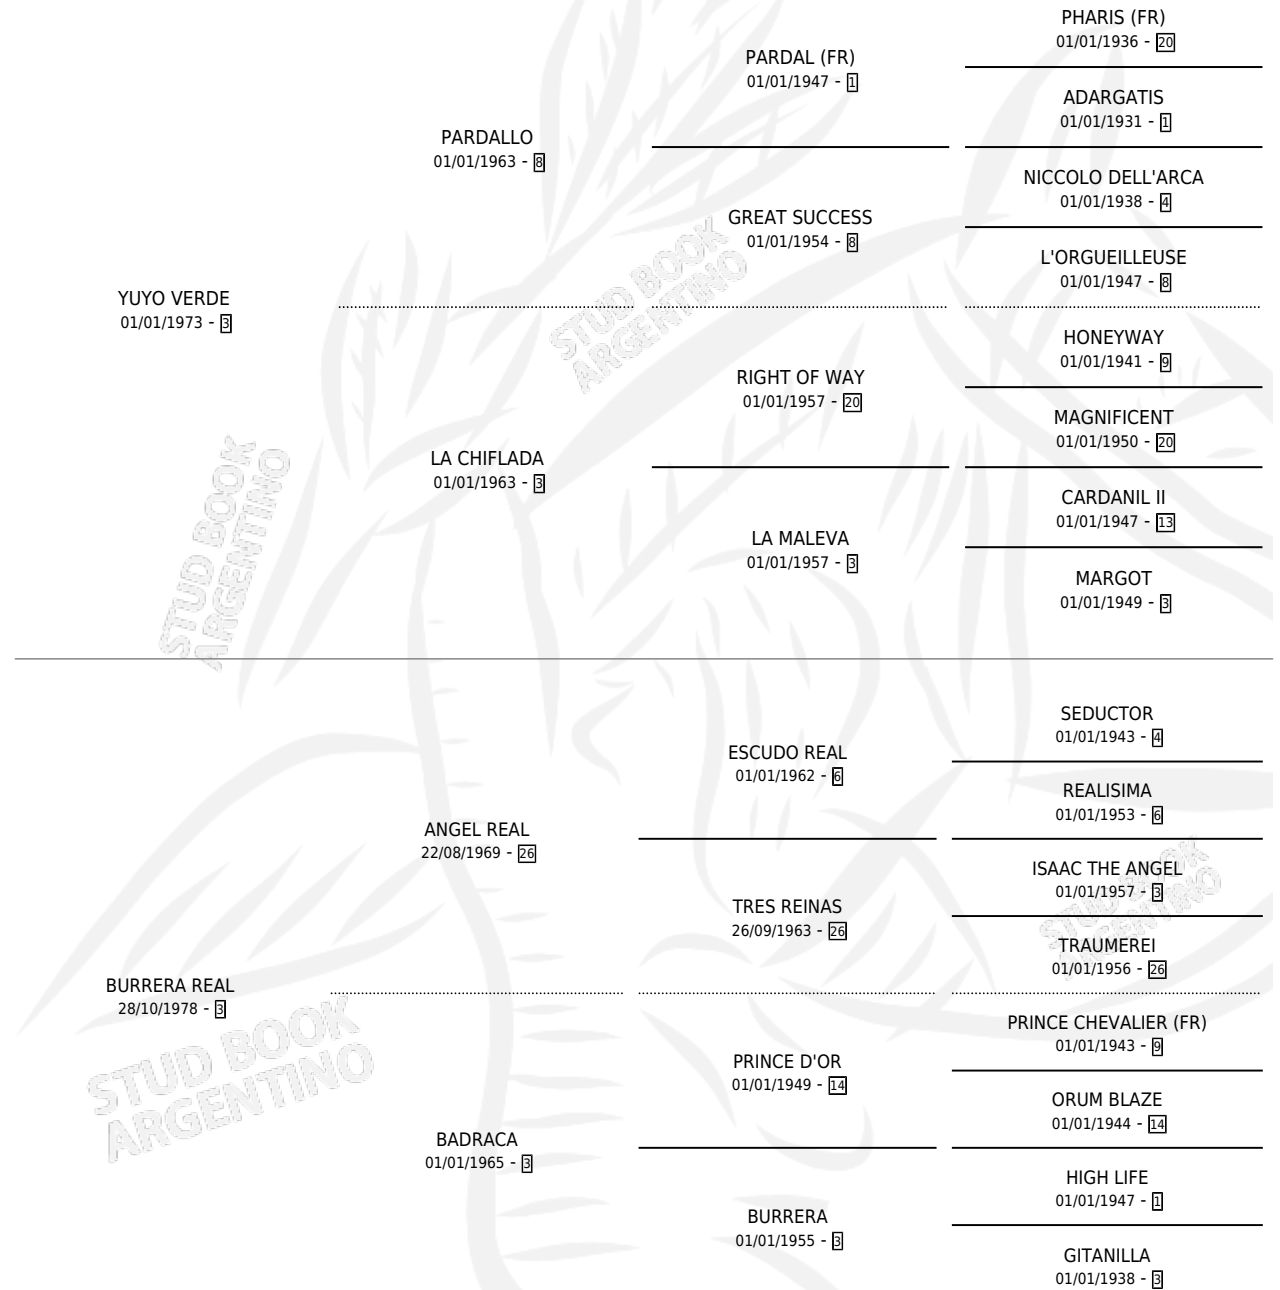

CHIFLADA REAL

por YUYO VERDE y BURRERA REAL por ANGEL REAL

Argentina · Hembra · Alazan · SP · 10/09/1984
Familia 3-h · Volumen 32

ESTADO

TIPIFICACIÓN SANGUÍNEA	X
TIPIFICACIÓN POR ADN	X
PASAPORTE	X
IDENTIFICACIÓN POR MICROCHIP	X
REPRODUCTOR	✓

Lugar de nacimiento: Campo particular

Criador: Sin dato

~

HIJOS

	MACHOS	HEMBRAS
1 NACIERON	0	1
1 CORRIERON	0	1

SIN ACTUACIONES

PEDIGREE

S

mientos 1 / Efectividad 50.00%

PADRILLO	PRODUCTO	CRIADOR	1ER SERVICIO	ÚLTIMO SERVICIO
LORD BRADFORD (USA)	Ø		03/12/1990	07/12/1990
CHIFFLADA REAL SHINING	BONITA SIX (H A, 10/10/1989)	SIN DATO	01/11/1988	05/11/1988