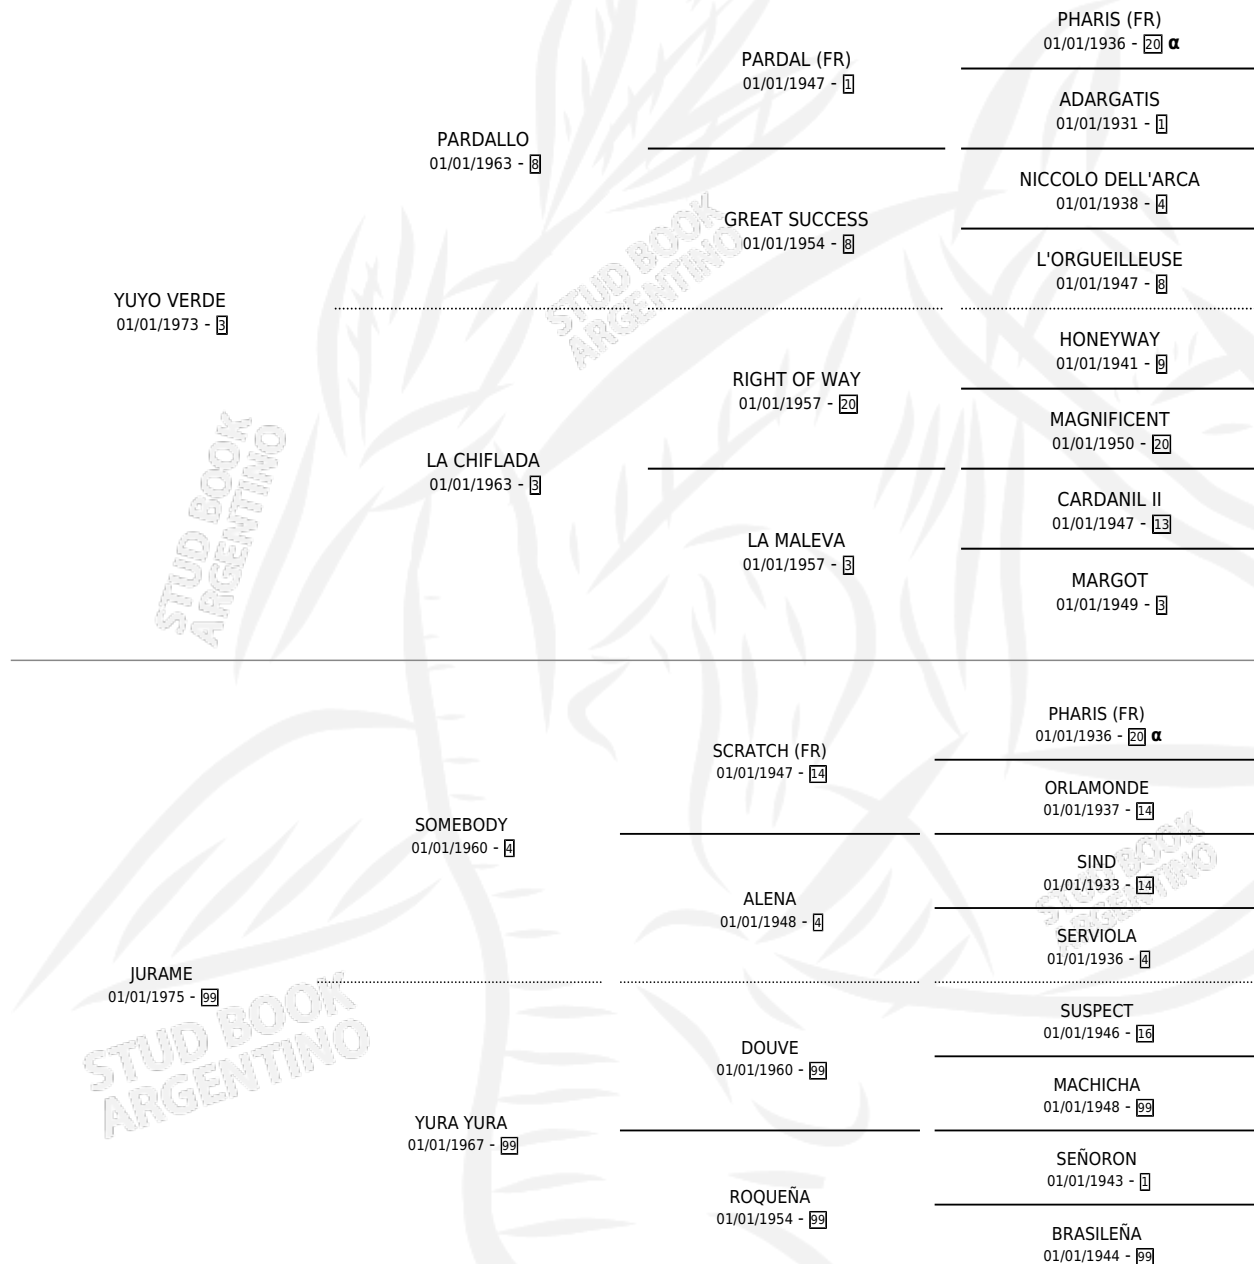

FIJA YU

por YUYO VERDE y JURAME por SOMEBODY

Argentina · Hembra · Alazan · SP · 12/09/1984
Familia 99 · Volumen 32

ESTADO

TIPIFICACIÓN SANGUÍNEA	X
TIPIFICACIÓN POR ADN	X
PASAPORTE	X
IDENTIFICACIÓN POR MICROCHIP	X
REPRODUCTOR	✓

Lugar de nacimiento: Campo particular

Criador: Sin dato

PEDIGREE

INBREEDING : α

CAMPAÑA

Solo carreras oficiales de Argentina

POR EDAD

EDAD	CC	1°	2°	3°	4°	5°	NP	CLC	CLG	CLCG1	CLGG1	IMPORTE	GANANCIA / CC
4 AÑOS	1	0	1	0	0	0	0	0	0	0	0	\$0	\$0
5 AÑOS	2	0	0	0	0	0	2	0	0	0	0	\$0	\$0
TOTALES	3	0	1	0	0	0	2	0	0	0	0	\$0	\$0
%		0.0%	33.3%	0.0%	0.0%	0.0%	66.7%	0.0%	0.0%	0.0%	0.0%		

Placés en La Plata en 3 carreras disputadas.

POR DISTANCIA

HIPODROMO	CC	1°	2°	3°	4°	5°	NP	CLC	CLG	CLCG1	CLGG1	IMPORTE
SANTA FE	1	0	0	0	0	0	1	0	0	0	0	\$0
1100 MTS	1	0	0	0	0	0	1	0	0	0	0	\$0
SAN ISIDRO	1	0	0	0	0	0	1	0	0	0	0	\$0
1000 MTS	1	0	0	0	0	0	1	0	0	0	0	\$0
LA PLATA	1	0	1	0	0	0	0	0	0	0	0	\$0
1000 MTS	1	0	1	0	0	0	0	0	0	0	0	\$0