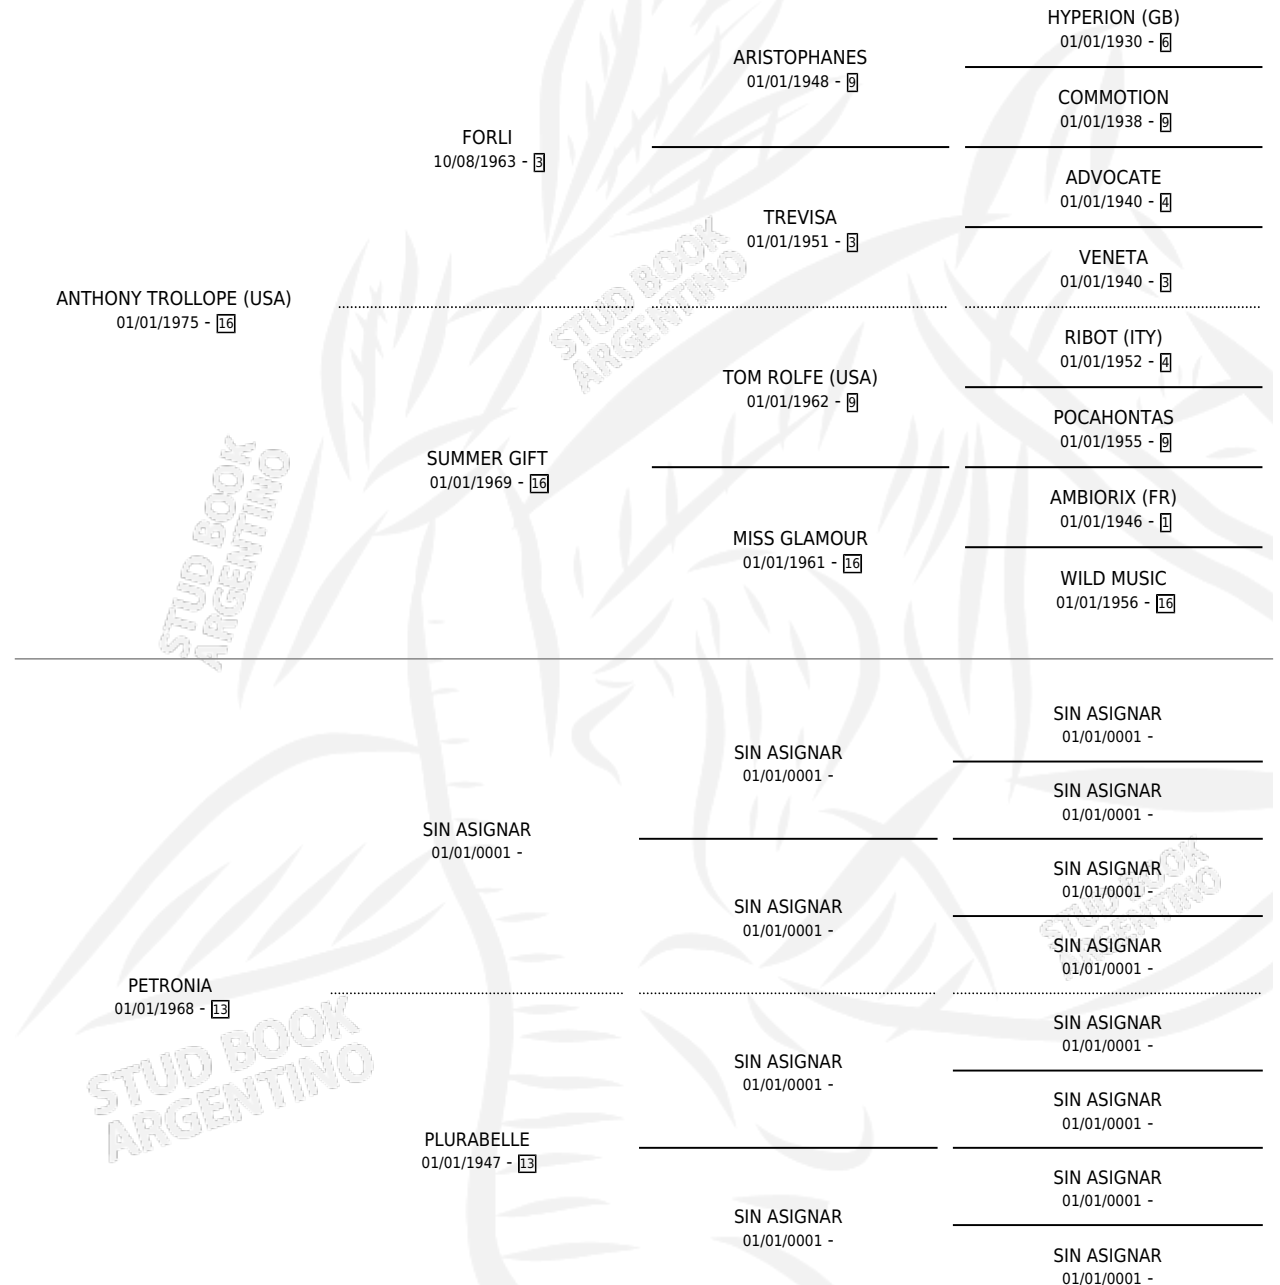

GO HOME

por ANTHONY TROLLOPE (USA) y PETRONIA por SIN ASIGNAR

Argentina · Macho · Alazan · SP · 20/08/1984
Familia 13-c · Volumen 32

ESTADO

TIPIFICACIÓN SANGUÍNEA	X
TIPIFICACIÓN POR ADN	X
PASAPORTE	X
IDENTIFICACIÓN POR MICROCHIP	X
REPRODUCTOR	X

Lugar de nacimiento: Campo particular

Criador: Sin dato

PEDIGREE