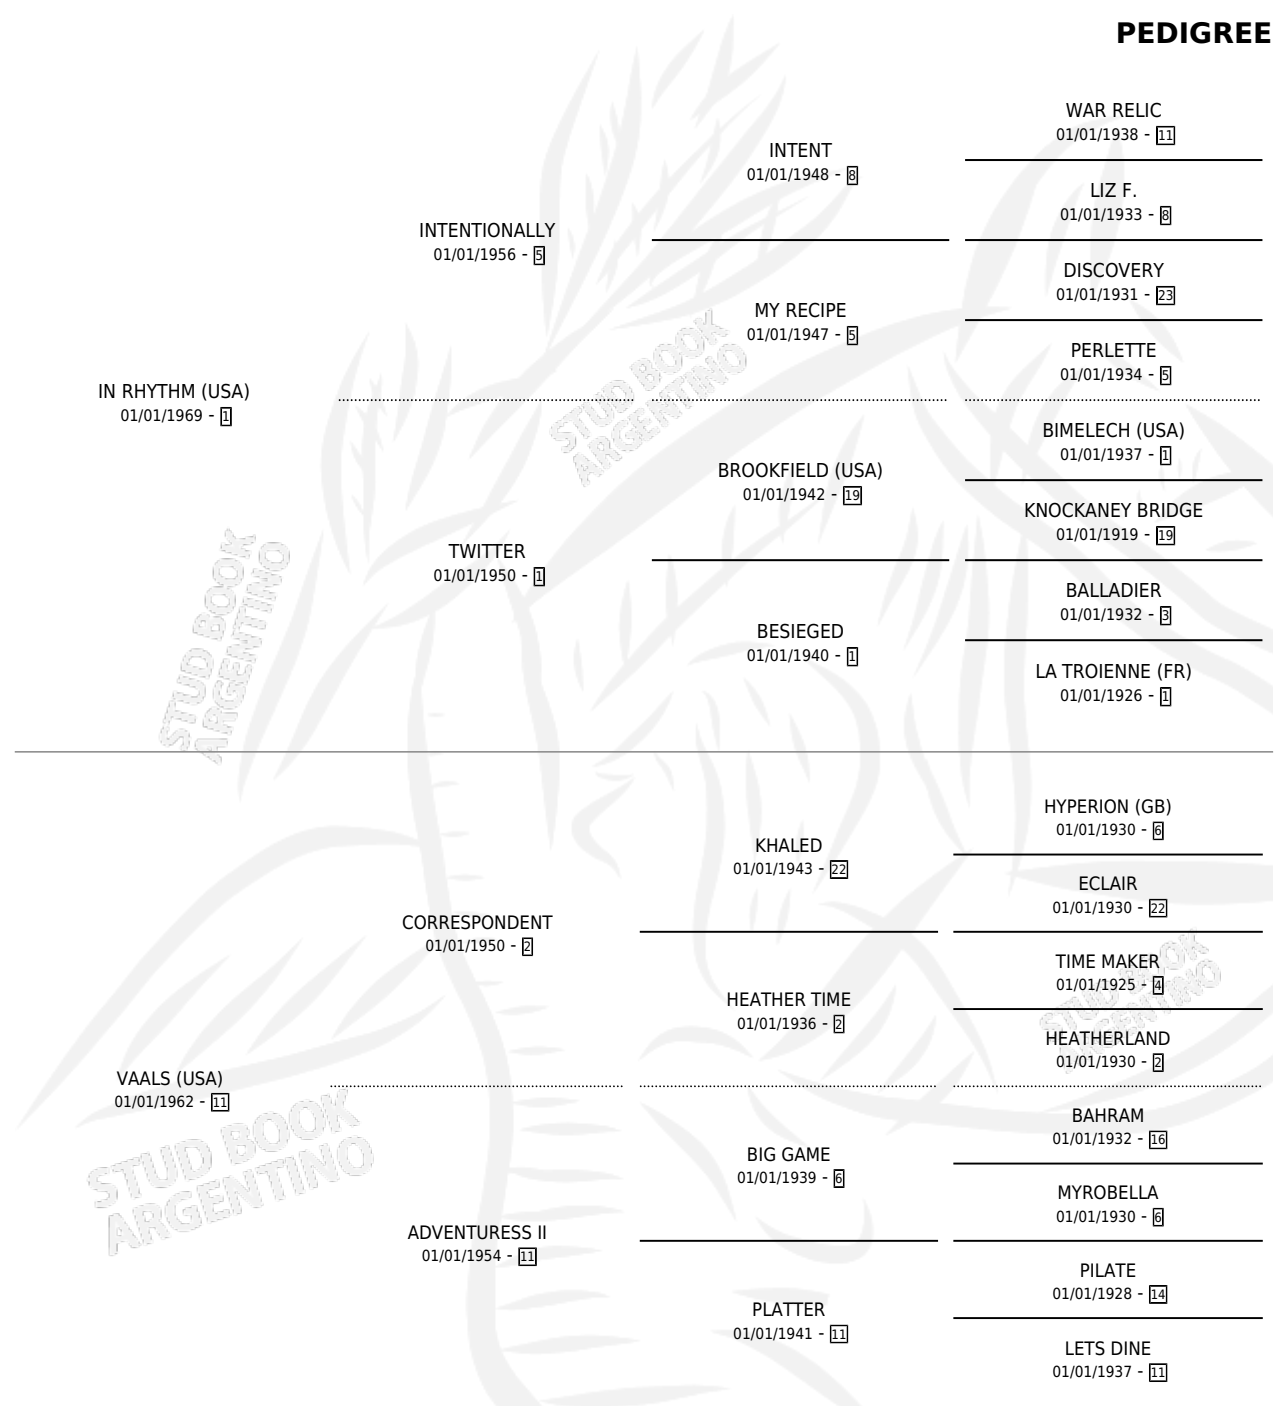

SRA. STRAUSS

por IN RHYTHM (USA) y VAALS (USA) por
CORRESPONDENT

Argentina · Hembra · Zaino · SP · 10/08/1984
Familia 11-g · Volumen 32

ESTADO

TIPIFICACIÓN SANGUÍNEA	X
TIPIFICACIÓN POR ADN	X
PASAPORTE	X
IDENTIFICACIÓN POR MICROCHIP	X
REPRODUCTOR	X

Lugar de nacimiento: Campo particular
Criador: Sin dato

PEDIGREE

CAMPAÑA

Solo carreras oficiales de Argentina

POR EDAD

EDAD	CC	1°	2°	3°	4°	5°	NP	CLC	CLG	CLCG1	CLGG1	IMPORTE	GANANCIA / CC
2 AÑOS	1	1	0	0	0	0	0	0	0	0	0	\$0	\$0
3 AÑOS	1	1	0	0	0	0	0	0	0	0	0	\$0	\$0
TOTALES	2	2	0	0	0	0	0	0	0	0	0	\$0	\$0
%		100%	0.0%	0.0%	0.0%	0.0%	0.0%	0.0%	0.0%	0.0%	0.0%		