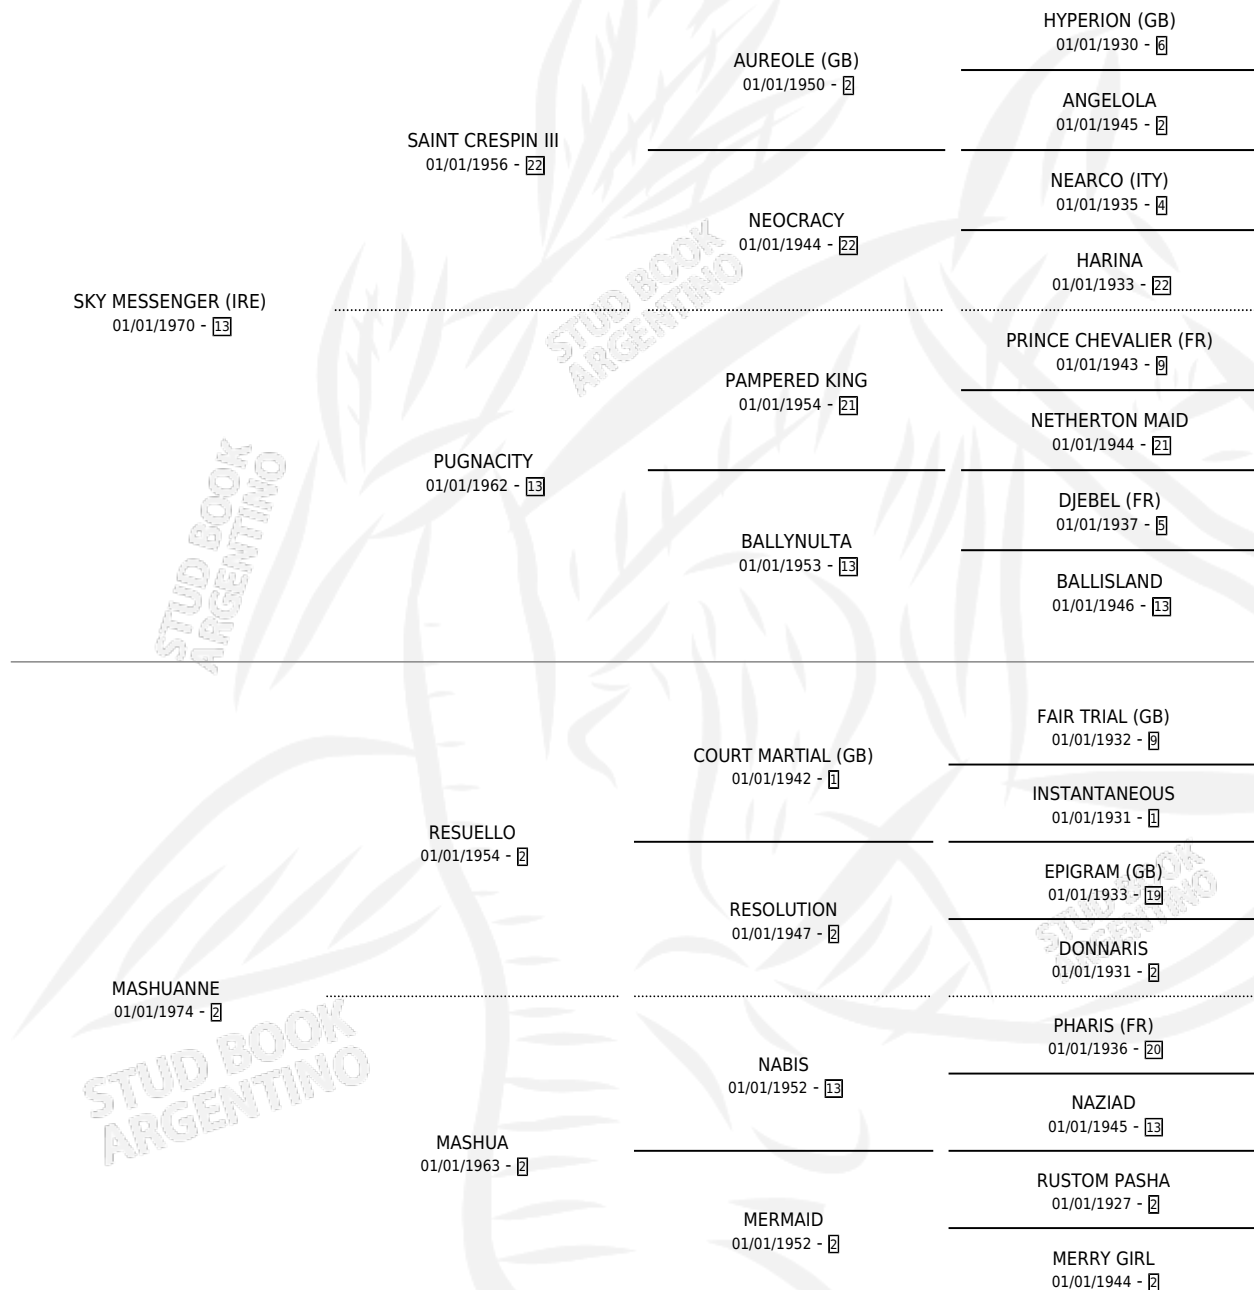

MASHCA

por **SKY MESSENGER (IRE)** y **MASHUANNE** por **RESUELLO**

Argentina · Hembra · Alazan · SP · 28/07/1984
Familia 2-m · Volumen 32

ESTADO

TIPIFICACIÓN SANGUÍNEA	✓
TIPIFICACIÓN POR ADN	✓
PASAPORTE	X
IDENTIFICACIÓN POR MICROCHIP	X
REPRODUCTOR	✓

Lugar de nacimiento: Campo particular

Criador: Sin dato

~

HIJOS

	MACHOS	HEMBRAS
11 NACIERON	5	6
6 CORRIERON	5	1
3 GANARON	3	0
0 GANADORES CL	0 GANADORES GR	0 GANADORES G1

PEDIGREE

S

cimientos 11 / Efectividad 55.00%

PADRILLO	PRODUCTO	CRIADOR	1ER SERVICIO	ÚLTIMO SERVICIO
RASPAIL	MACRA (H Z, 27/10/2009)	ABRA EL HINOJO	10/11/2008	10/11/2008
RASPAIL	∅		13/11/2007	13/11/2007
RASPAIL	∅		08/11/2006	08/11/2006
RASPAIL	∅		15/12/2005	15/12/2005
RASPAIL	MAYGO (H ZC, 06/12/2005)	ABRA EL HINOJO	10/11/2004	22/12/2004
RASPAIL	MIRON (M ZC, 31/10/2004)	ABRA EL HINOJO	26/11/2003	26/11/2003
RASPAIL	∅		18/12/2002	18/12/2002
RASPAIL	MASHAM (H Z, 17/11/2002) •MURIÓ EL 14/01/2004•	ABRA EL HINOJO	11/12/2001	11/12/2001
RASPAIL	MATIZ (M ZD, 04/10/2001)	ABRA EL HINOJO	26/10/2000	26/10/2000
TOPSAIL	∅		05/11/1999	17/12/1999
RASPAIL	∅		09/11/1998	01/12/1998
TOPSAIL	∅		03/11/1997	11/12/1997
LORD LAMBOURN (GB)	LORD MESSEGER (M ZD, 11/09/1995) •MURIÓ EL 10/11/2012•	ABRA EL HINOJO	03/10/1994	03/10/1994
LORD LAMBOURN (GB)	MAC (M ZD, 10/09/1994)	ABRA EL HINOJO	10/10/1993	10/10/1993
LORD LAMBOURN (GB)	MASANDRA (H ZD, 07/09/1993)	ABRA EL HINOJO	24/09/1992	15/10/1992
LORD LAMBOURN (GB)	MASAYA (H A, 27/08/1992)	ABRA EL HINOJO	22/09/1991	22/09/1991
LORD LAMBOURN (GB)	∅		12/10/1990	12/10/1990
LORD LAMBOURN (GB)	MAC LADY (H A, 10/09/1990)	SIN DATO	12/10/1989	12/10/1989
LORD LAMBOURN (GB)	LORD MAC (M ZC, 15/09/1989)	SIN DATO	08/10/1988	08/10/1988
LORD LAMBOURN (GB)	∅		11/11/1987	11/11/1987