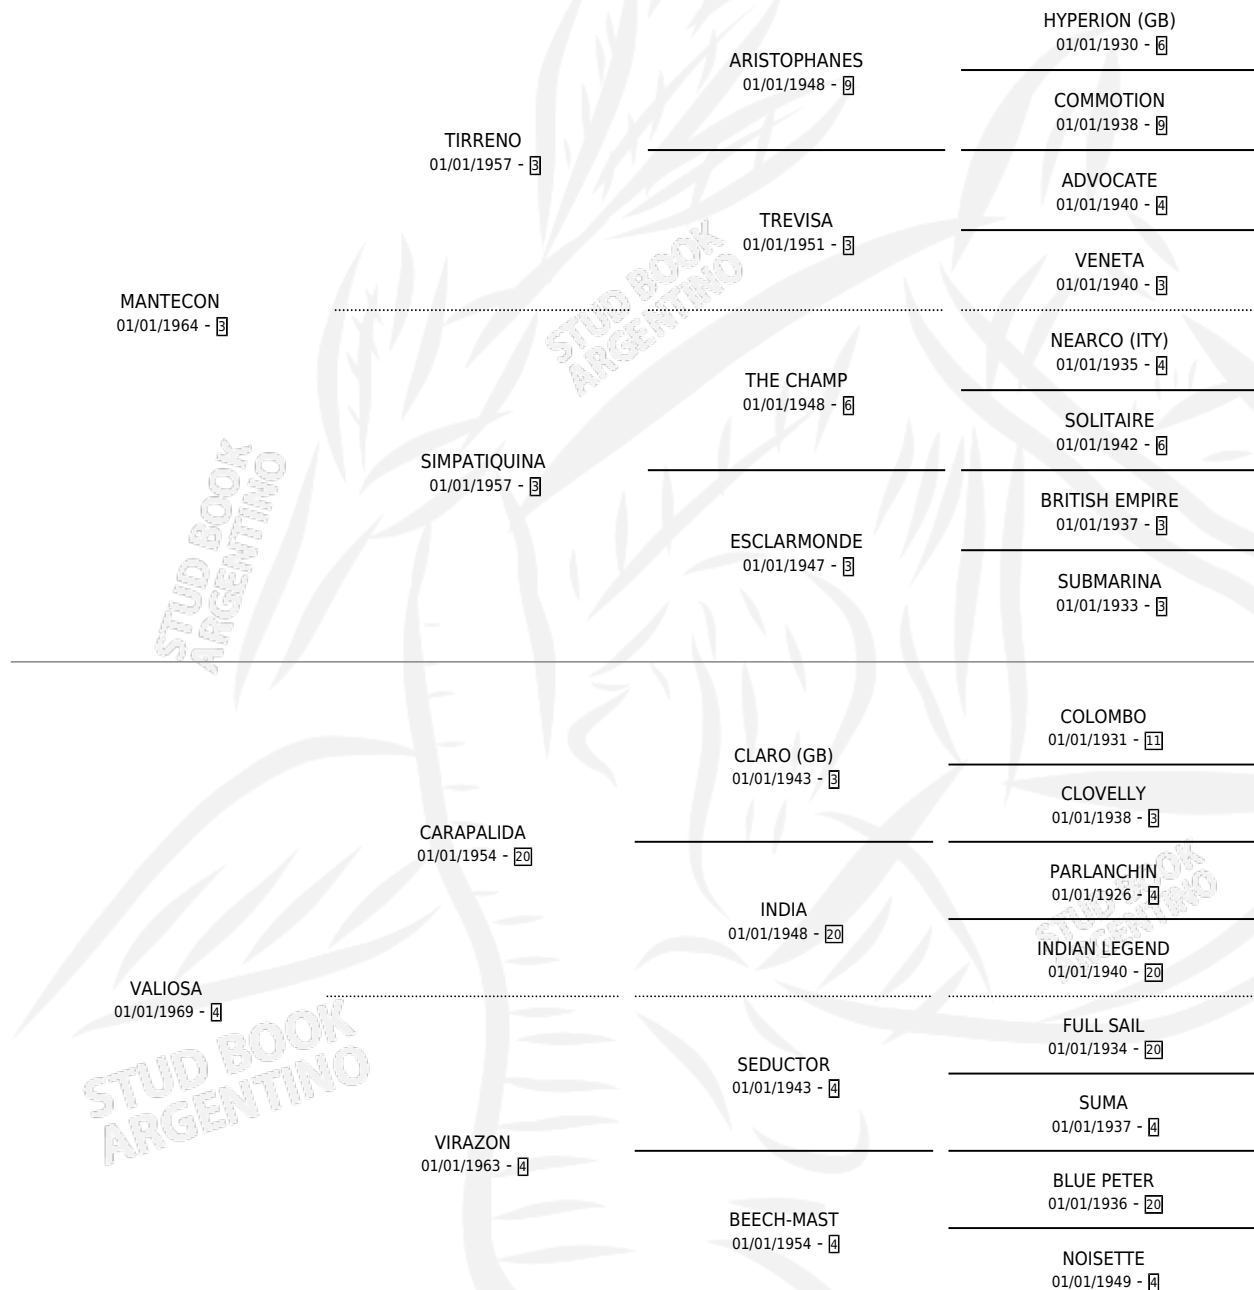

Lugar de nacimiento: Campo particular

Criador: Sin dato

~

HIJOS

	MACHOS	HEMBRAS
1 NACIERON	1	0

SIN ACTUACIONES

PEDIGREE

CAMPAÑA

Solo carreras oficiales de Argentina

POR EDAD

EDAD	CC	1°	2°	3°	4°	5°	NP	CLC	CLG	CLCG1	CLGG1	IMPORTE	GANANCIA / CC
3 AÑOS	2	2	0	0	0	0	0	0	0	0	0	\$0	\$0
TOTALES	2	2	0	0	0	0	0	0	0	0	0	\$0	\$0
%		100%	0.0%	0.0%	0.0%	0.0%	0.0%	0.0%	0.0%	0.0%	0.0%		