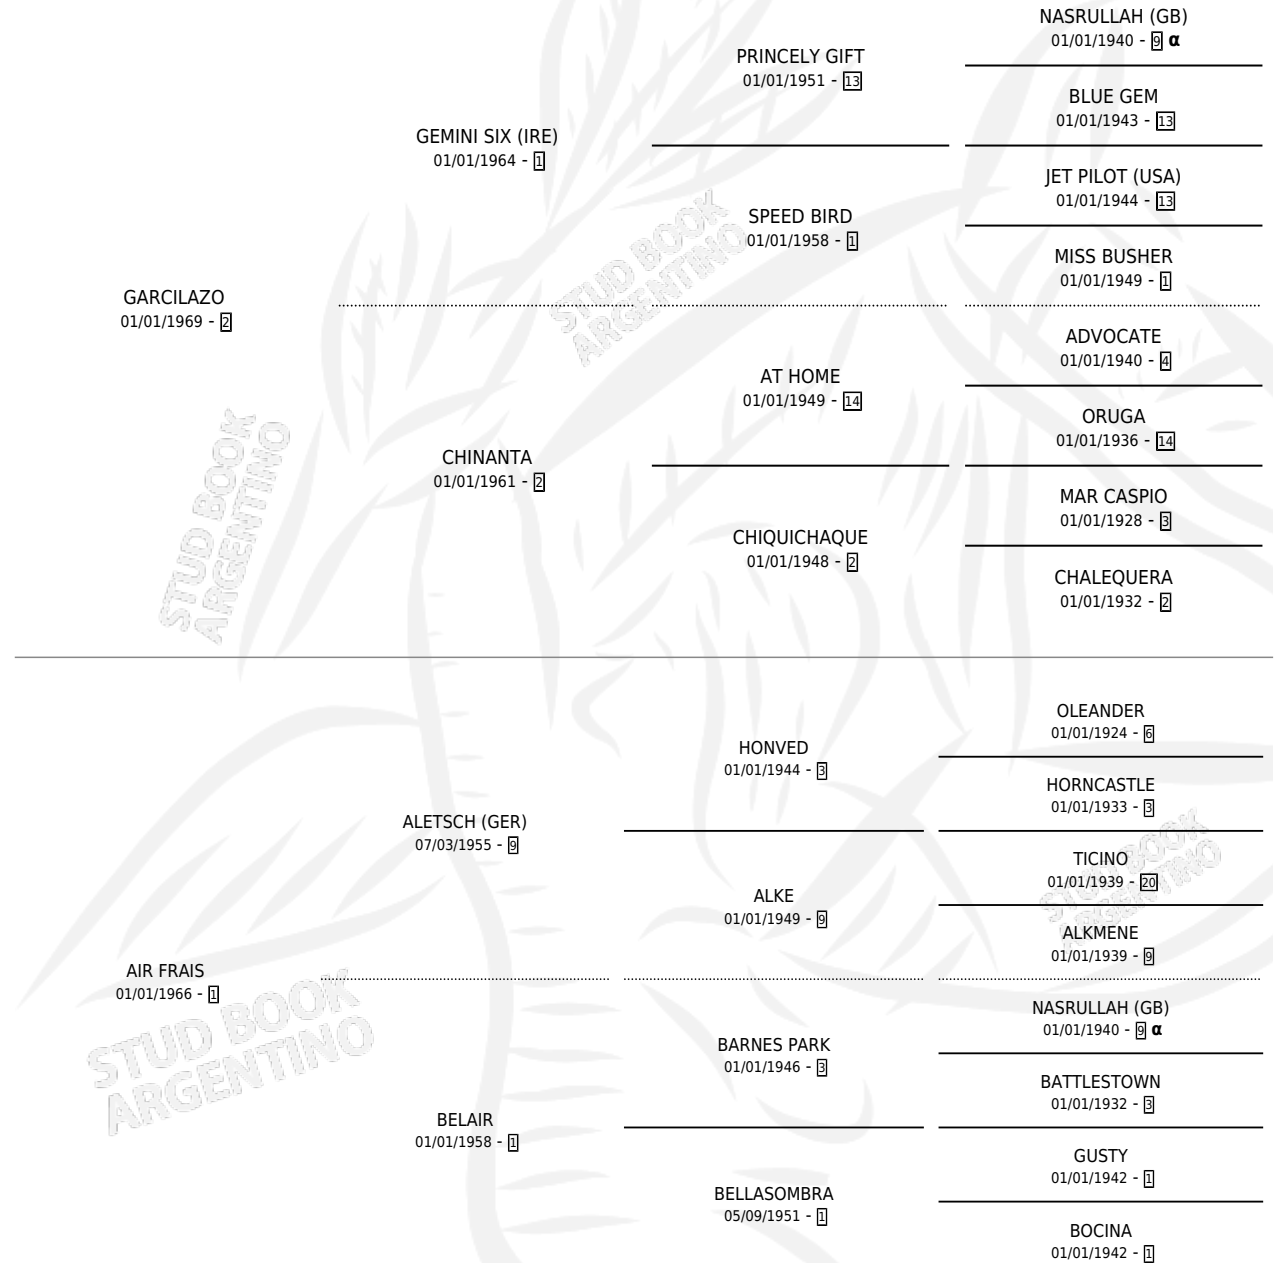

GUARDAVAYA

por GARCILAZO y AIR FRAIS por ALETSCHE (GER)

Argentina · Macho · Alazan · SP · 15/08/1984
Familia 1 · Volumen 32

ESTADO

TIPIFICACIÓN SANGUÍNEA	X
TIPIFICACIÓN POR ADN	X
PASAPORTE	X
IDENTIFICACIÓN POR MICROCHIP	X
REPRODUCTOR	X

Lugar de nacimiento: Campo particular

Criador: Sin dato

PEDIGREE

INBREEDING : α

GUARDAVAYA

Datos oficiales del Stud Book Argentino

Documento generado el 15/05/2026

studbook.org.ar