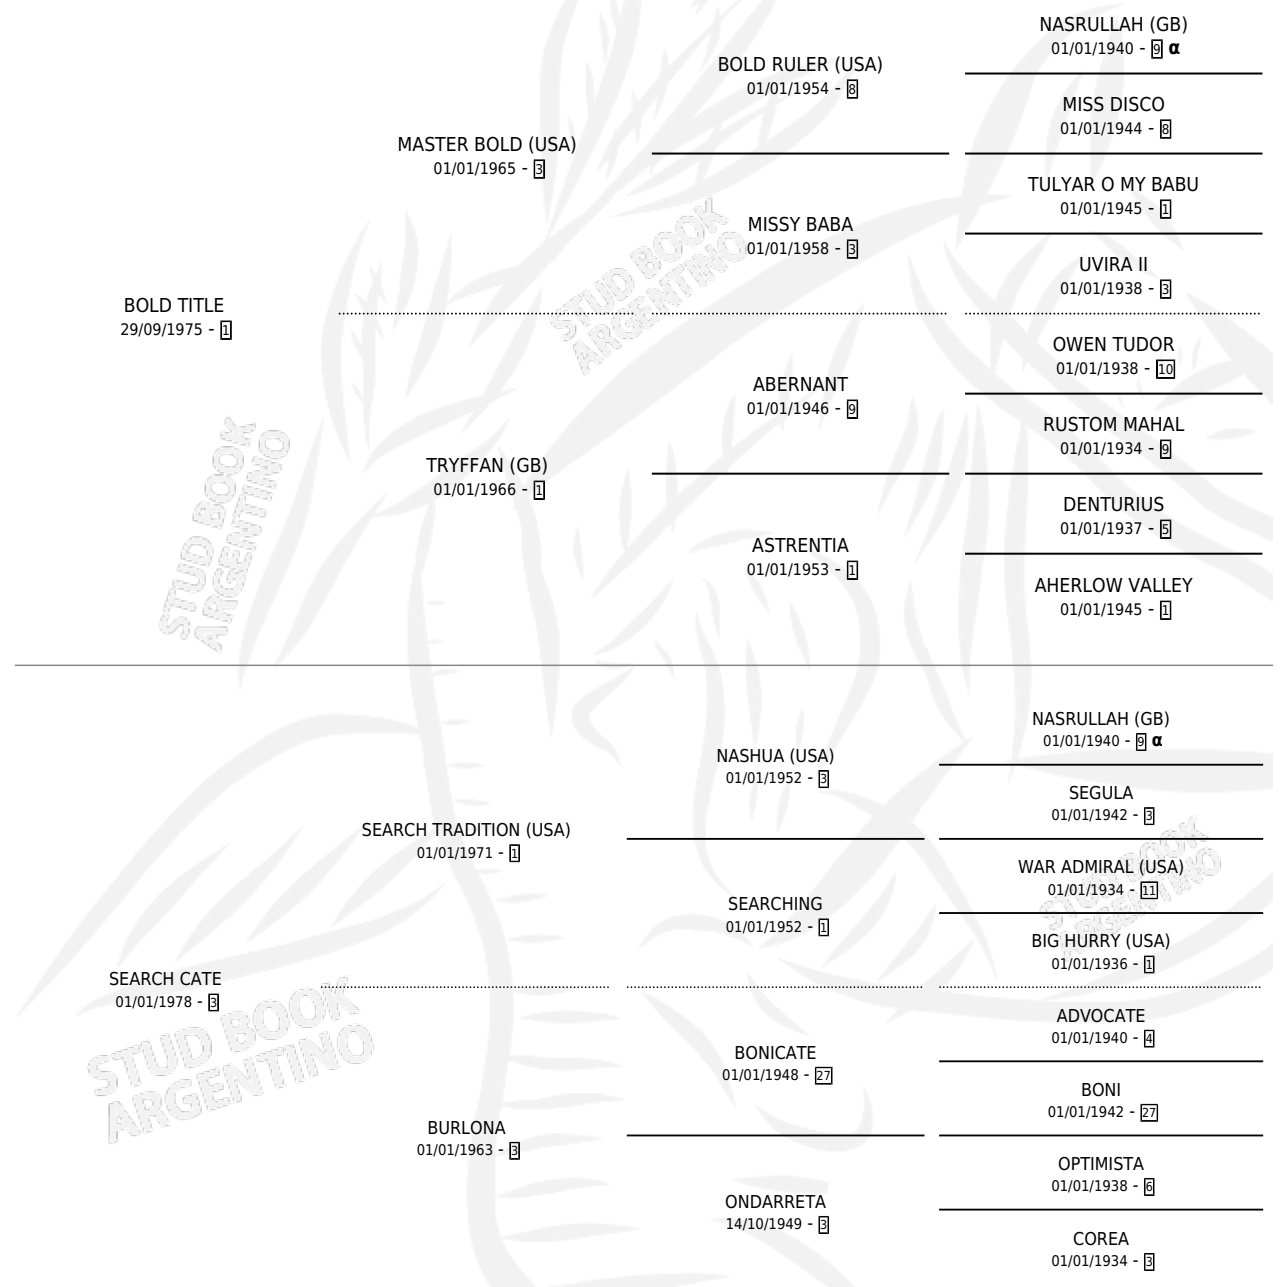

BOLD CATE

por **BOLD TITLE** y **SEARCH CATE** por **SEARCH TRADITION**
(USA)

Argentina · Macho · Alazan · SP · 16/08/1984
Familia 3-h · Volumen 32

ESTADO

TIPIFICACIÓN SANGUÍNEA	X
TIPIFICACIÓN POR ADN	X
PASAPORTE	X
IDENTIFICACIÓN POR MICROCHIP	X
REPRODUCTOR	X

Lugar de nacimiento: Campo particular
Criador: Sin dato

PEDIGREE

INBREEDING : α