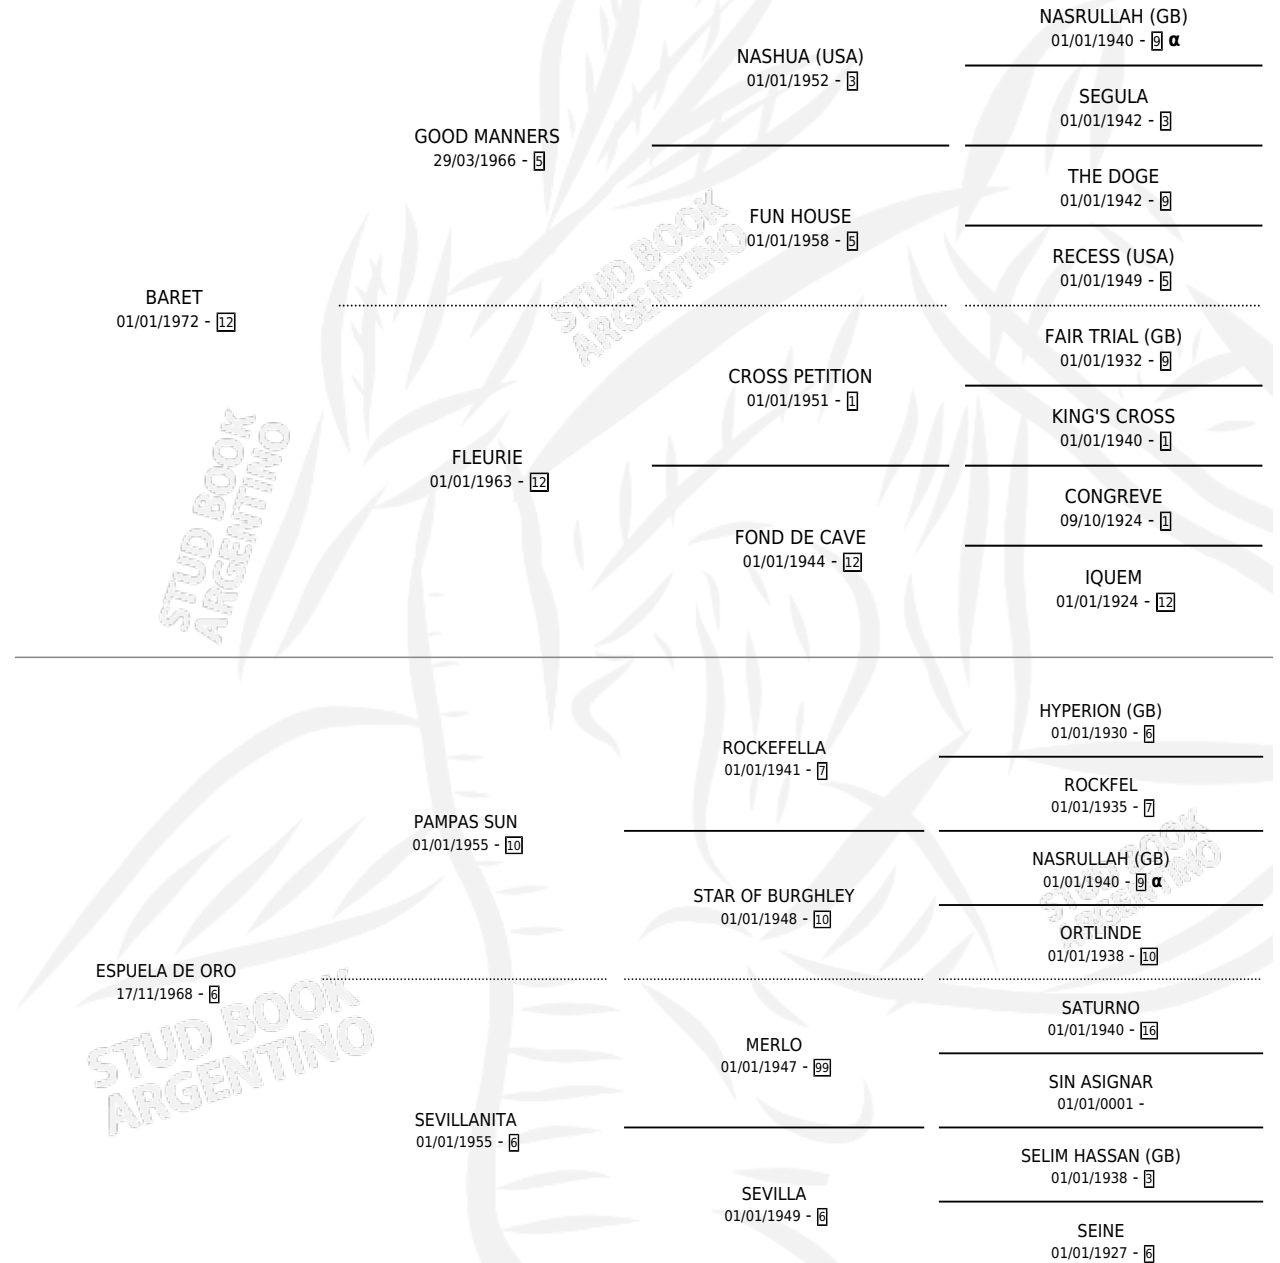

BARETCILLO

por BARET y ESPUELA DE ORO por PAMPAS SUN

Argentina · Macho · Zaino · SP · 13/08/1984
Familia 6-a · Volumen 32

ESTADO

TIPIFICACIÓN SANGUÍNEA	X
TIPIFICACIÓN POR ADN	X
PASAPORTE	X
IDENTIFICACIÓN POR MICROCHIP	X
REPRODUCTOR	X

Lugar de nacimiento: Campo particular

Criador: Sin dato

PEDIGREE

INBREEDING : α

CAMPAÑA

Solo carreras oficiales de Argentina

POR EDAD

EDAD	CC	1°	2°	3°	4°	5°	NP	CLC	CLG	CLCG1	CLGG1	IMPORTE	GANANCIA / CC
4 AÑOS	3	0	0	0	0	0	3	0	0	0	0	\$0	\$0
TOTALES	3	0	0	0	0	0	3	0	0	0	0	\$0	\$0
%		0.0%	0.0%	0.0%	0.0%	0.0%	100%	0.0%	0.0%	0.0%	0.0%		